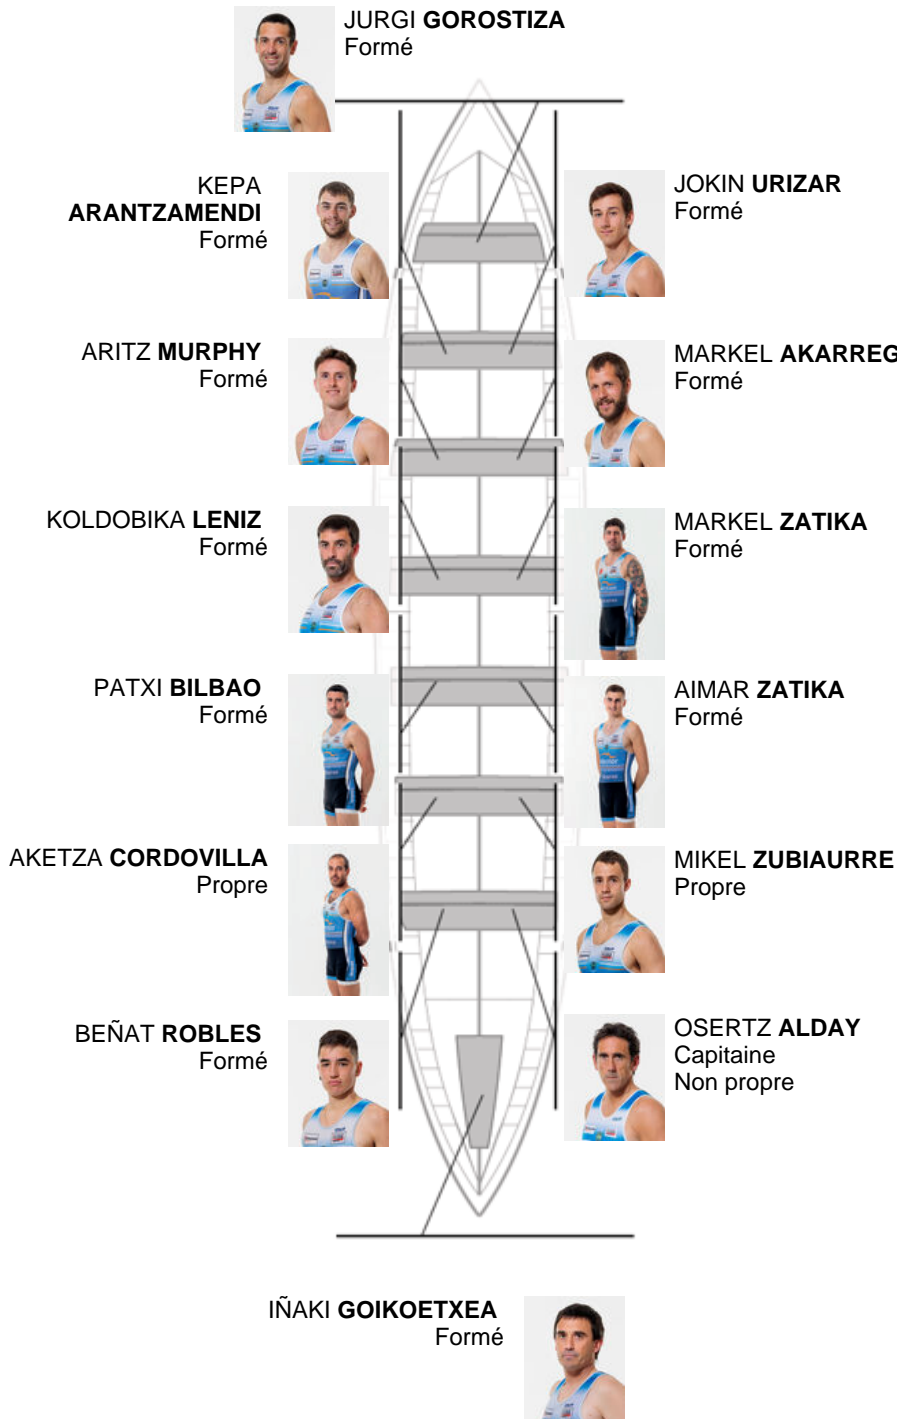

	Club	Temp	Dif	%	Points
6	LEKITTARRA ELECNOR	21:34,56	00:32.07	102.54%	7

Coach
**OSERTZ
ALDAY**

Délegué
**JON
GOITIZ**

Firma y sello

Supleánts

Remeur / patron

**ENIKO
BILBAO**

Non propre

Formé:11

Prope: 2

Non prope: 1