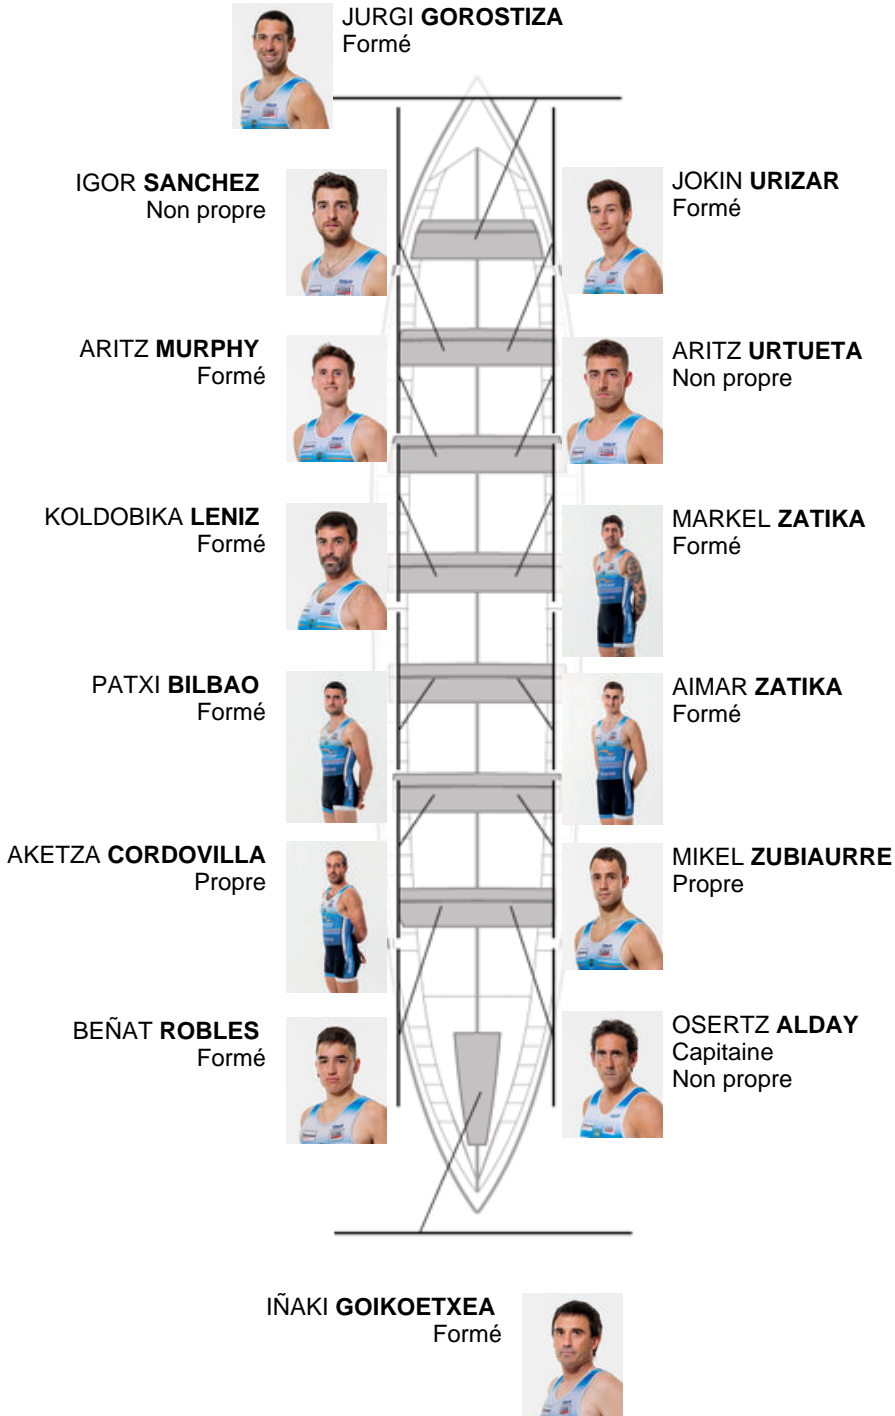

	Club	Temp	Dif	%	Points
7	LEKITTARRA ELECNOR	20:20,28	00:34.26	102.88%	6

Coach  
OSERTZ  
ALDAY

Délégué  
JON  
GOITIZ

Firma y sello

### Supleánts

Remeur / patron  
~~MUEL~~  
~~AIZURUA~~  
MUEL AIZURUA

Non propre

Formé:9

Prope: 2

Non propre: 3