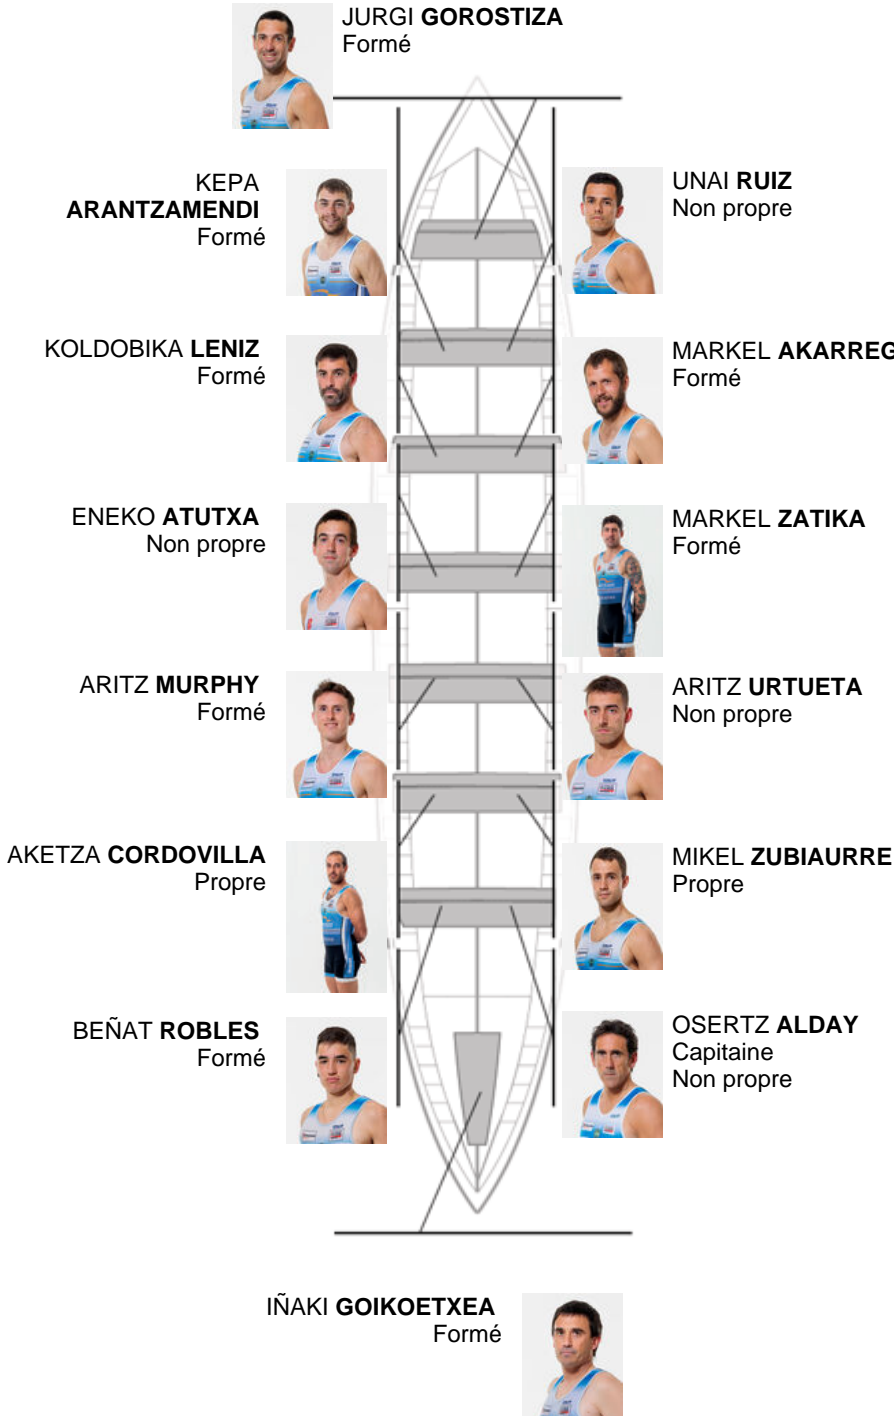

	Club	Temp	Dif	%	Points
9	LEKITTARRA ELECNOR	20:19,52	00:24.26	102.02%	4

Coach
OSERTZ
ALDAY

Délegué
IÑAKI
BADIOLA BERNAOLA

Firma y sello

Supleánts

Remeur / patron

~~BARRIO~~
~~BARRIO~~

Non propre

Formé:8

Prope: 2

Non propre: 4