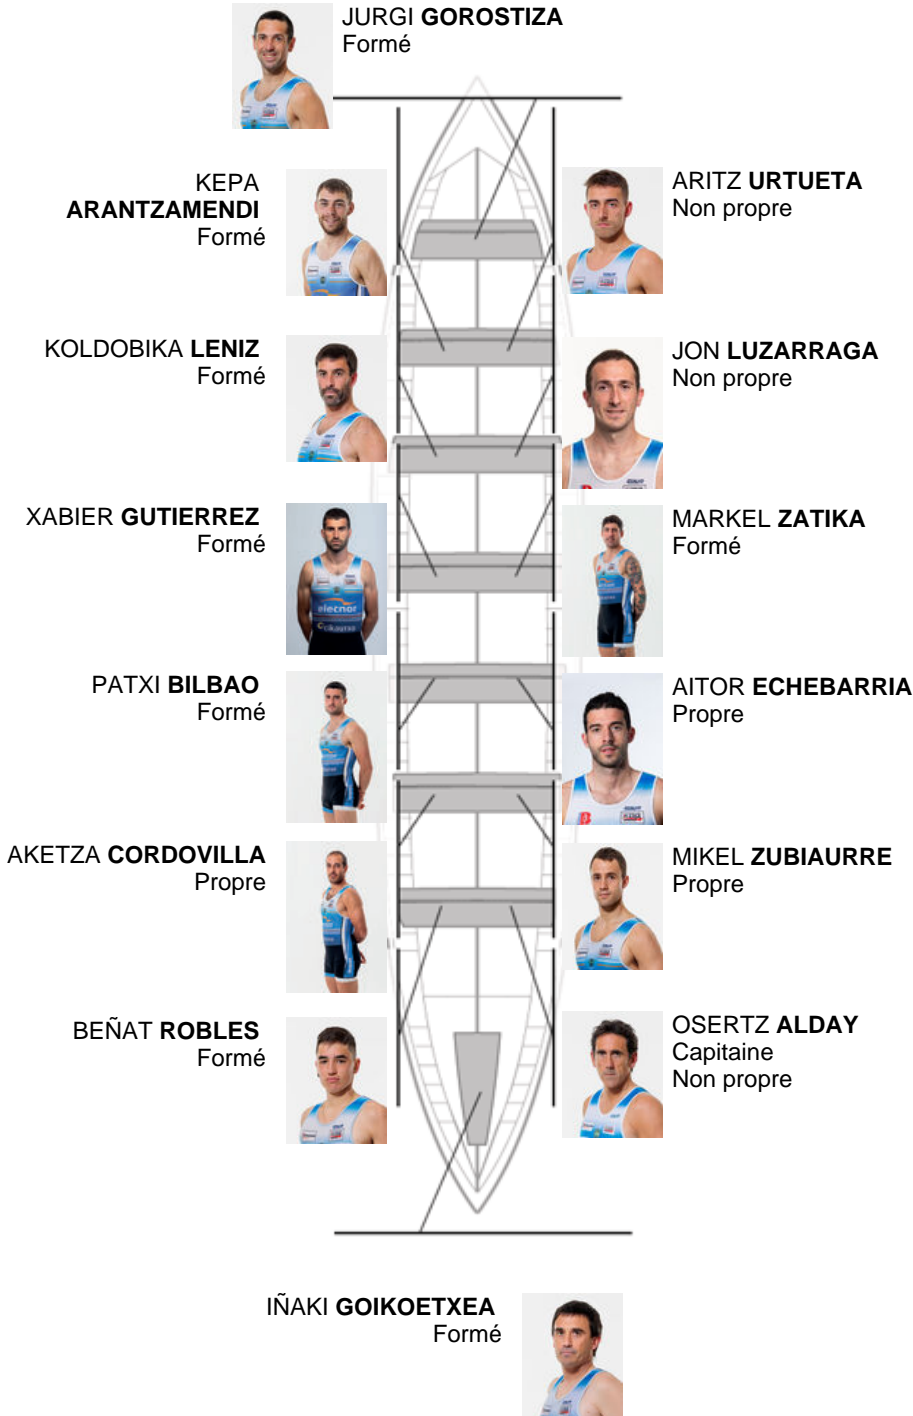

	Club	Temp	Dif	%	Points
2	LEKITARRA ELECNOR	20:02,36	00:02.30	100.19%	4

Coach  
**OSERTZ  
ALDAY**

Délégué  
**IÑAKI  
BADIOLA BERNAOLA**

Firma y sello

### Suppléants

Remeur  
**IÑAKI  
BADIOLA BERNAOLA**  
Non propre

**Formé: 8**  
**Prope: 3**  
**Non propre: 3**