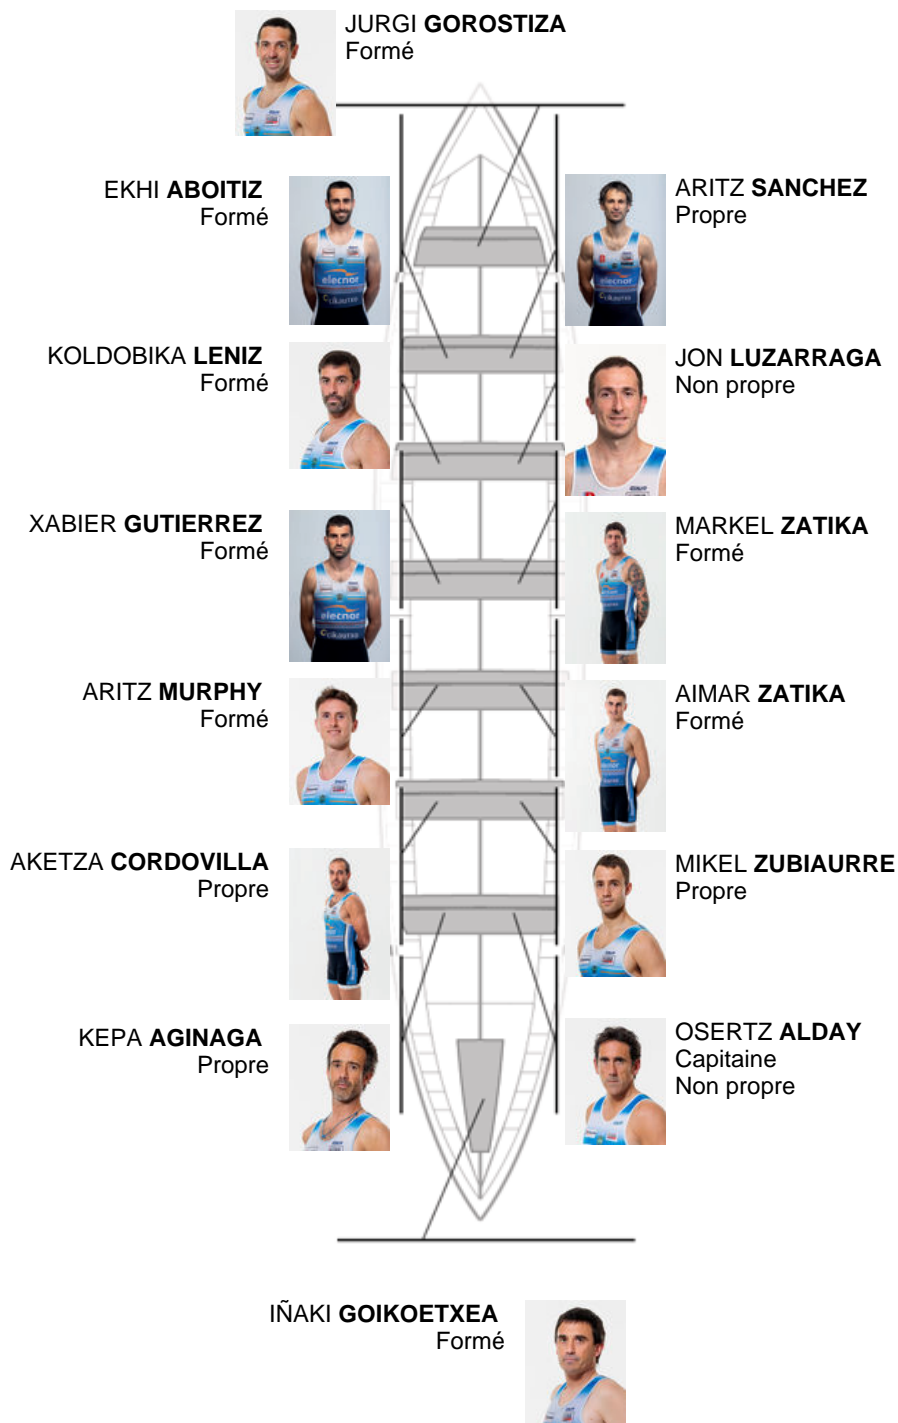

	Club	Temp	Dif	%	Points
1	LEKITTARRA ELECNR	20:59,78		100.00%	5

Coach
OSERTZ
ALDAY

Délégué
JON
GOITIZ

Firma y sello

Supléants

Remeur / patron
~~ALBERT~~
~~OSERRE ARTEGI~~

Non propre

Formé: 8
Prope: 4
Non prope: 2