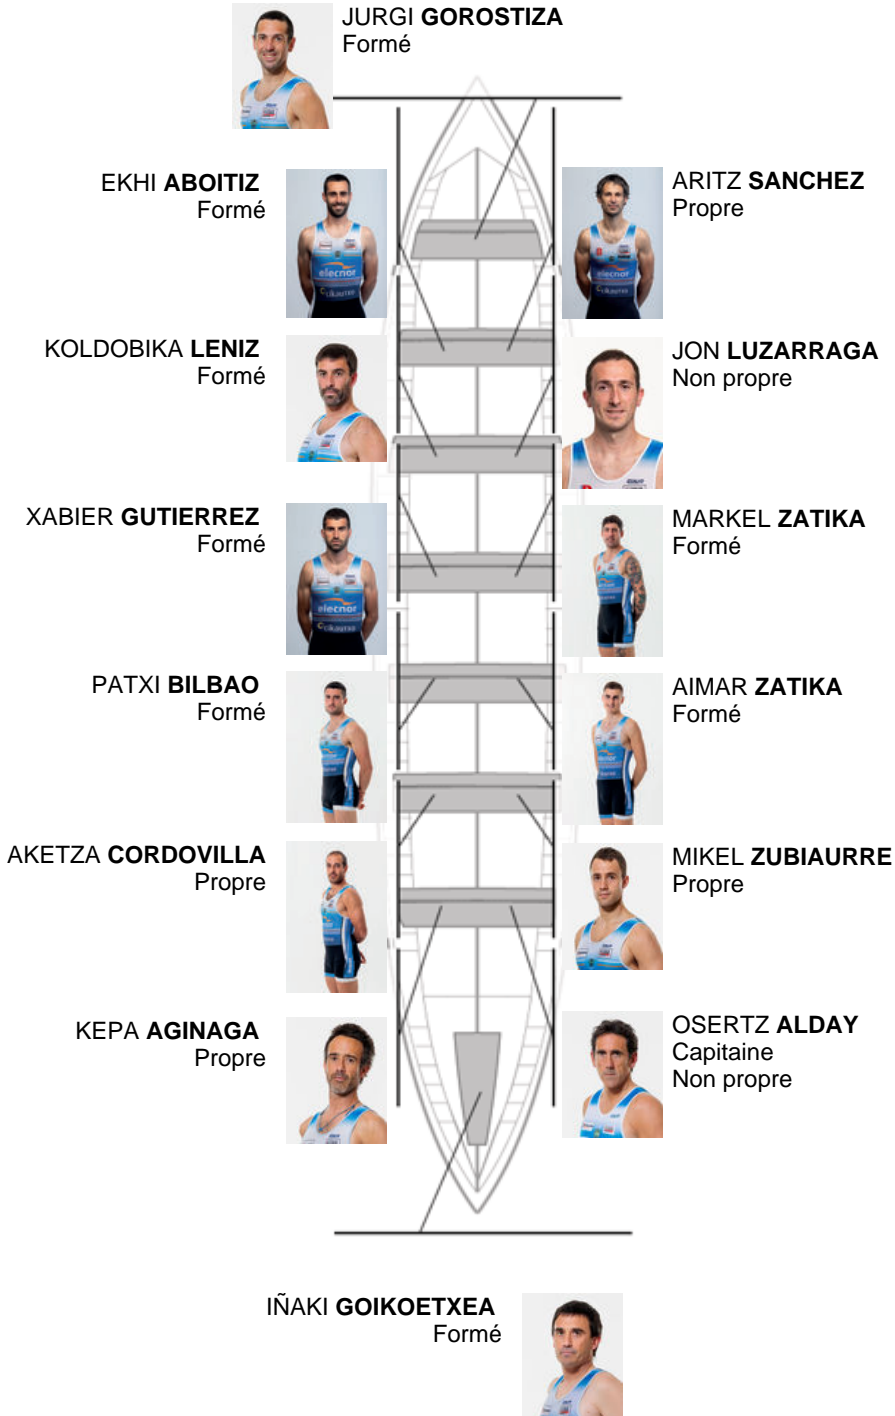

Club	Temp	Dif	%	Points
12	LEKITTARRA ELECENOR	20:35,86	00:34.25	102.85%	1

Firma y sello

Supleánts

Non propre

Formé:8

Prope: 4

Non propre: 2