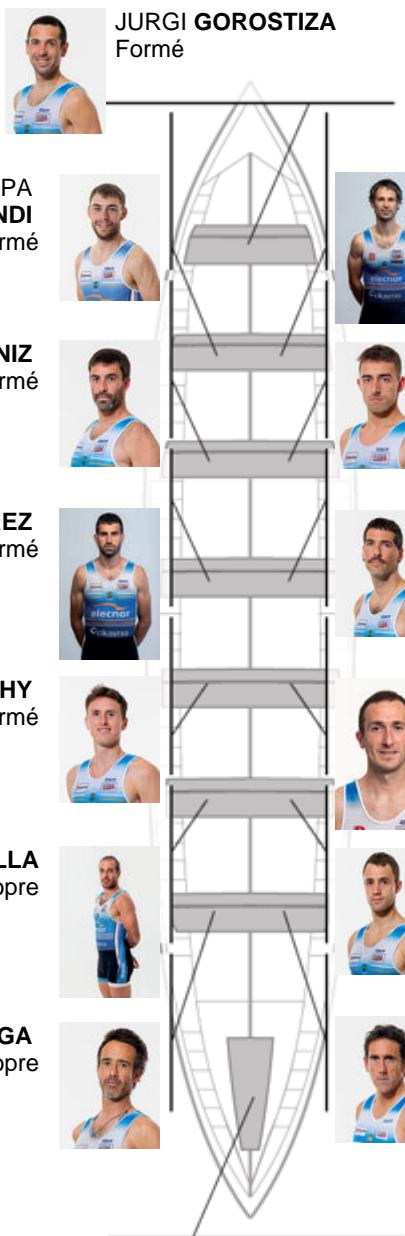

	Club	Temp	Dif	%	Points
6	LEKITTARRA ELECNOR	20:46,80	00:29.54	102.42%	7

Coach
**OSERTZ
ALDAY**

Délegué
**IÑAKI
BADIOLA BERNAOLA**

Firma y sello

Supleánts

Remeur
**IÑAKI
BADIOLA BERNAOLA**
Formé

IÑAKI GOIKOETXEA
Formé

Formé:6
Prope: 4
Non prope: 4