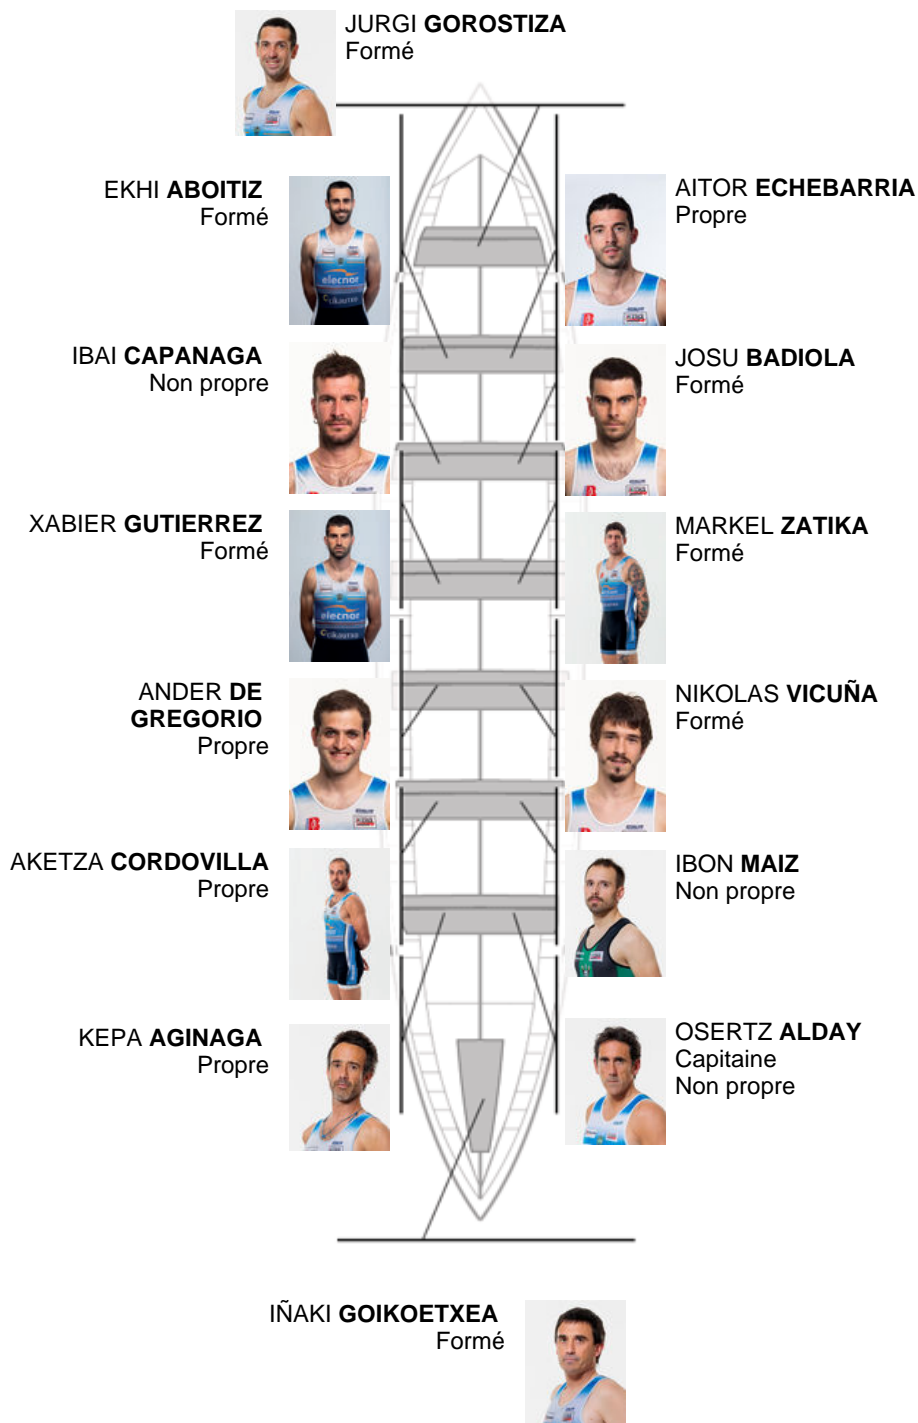

	Club	Temp	Dif	%	Points
12	LEKITTARRA ELECNOR	21:23,54	01:06.98	105,50%	1

Coach
OSERTZ
ALDAY

Déleégue
JON
GOITIZ

Firma y sello

Supleánts

Remeur / patron
~~IBON MAIZ~~
~~OSERTZ ALDAY~~

Propre

Formé: 7

Propre: 4

Non propre: 3