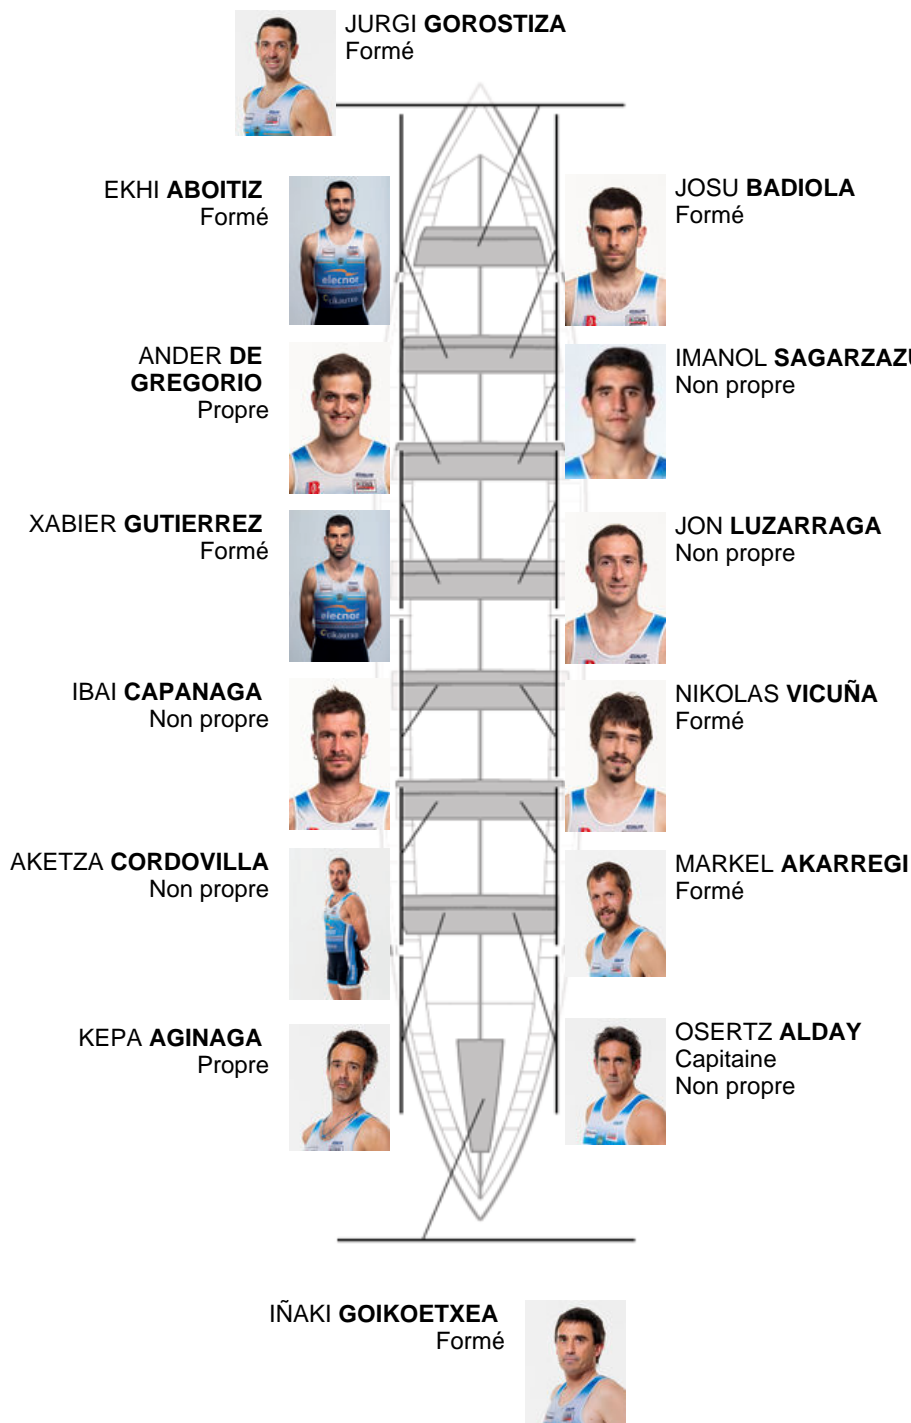

	Club	Temp	Dif	%	Points
11	LEKITTARRA ELECNR	20:05,96	00:42.24	103.62%	2

Coach  
**OSERTZ  
ALDAY**

Délégué  
**IORITZ  
MUÑIZ**

Firma y sello

### Supleánts

Remeur / patron  
**REKIBOBIKA  
SUBIRERRENDI**

Non propre

Formé: 7

Prope: 2

Non propre: 5