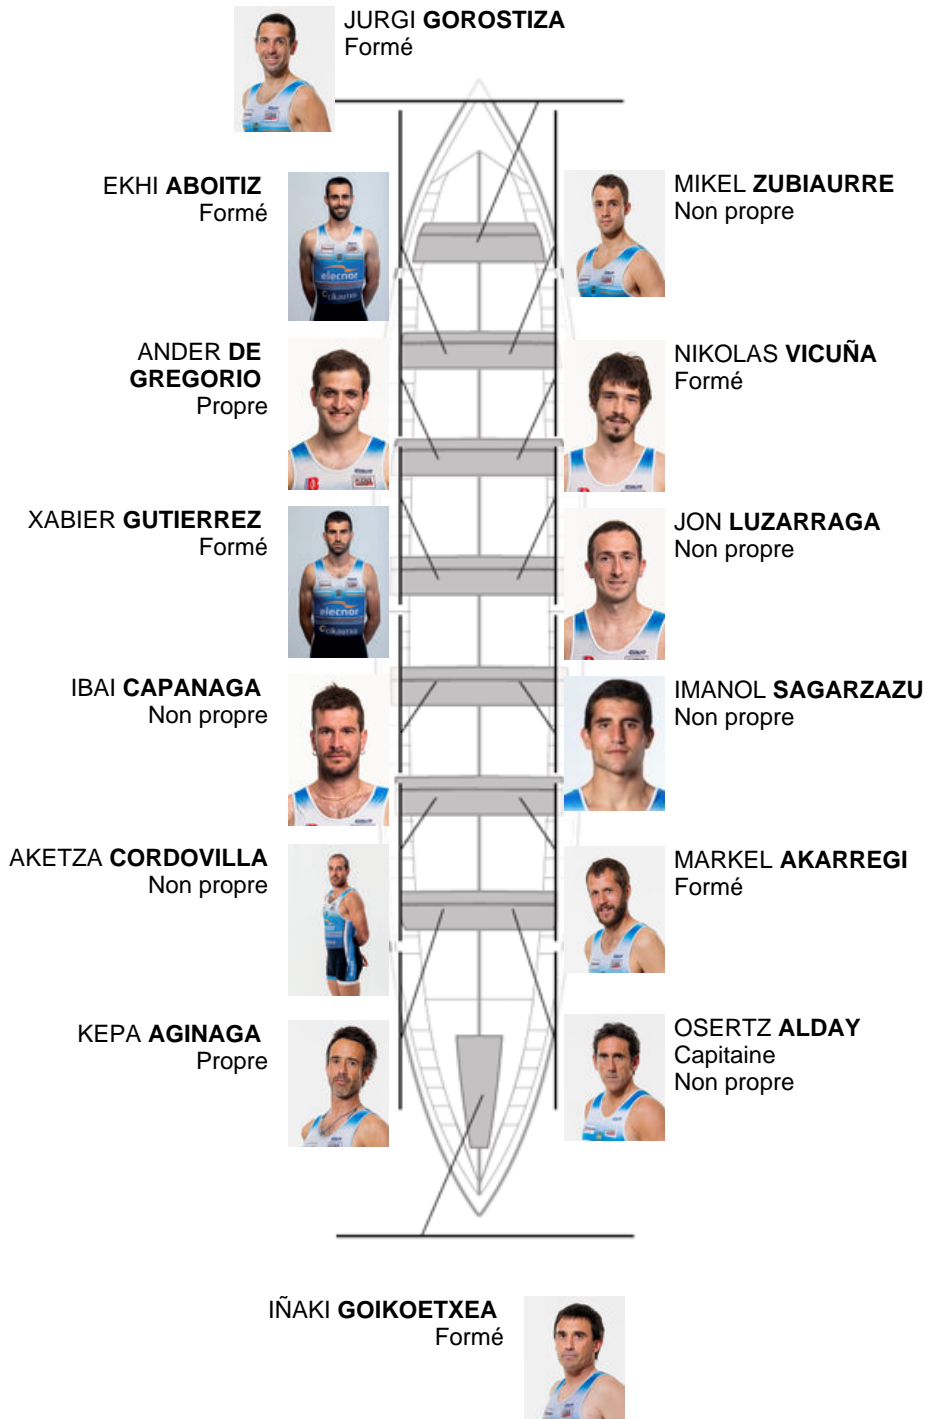

	Club	Temp	Dif	%	Points
11	LEKITTARRA ELECNR	20:28,28	00:58.10	104.96%	2

Coach
OSERTZ
ALDAY

Délegué
JON
GOITIZ

Firma y sello

Supleánts

Remeur / patron
~~MIKEL ZUBIAURRE~~
~~MARKEL AKARREGI~~
Formé propre

Formé: 6
Prope: 2
Non propre: 6