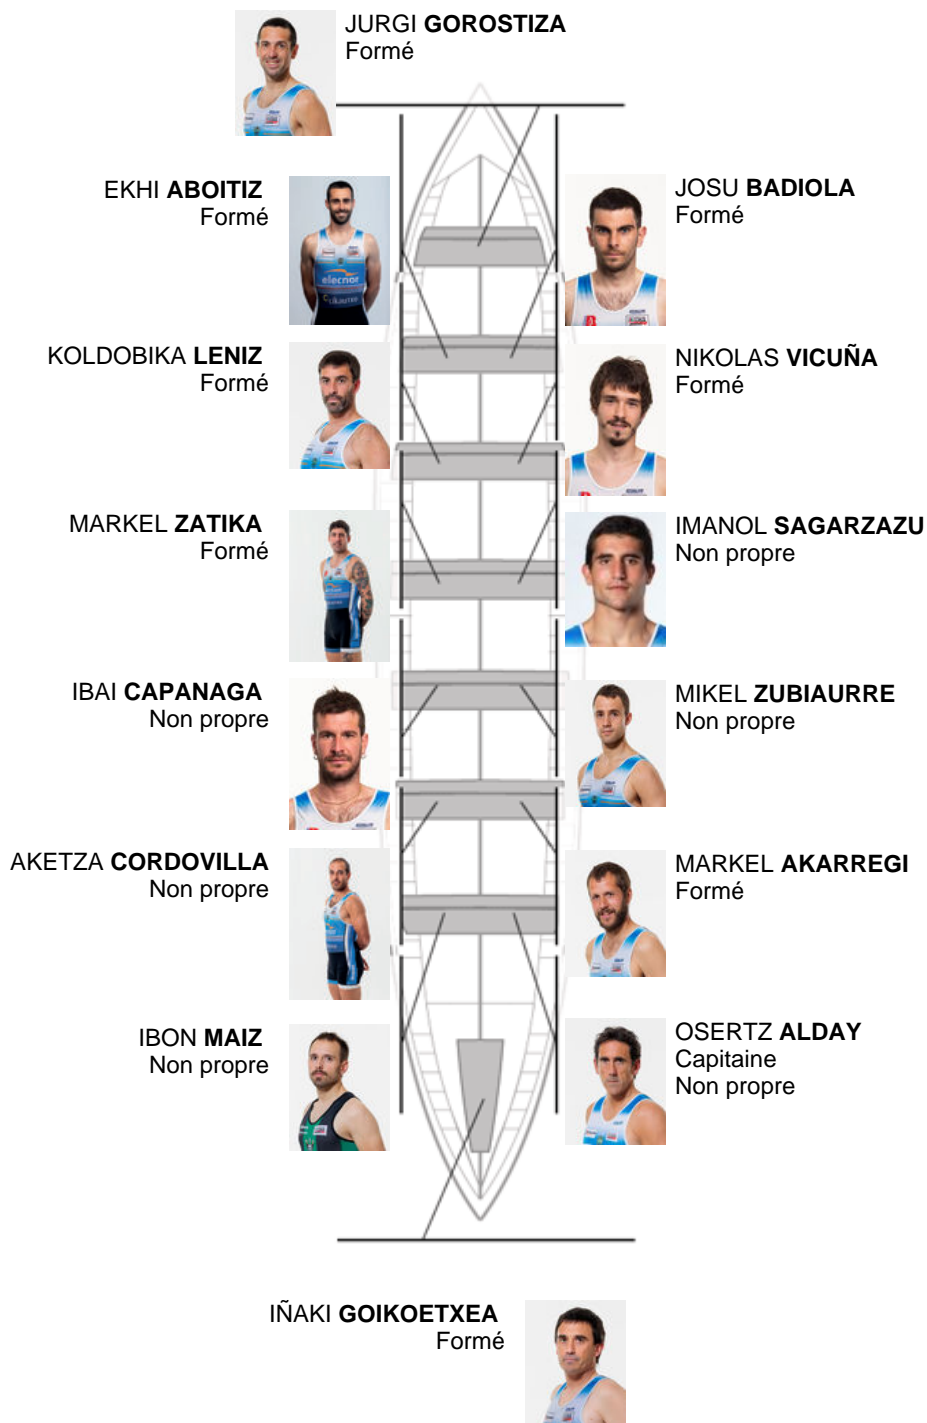

	Club	Temp	Dif	%	Points
6	LEKITTARRA ELECNOR	20:10,30	00:26.38	102.22%	7

Coach
**OSERTZ
ALDAY**

Délegué
**IORITZ
MUÑIZ**

Firma y sello

Supleánts

Remeur / patron
~~MARKEL~~
~~OSERTZ ALDAY~~
OSERTZ ALDAY
Non propre

Formé:8
Prope:
Non prope: 6