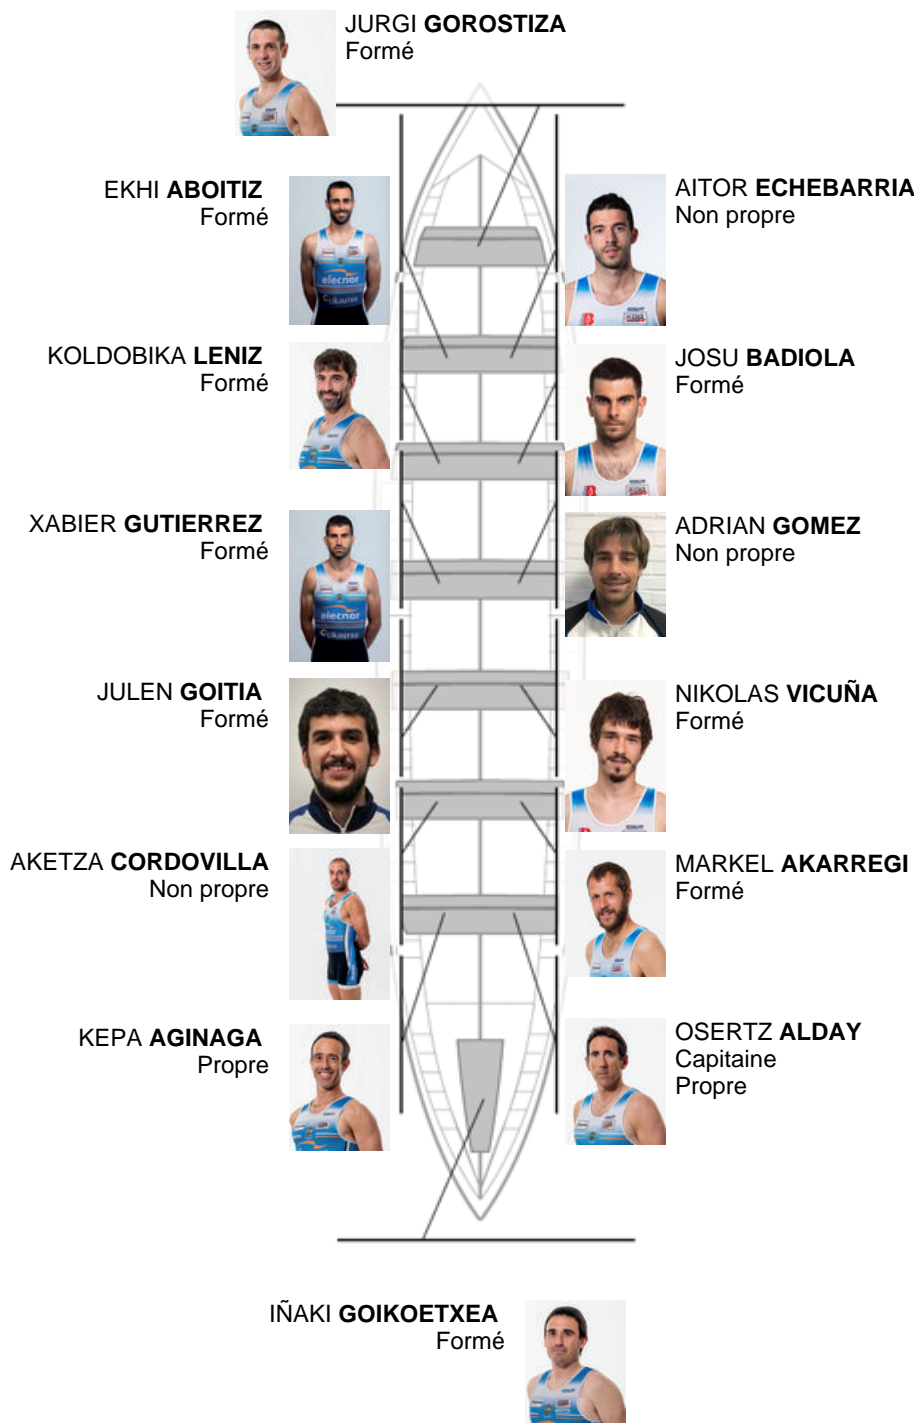

	Club	Temp	Dif	%	Points
9	LEKITTARRA ELECNOR	20:52,60	00:40.24	103.31%	4

Coach  
OSERTZ  
ALDAY

Délegué  
JON  
GOITIZ

Firma y sello

### Supleánts

Remeur / patron  
~~XXXXXXXXXX~~  
~~XXXXXXXXXX~~

Non propre

Formé:9

Prope: 2

Non propre: 3