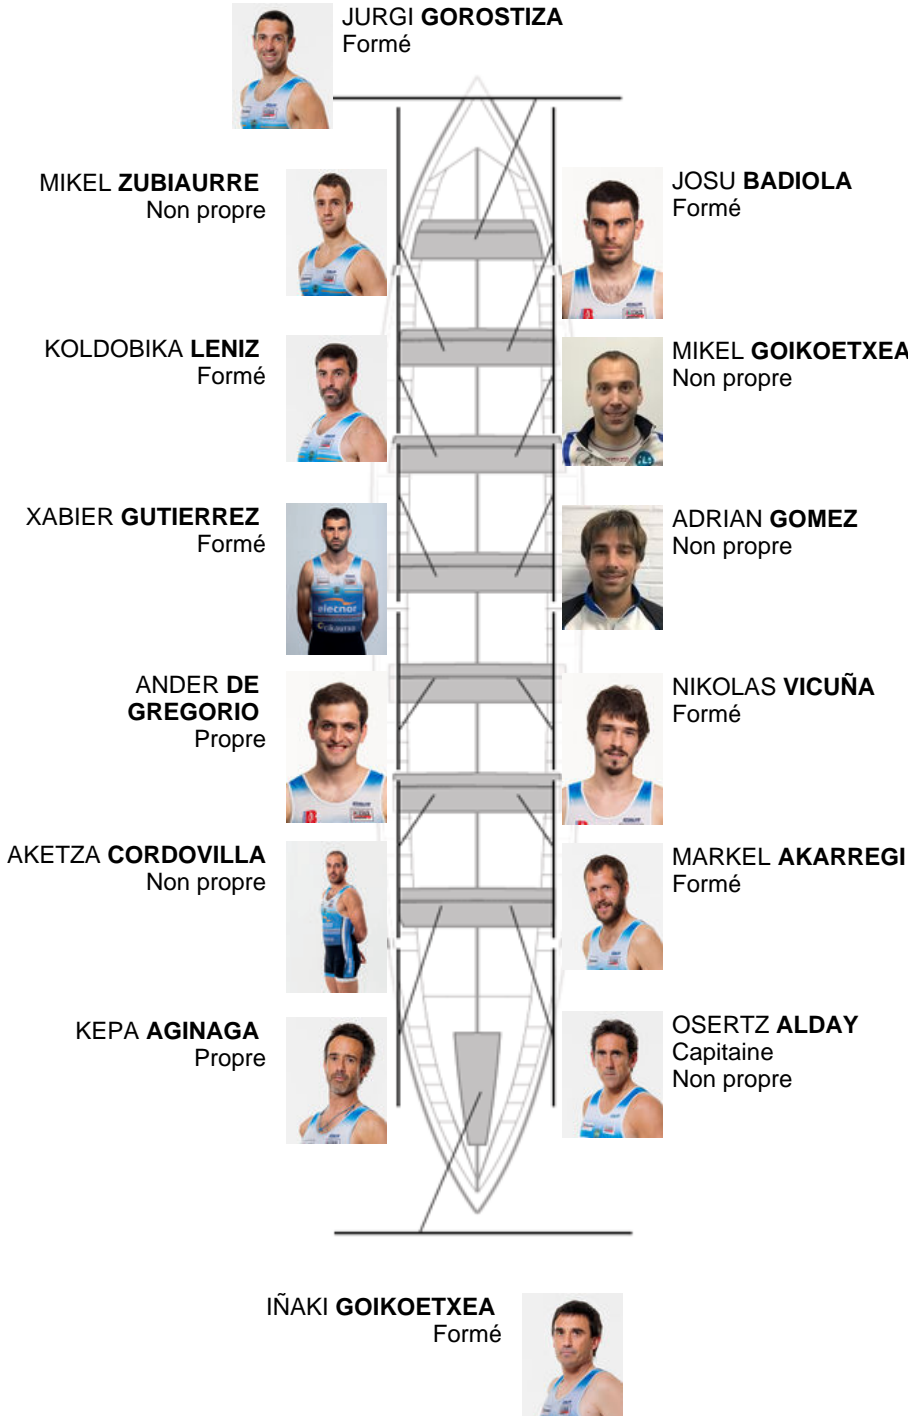

	Club	Temp	Dif	%	Points
11	LEKITTARRA ELECNOR	20:27,48	01:20.86	107.05%	2

Coach
**OSERTZ
ALDAY**

Délégué
**IORITZ
MUÑIZ**

Firma y sello

Supleánts

Remeur / patron
**IÑAKI
GOIKOETXEA**

Propre

Formé: 7

Prope: 2

Non propre: 5