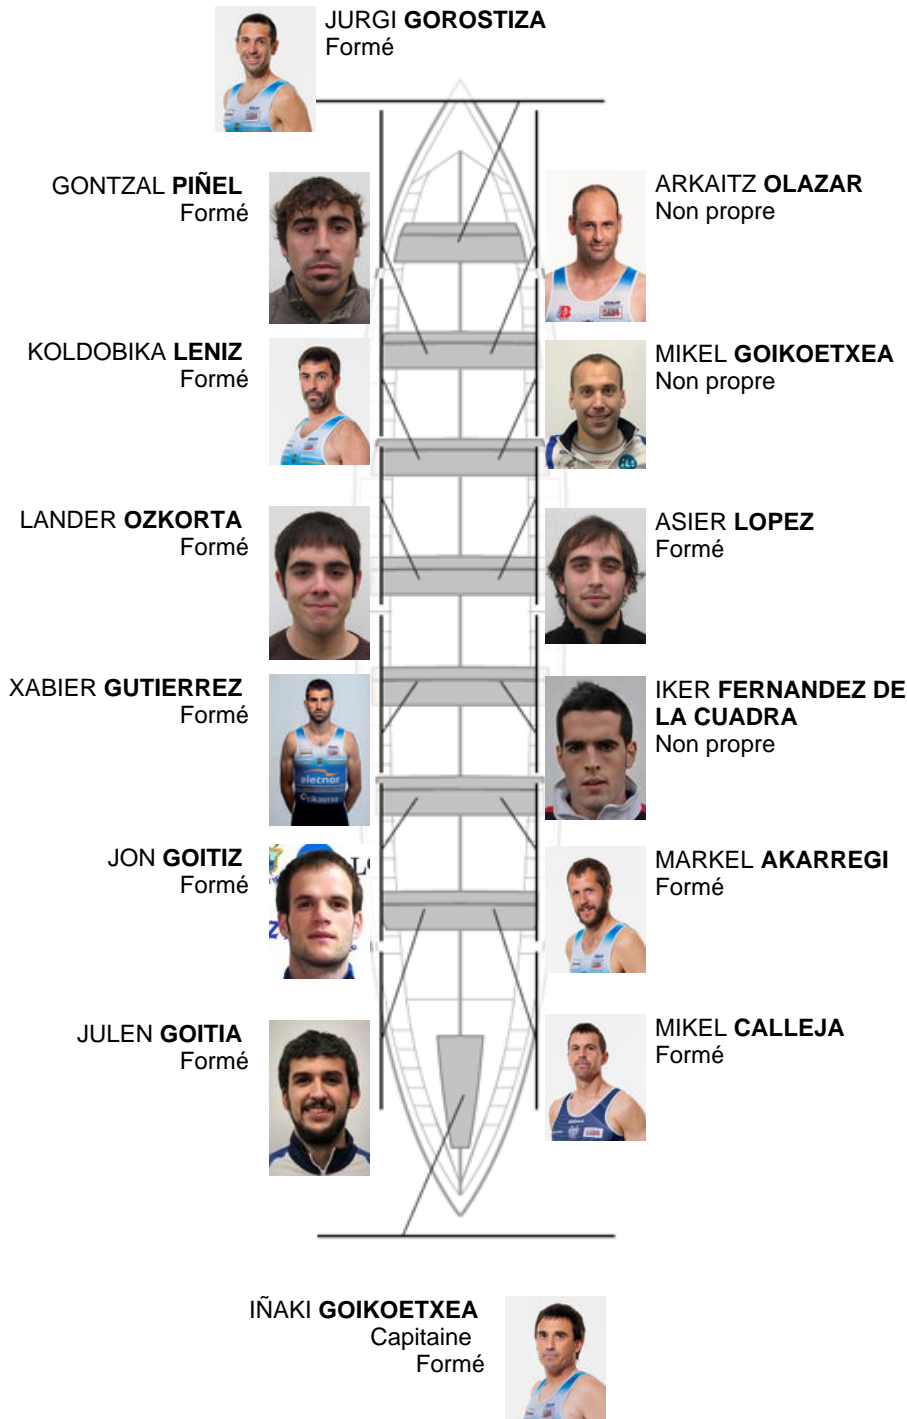

	Club	Temp	Dif	%	Points
5	LEKITTARRA ELECNOR	21:19,20	00:19.88	101.57%	1

Coach
JOSU
ABOITIZ

Délégué
JUAN LUIS
PLAZA

Firma y sello

Supleánts

Remor
~~IÑIGUEAS~~
~~BERGARA~~
BERGARA
Non propre
Non propre

Formé:11
Prope:
Non prope: 3