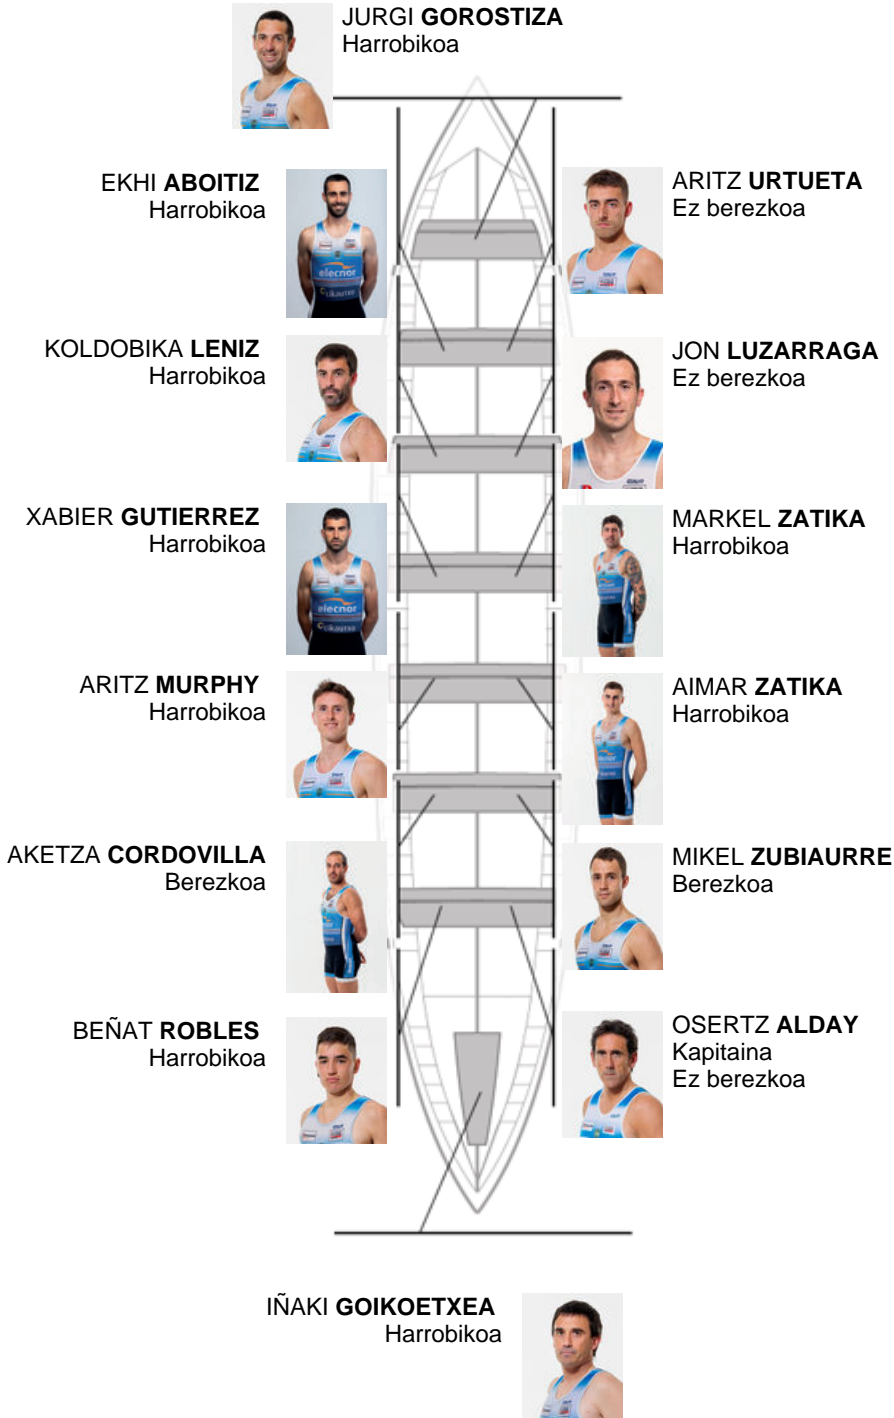

	Kluba	Denbora	Alde	%	Puntuak
10	LEKITTARRA ELECENOR	20:32,64	00:41.34	103.47%	3

Entrenatzailea
OSERTZ
ALDAY

Ordezkaria
JUAN LUIS
PLAZA

Firma y sello

Ordezkariak

Arraunlaria /
~~Berezkoa~~
~~ARRANTZAMENDI~~
ARANTZAMENDI
Berezkoa
Harrobikoa

Harrobikoak:9

Berezkoak: 2

Ez berezkoak: 3