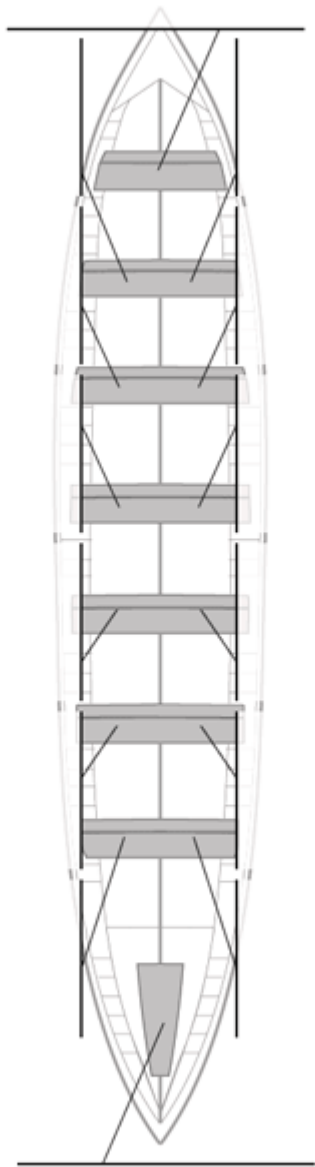

Kluba	Denbora	Alde	%	Puntuak
9	LEKITTARRA ELECNOR	21:39,49	01:06,84	105.42%	4

Image not found or type unknown
Entrenatzailea

Image not found or type unknown
Ordezkarria

Firma y sello

Ordezkarriak

Harrobikoak:
Berezkoak:
Ez berezkoak: