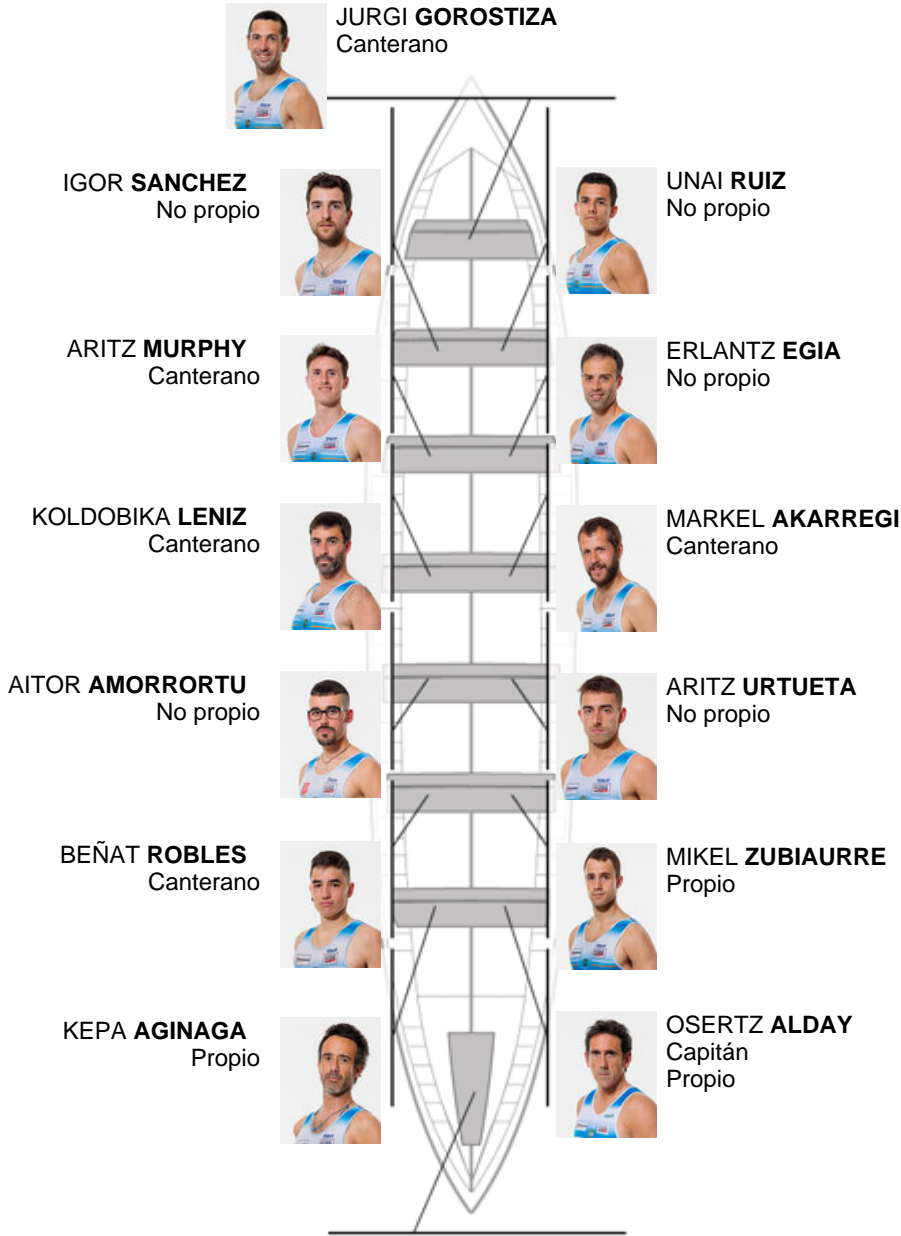

	Club	Tiempo	A favor	%	Puntos
9	LEKITTARRA ELECNOR	20:27,68	00:31.89	102.66%	4

Entrenador
**OSERTZ
ALDAY**

Delegado
**IÑAKI
BADIOLA BERNAOLA**

Firma y sello

Suplentes

Remero / patrón
~~KEPE~~
~~MIKEL ZUBIAURRE~~
Iñaki Goikoetxea