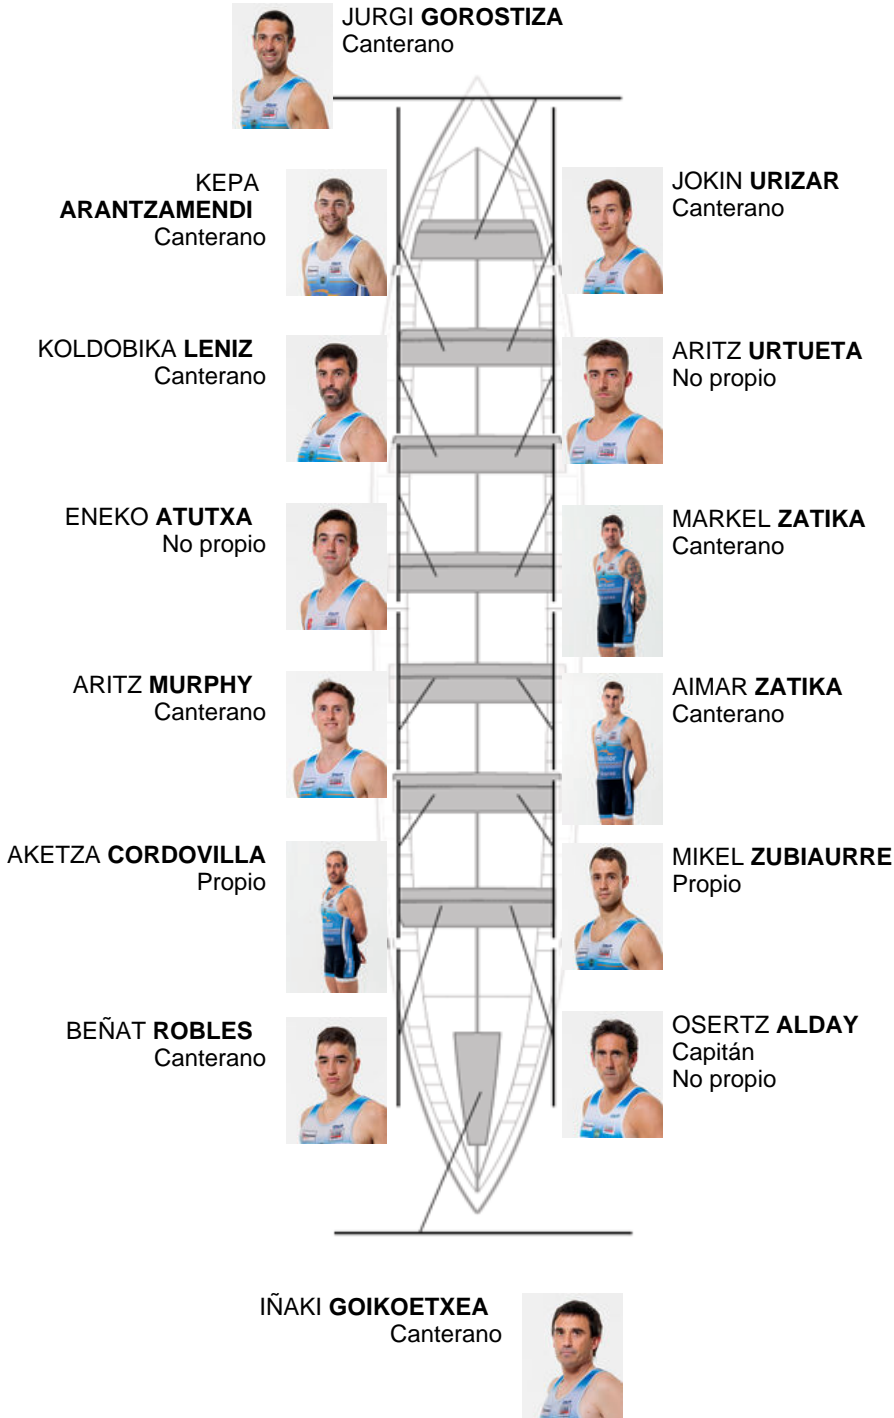

	Club	Tiempo	A favor	%	Puntos
6	LEKITARRA ELECNOR	20:27,74	00:29.18	102.43%	7

Entrenador
**OSERTZ
ALDAY**

Delegado
**IORITZ
ARMUÑIZ**

Firma y sello

Suplentes

Remero / patrón
**MIKEL
BERRUETE**
No propio

Canteranos: 9