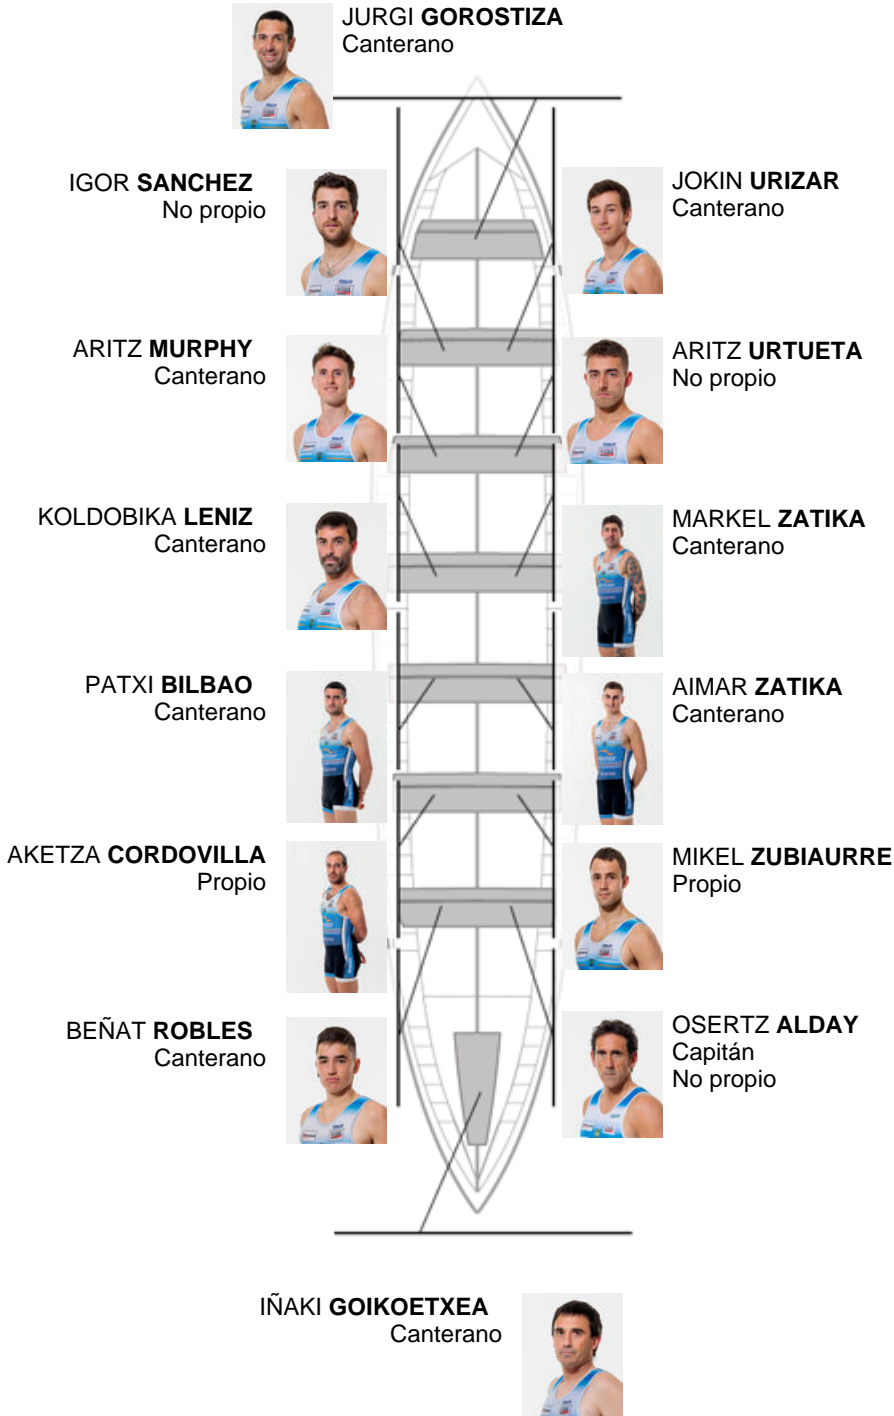

	Club	Tiempo	A favor	%	Puntos
7	LEKITTARRA ELECNOR	20:20,28	00:34.26	102.88%	6

Entrenador
**OSERTZ
ALDAY**

Delegado
**JON
GOITIZ**

Firma y sello

Suplentes

Remero / patrón
**MIKEL
ZUBIAURRE**
Suplente

Canteranos: 9