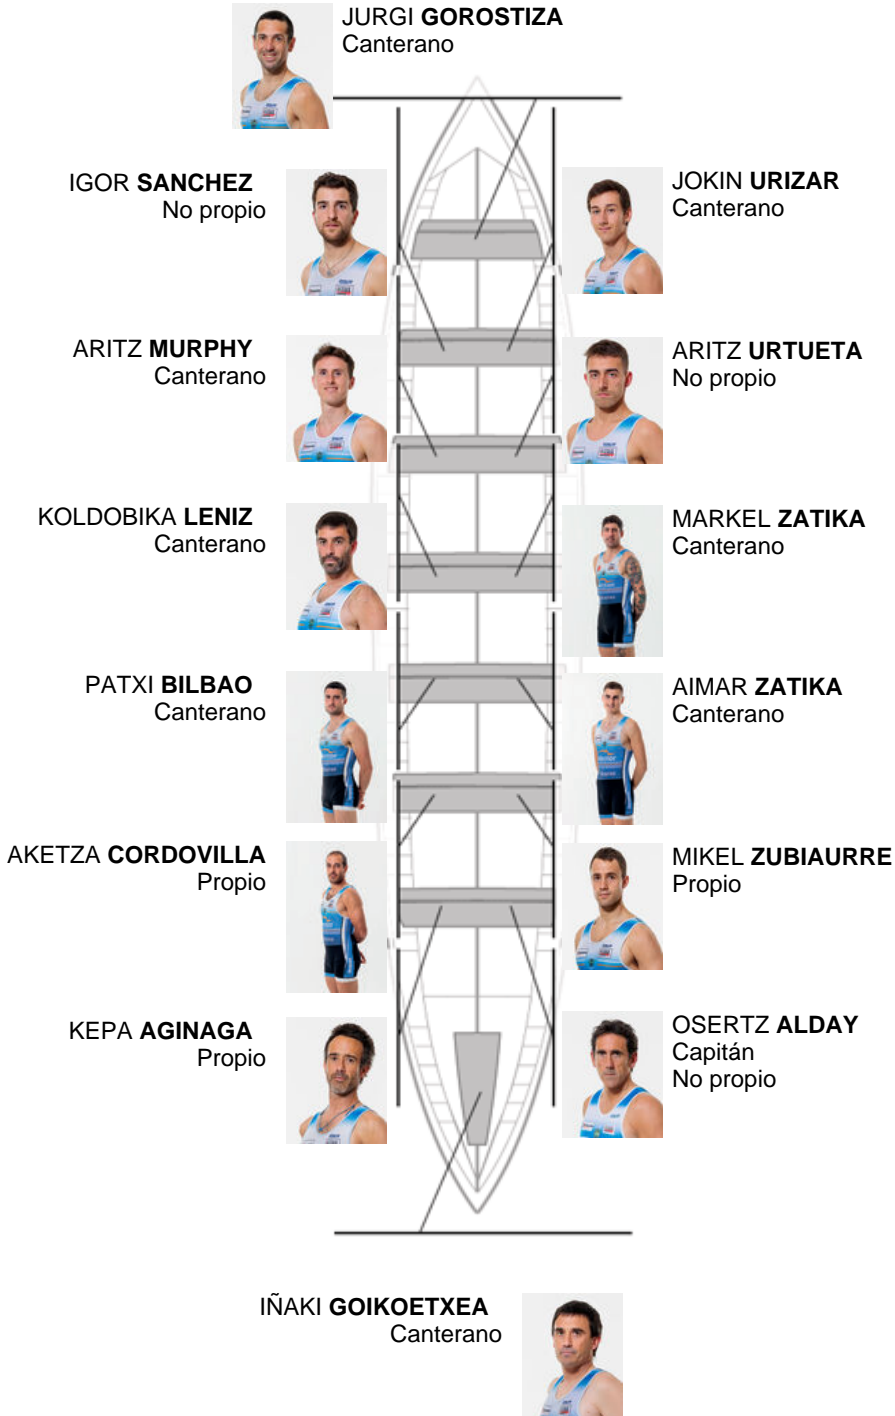

	Club	Tiempo	A favor	%	Puntos
6	LEKITTARRA ELECNOR	20:32,86	00:22.44	101.85%	7

Entrenador
**OSERTZ
ALDAY**

Delegado
**JON
GOITIZ**

Firma y sello

Suplentes

Remero / patrón
MIKEL
REYES MENDI
Suplente

Canteranos:8