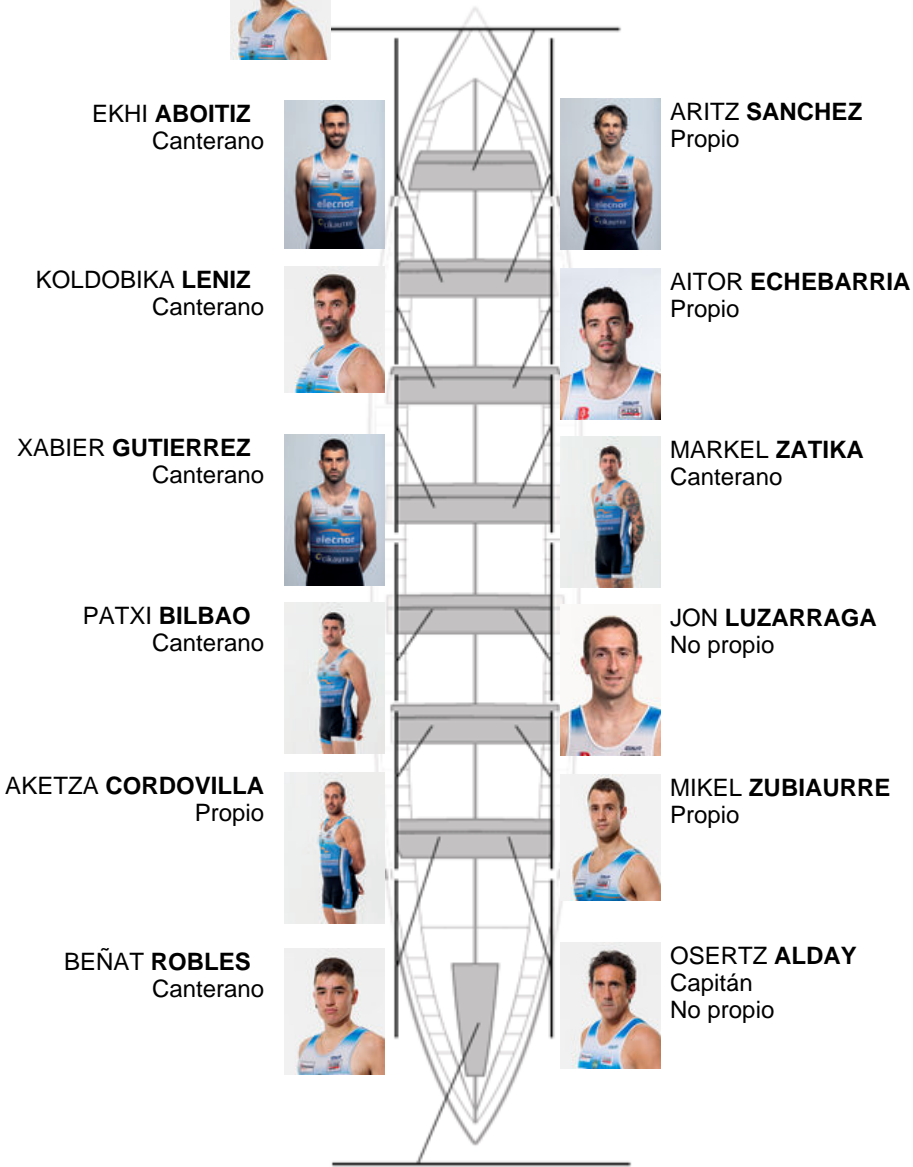

	Club	Tiempo	A favor	%	Puntos
9	LEKITTARRA ELECNOR	20:38,98	00:28.36	102.34%	4

Entrenador
**OSERTZ
ALDAY**

Delegado
**JUAN LUIS
PLAZA**

Firma y sello

JURGI GOROSTIZA
Canterano

Suplentes

Remero / patrón
~~KIMBER~~
~~OSERTZ ALDAY~~
Suplente