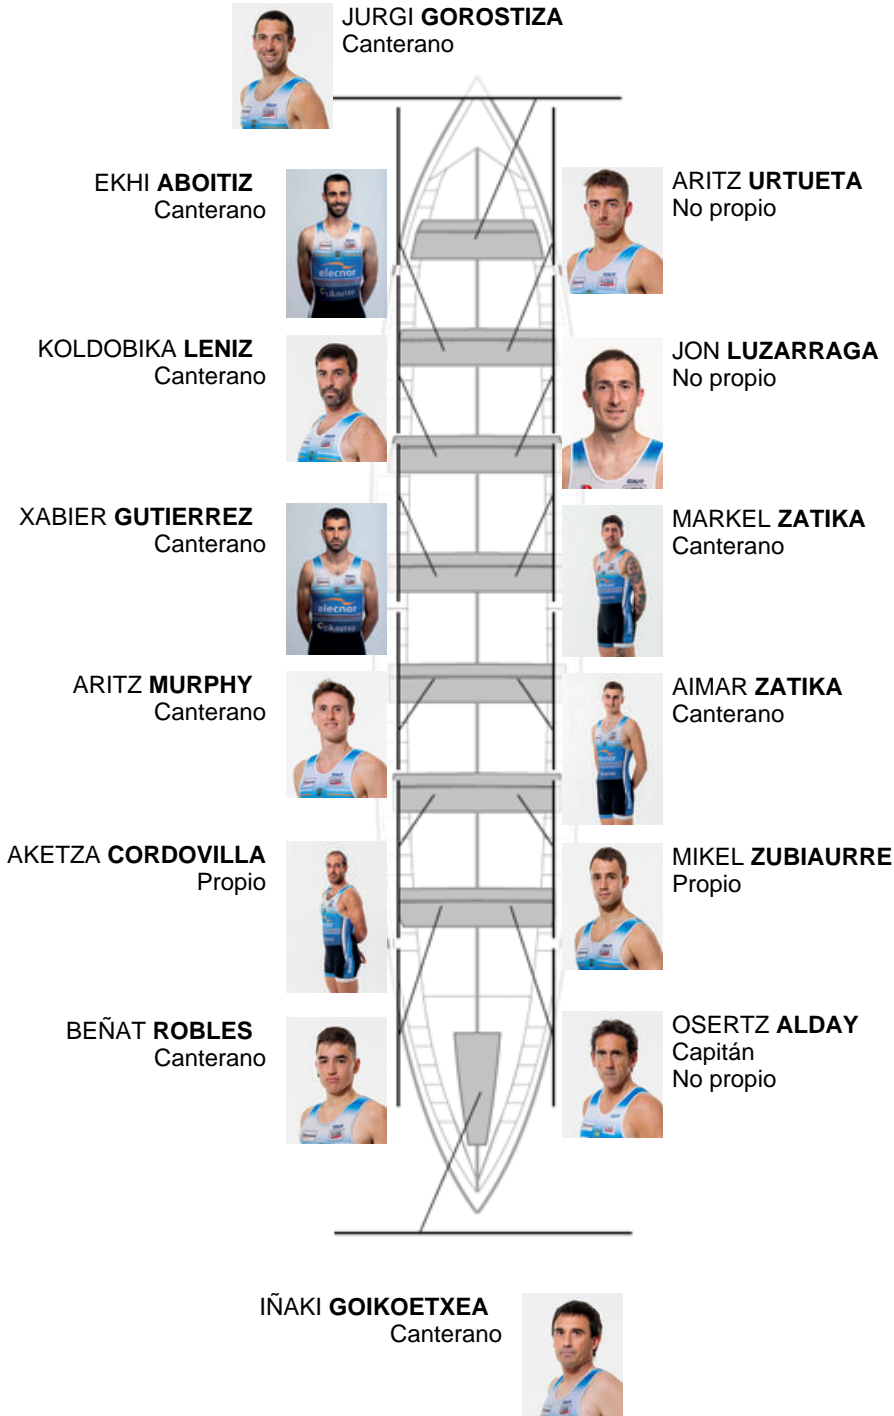

	Club	Tiempo	A favor	%	Puntos
10	LEKITTARRA ELECNOR	20:32,64	00:41.34	103.47%	3

Entrenador
**OSERTZ
ALDAY**

Delegado
**JUAN LUIS
PLAZA**

Firma y sello

Suplentes

Remero / patrón
~~RENER~~
~~EGOITZ ERENDI~~
Egoitz Erendi