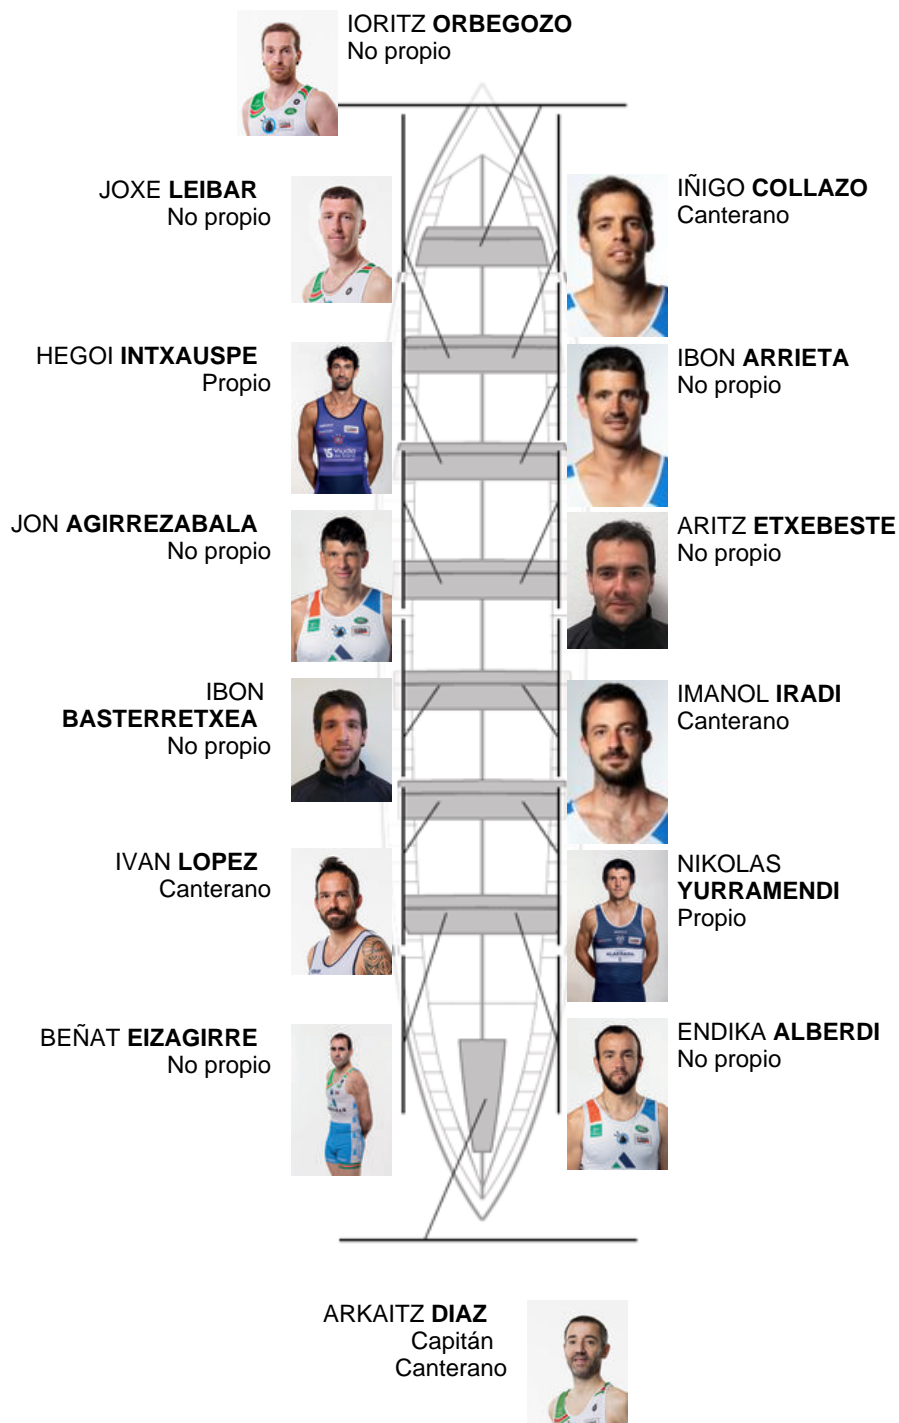

	Club	Tiempo	A favor	%	Puntos
4	NAIZ HOMES DONOSTIARRA	19:59,26	00:16.32	101.37%	9

Entrenador
IGOR
MAKAZAGA

Delegado
UNAI
LUZURIAGA

Firma y sello

Suplentes

Remero
JULEN
ELIZASU
Canterano

Remero
JULEN
FERNANDEZ
No propio