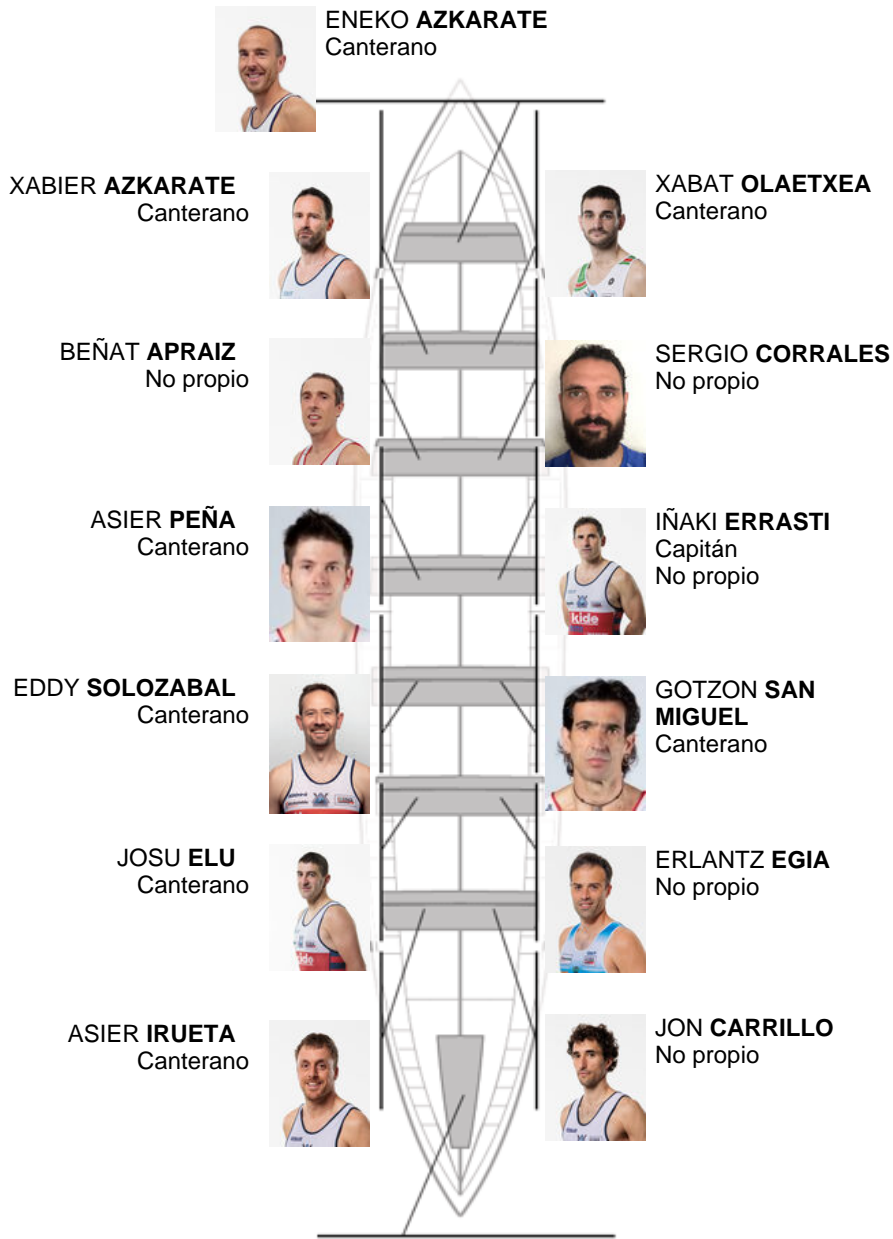

Club	Tiempo	A favor	%	Puntos
9	ONDARROA KIDE	20:01,32	00:42.74	103.68%	4

Firma y sello

Suplentes

Canteranos:9

Propios: 0

No propios: 5

IÑIGO LARRINAGA
Canterano