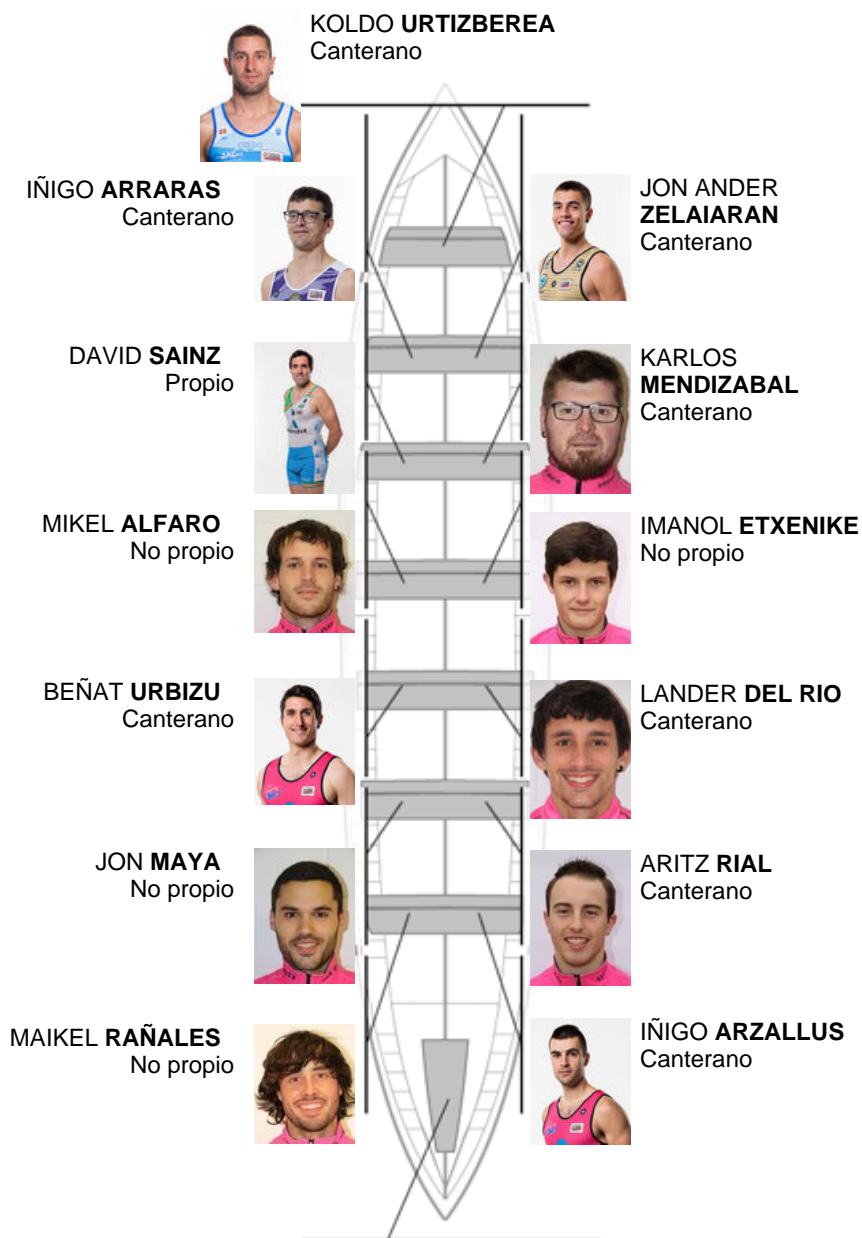

### Suplentes

Remero  
**AITOR ALZA**  
Propio

Remero  
**URKO KORTAJARENA**  
Propio

Remero  
**XABIER OSTOLAZA**  
No propio

Remero  
**JOSU SAN SEBASTIAN**  
Propio

**Canteranos: 4**

**Propios: 2**

**No propios: 8**

### Suplentes

Remero  
XABIER  
FERNANDEZ  
No propio

Remero  
AKAITZ  
JAUREGI  
No propio

Patrón  
JON  
ORMAZABAL  
Canterano

**ANDER IRIARTE**  
No propio

**Canteranos:8**

**Propios: 1**

**No propios: 5**

	Club	Tiempo	A favor	%	Puntos
5	ORIO ORIALKI	19:54,56	00:23.48	102.00%	8

Entrenador  
JON  
SALSAMENDI

Delegado  
IÑAKI  
AROSTEGI

Firma y sello