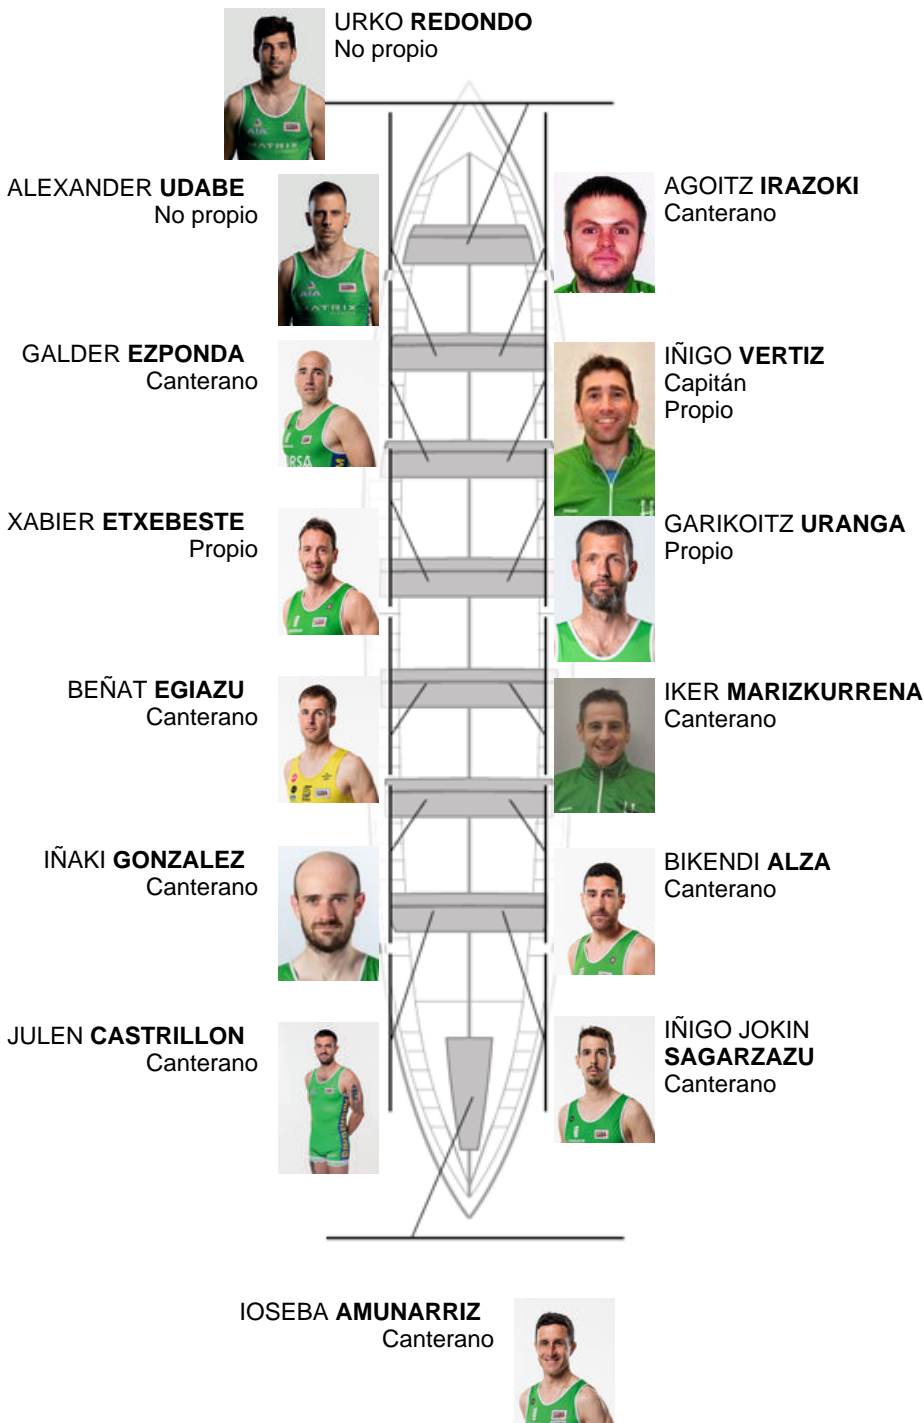

Club	Tiempo	A favor	%	Puntos
1	ORSA HONDARRIBIA	19:46,34		100.00%	12

Firma y sello

Suplentes

Canteranos:9

Propios: 3

No propios: 2