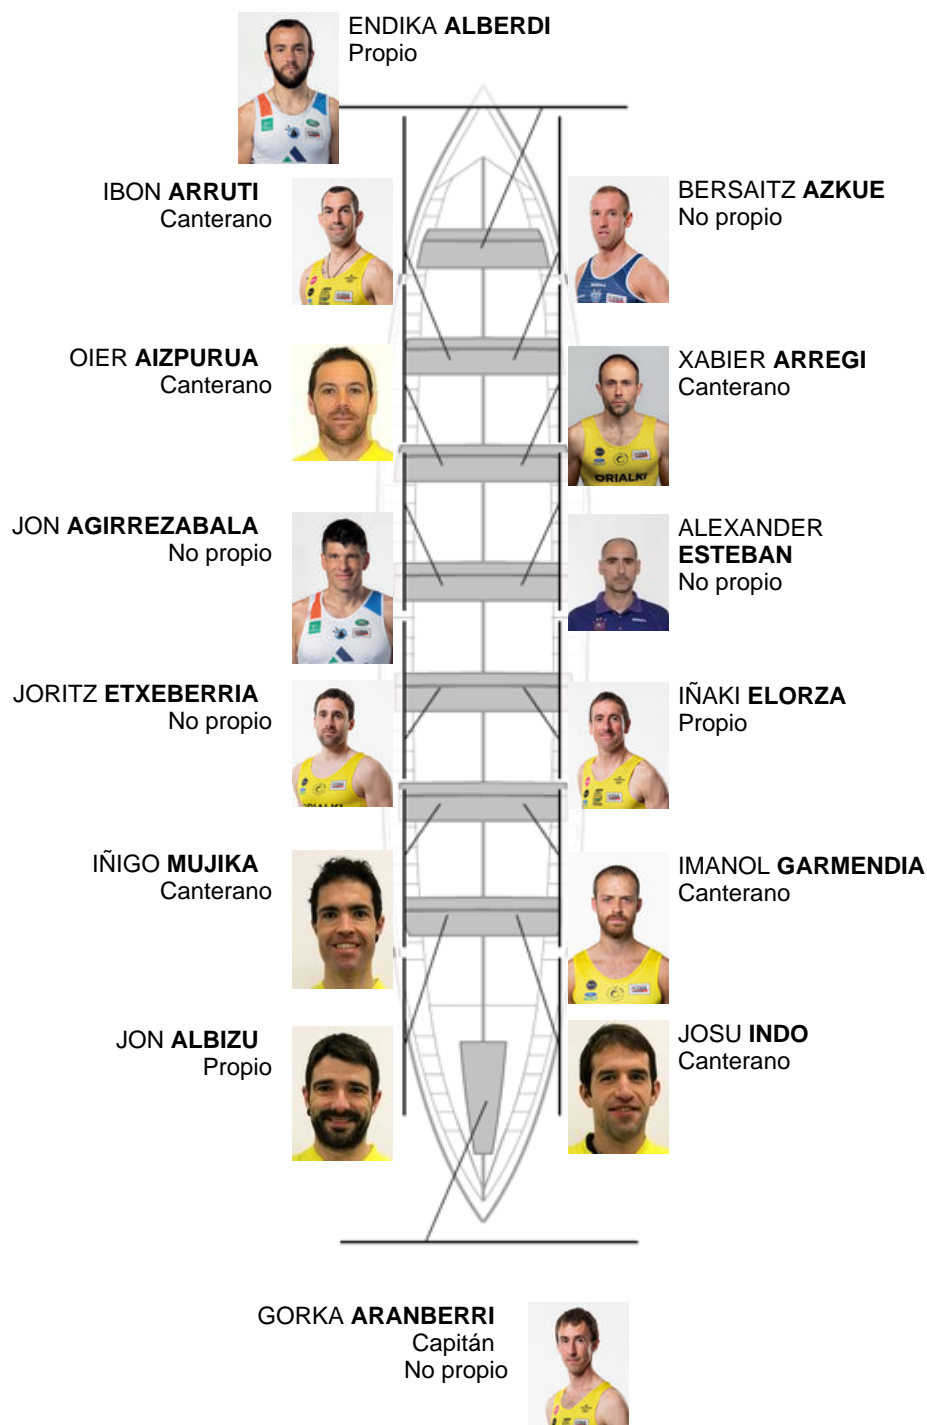

Canteranos:10

Propios: 3

No propios: 1

IOSEBA AMUNARRIZ
Canterano

	Club	Tiempo	A favor	%	Puntos
3	ORIO ORIALKI	20:01,50	00:12.80	101.07%	10

Entrenador
JON
SALSAMENDI

Delegado
IÑAKI
AROSTEGI

Firma y sello

Suplentes

Remero
MARTXEL
ALDAI
Canterano

Remero
UNAI
ETXEBERRIA
Canterano

Remero
PAUL
GALDIZ
No propio

Remero
ARITZ
LIZARRALDE
Canterano

Remero
UNAI
LIZARRALDE
Canterano

Remero
XABIER
MANRIQUE
Canterano

Canteranos:6