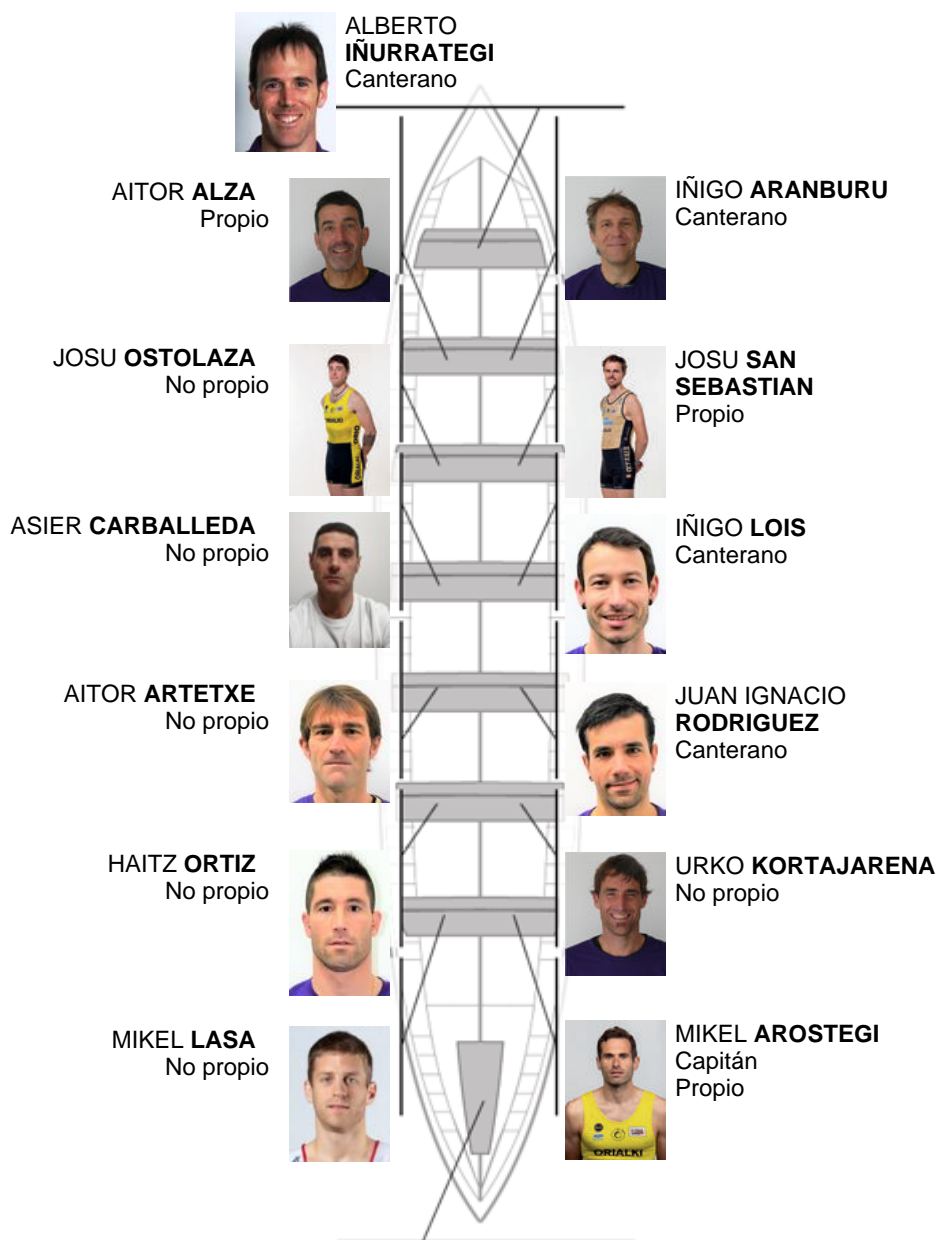

Canteranos:4

Propios: 4

No propios: 6

	Club	Tiempo	A favor	%	Puntos
7	SAN PEDRO - HARRI	20:29,62	00:43.33	103.65%	6

Entrenador
MIKEL AROSTEGI

Delegado
JOSE MANUEL OYARBIDE

Firma y sello

Suplentes

Remero
IOSU BERISTAIN
Canterano

Remero
IBAI GONZALEZ
Canterano

Remero
XABIER OSTOLAZA
No propio

Canteranos:4

Propios: 4

No propios: 6

UGAITZ MENDIZABAL
Propio

	Club	Tiempo	A favor	%	Puntos
11	CLUB DE REMO DE ARES	20:44,34	00:58.05	104.89%	2