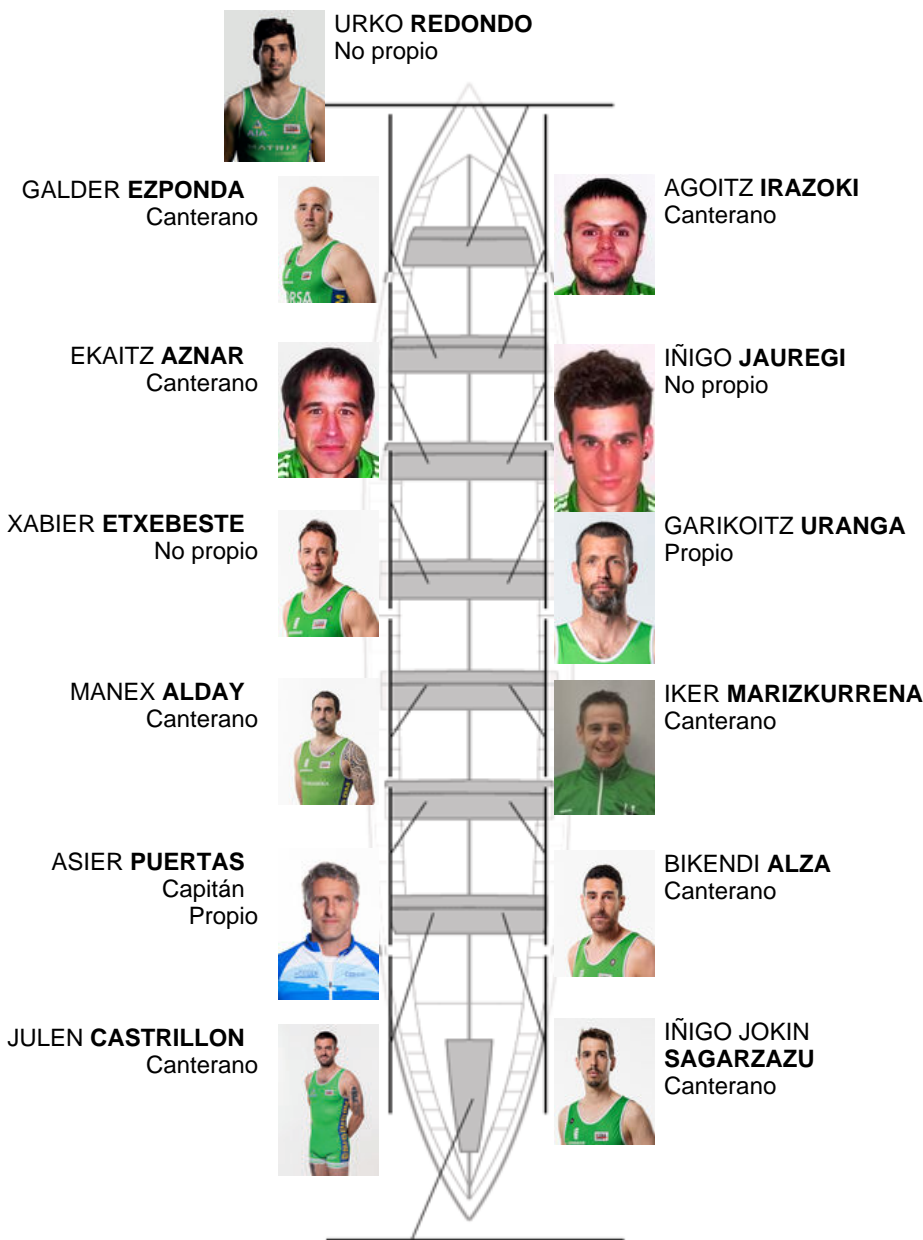

Propios: 7

No propios: 4

	Club	Tiempo	A favor	%	Puntos
1	ORSA HONDARRIBIA	19:12,68		100.00%	12

Entrenador
MIKEL ORBAÑANOS

Delegado
FRANTXIS GONZALEZ-ETXABARRI MENDIZABAL

Firma y sello

Suplentes

Remero
UGUTZ BILBAO
Canterano

Remero
GONZALO CARRIÒN
Canterano

Remero
BEÑAT EGIAZU
Canterano

Remero
IÑAKI GONZALEZ
Canterano

Remero
JON LIZARRALDE
Propio

Remero
ALEXANDER UDABE
No propio

Remero
IÑIGO VERTIZ
Propio

Canteranos:9

Propios: 2