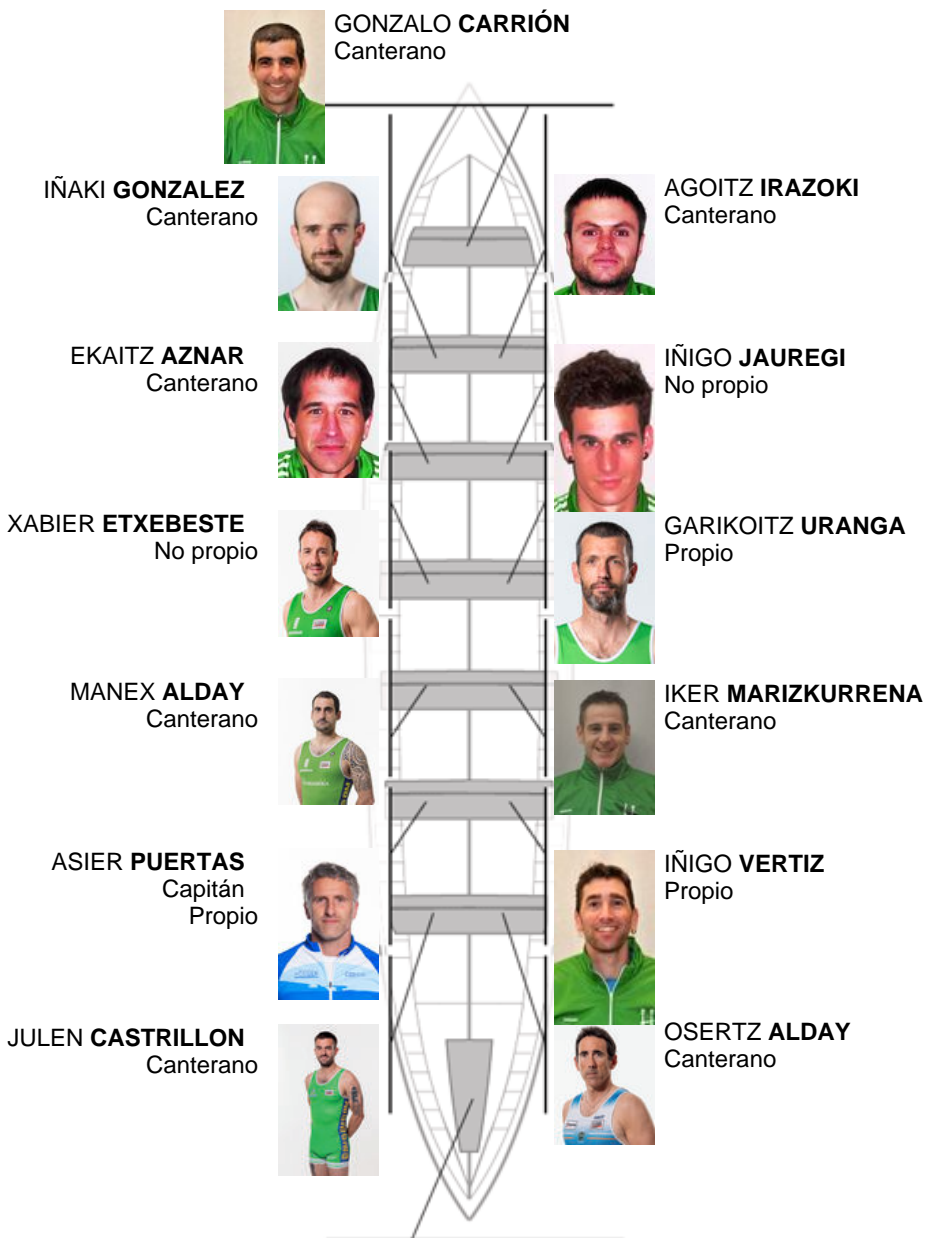

Remero / patrón
IÑIGO JOKIN SAGARZAZU
Canterano

Remero
ANDER ZELAIA
Propio

IOSEBA AMUNARRIZ
Canterano

Canteranos:9

Propios: 3

No propios: 2