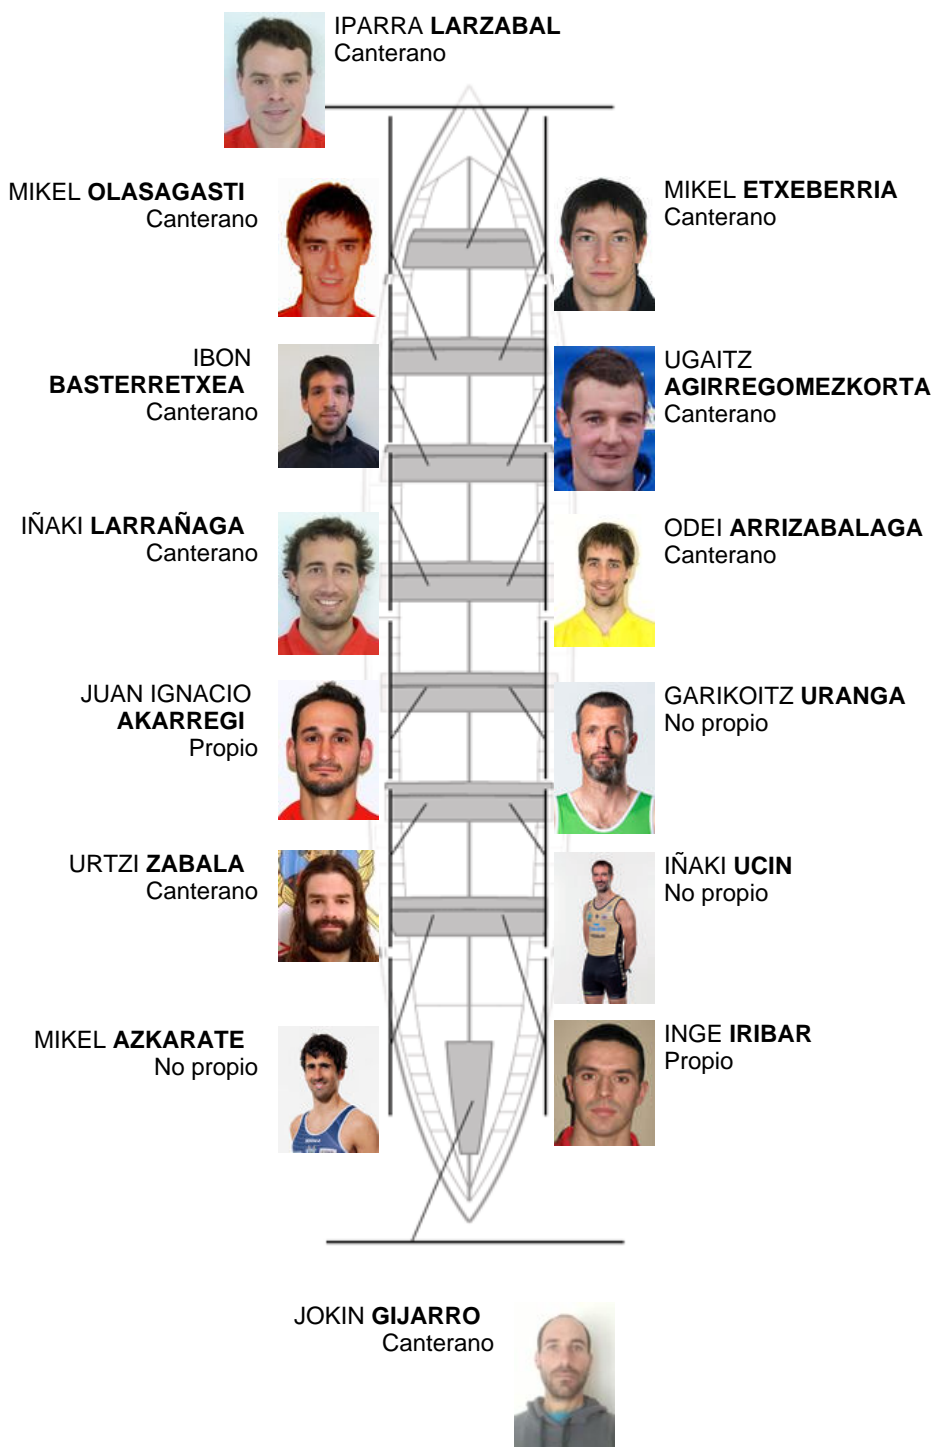

Club	Tiempo	A favor	%	Puntos
1	ZUMAIA	19:32,48		100.00%	8

Firma y sello

Suplentes

Canteranos:9

Propios: 2

No propios: 3