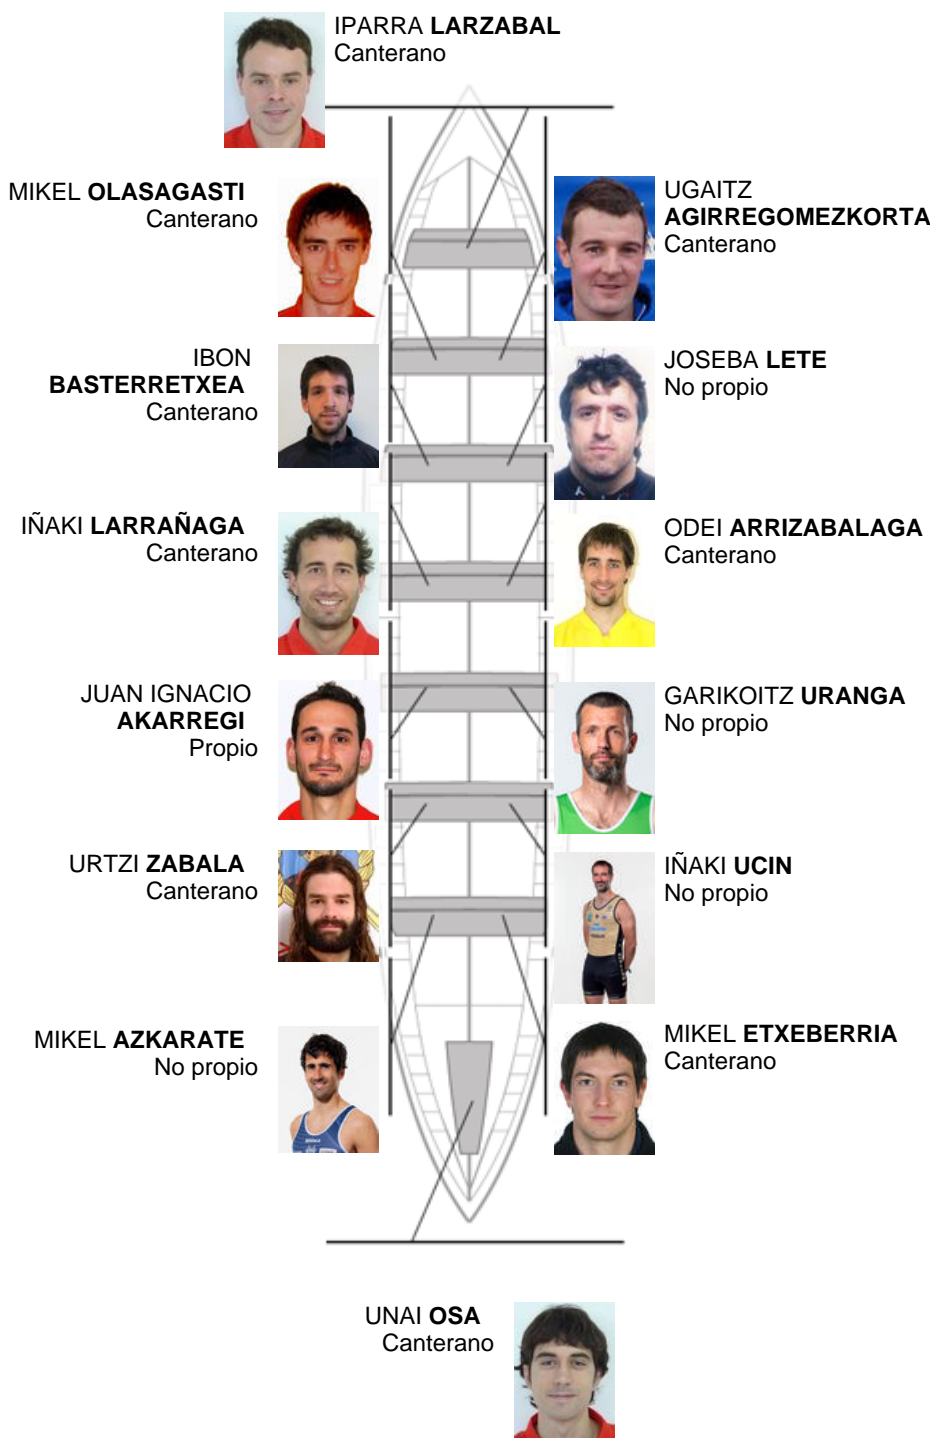

**JOSE IGNACIO
ALBERDI**
No propio

AITOR JAUREGI
Canterano

GORKA AREIZAGA
No propio

GORKA IMAZ
No propio

MIKEL ZAPIRAIN
Canterano

EGOITZ MAQUEDA
Canterano

HEGOI INTXAUSPE
Canterano

JOSEBA SEGUROLA
Canterano

ALEX GOMEZ
Canterano

EKHI ILLARRAMENDI
Canterano

GORKA ARANBERRI
Canterano

Canteranos:9

Propios: 0

No propios: 5

	Club	Tiempo	A favor	%	Puntos
10	ZUMAIA	19:57,06	00:42.01	103.63%	3

Entrenador
Luis Mari
Olasagasti

Delegado
LUIS MARI
GOIKOETXEA

Firma y sello

Suplentes

Patrón
JOKIN
GIJARRO
Canterano

Remero
INGE
IRIBAR
Propio

Remero
JOSU
LETE
No propio

Canteranos:9

Propios: 1