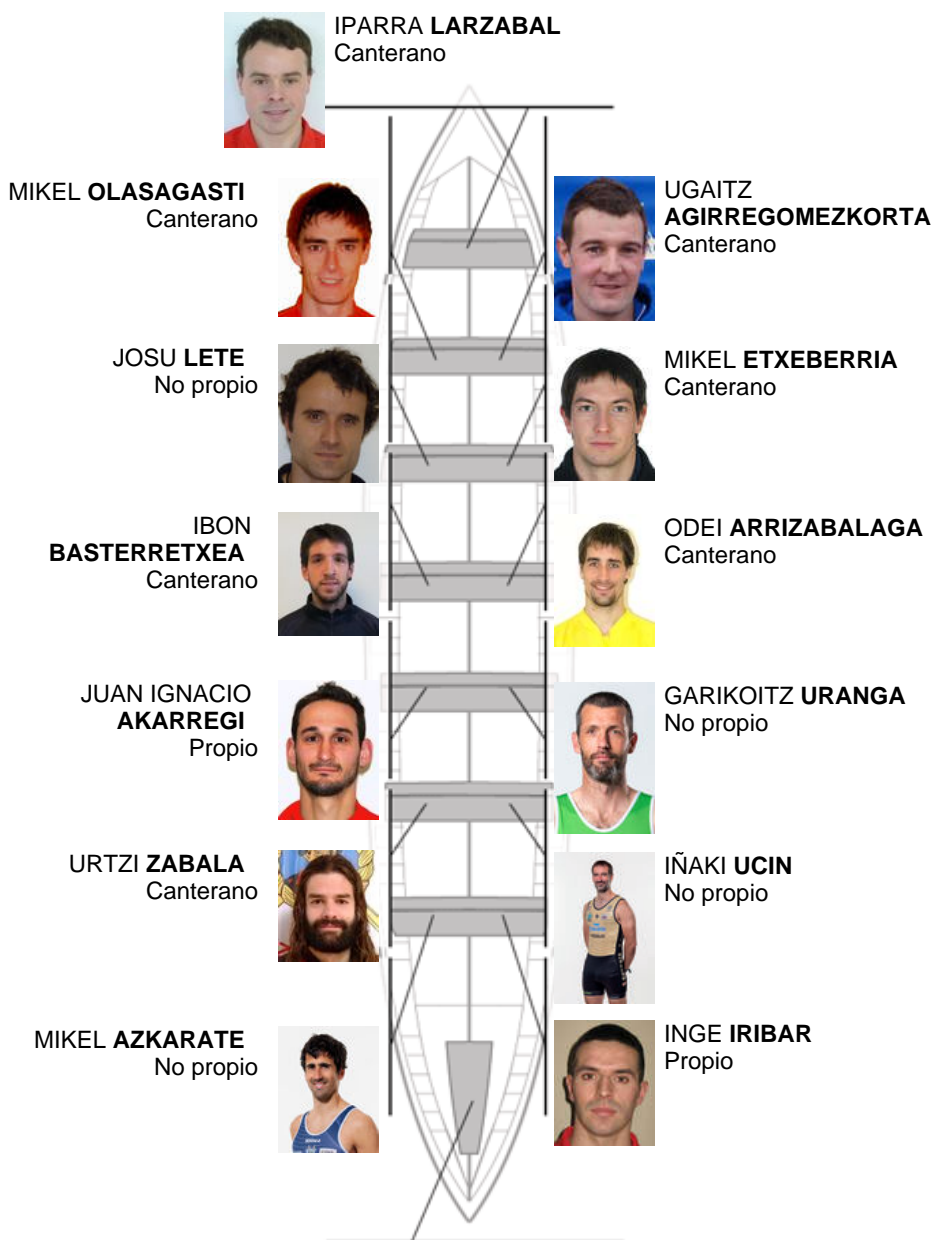

Firma y sello

Suplentes

Patrón
**DAVID
AROSA**
No propio

Remero
**JOSE MANUEL
LOBERA**
Canterano

Remero
**JAIME
PAZO**
Canterano

Remero
**IVAN
RIVAS**
Canterano

Remero
**VICTOR JOSE
RODRIGUEZ**
Canterano

Remero
**RUBEN
SANTOS**
Canterano

Remero
**DAVID
LUSQUIÑOS**
condicion

Canteranos:6

Propios: 5

No propios: 3

	Club	Tiempo	A favor	%	Puntos
11	ZUMAIA	20:23,56	00:42.81	103.62%	2

Entrenador
Luis Mari
Olasagasti

Delegado
LUIS MARI
GOIKOETXEA

Firma y sello