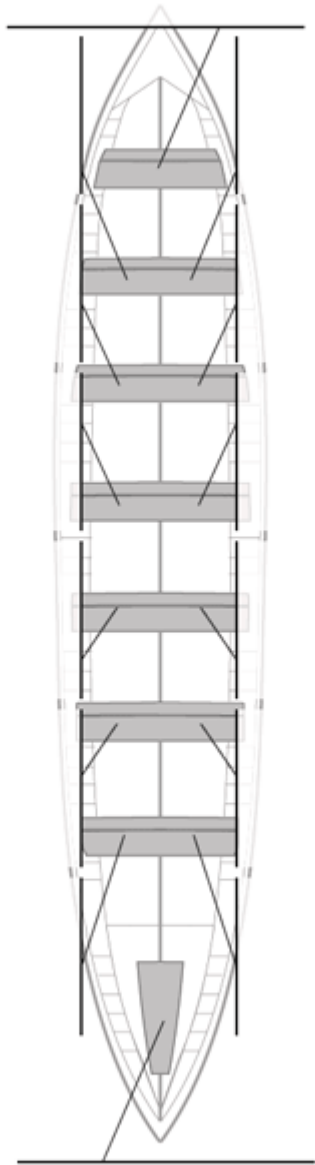

Club	Tiempo	A favor	%	Puntos
11	BERMEO-URDAIBAI	21:13,49	01:18,62	106.58%	2

Entrenador

Image not found or type unknown

Delegado

Image not found or type unknown

Firma y sello

Suplentes

Canteranos:0

Propios: 0

No propios: 0