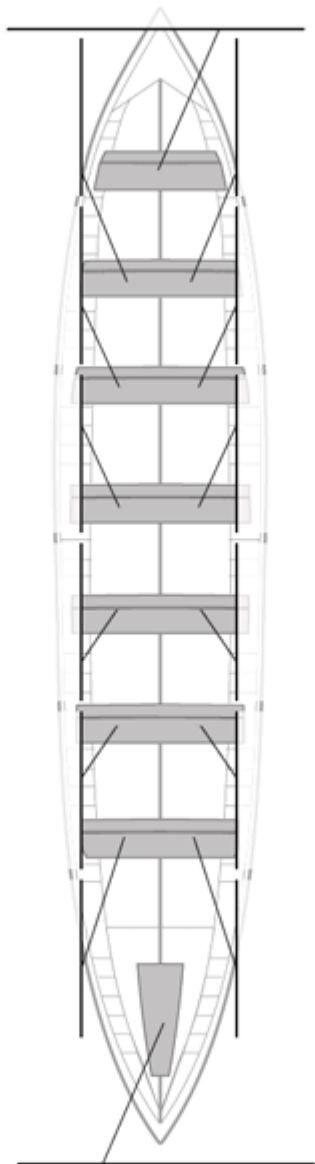

Club	Tiempo	A favor	%	Puntos
4	SDR PEDREÑA	20:12,38	00:17,51	101.47%	9

Entrenador

Delegado

Image not found or type unknown

Image not found or type unknown

Firma y sello

Suplentes

Canteranos:0

Propios: 0

No propios: 0