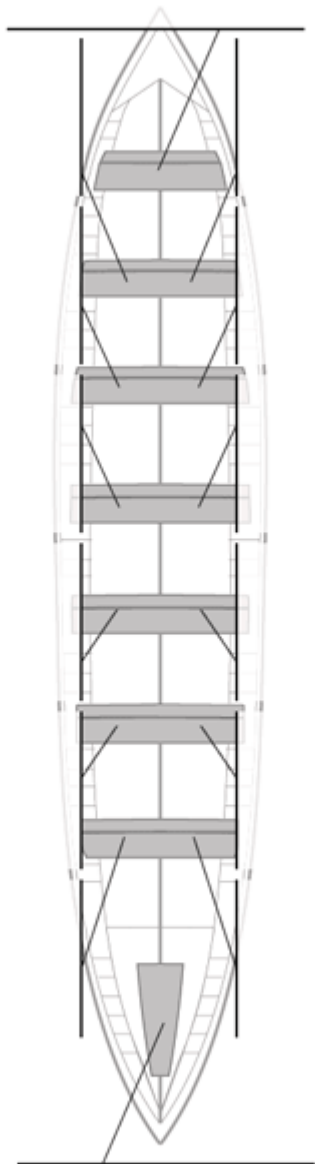

Club	Tiempo	A favor	%	Puntos
1	CASTREÑA	19:54,87	&nbsp;	100,00%	12

Entrenador

Delegado

Image not found or type unknown

Image not found or type unknown

Firma y sello

Suplentes

Canteranos:0

Propios: 0

No propios: 0