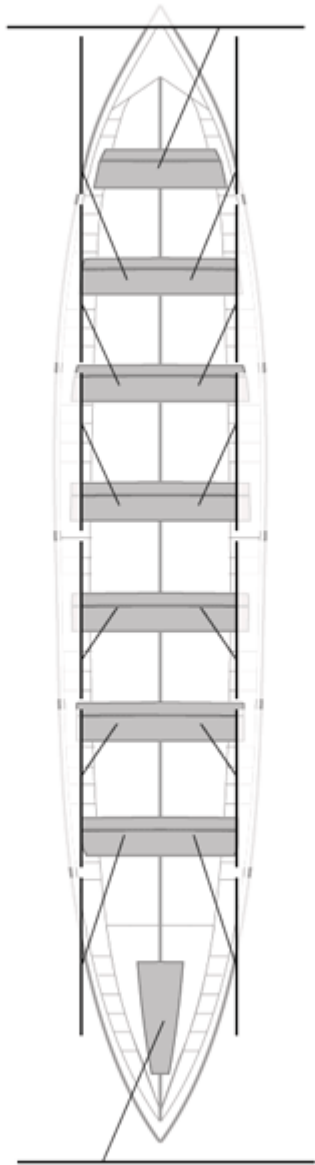

Club	Tiempo	A favor	%	Puntos
6	KAIKU	20:31,47	00:36,60	103.06%	7

Entrenador

Image not found or type unknown

Delegado

Image not found or type unknown

Firma y sello

Suplentes

Canteranos:0

Propios: 0

No propios: 0