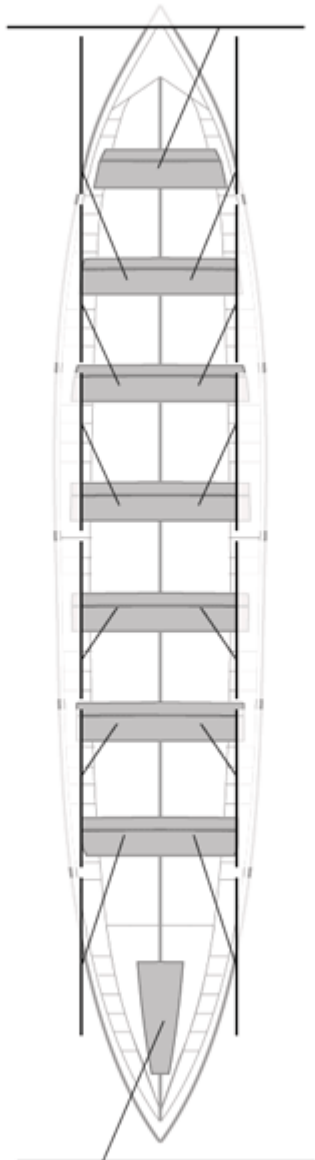

	Club	Tiempo	A favor	%	Puntos
12	ARKOTE OCCIDENT	22:53,66	01:51,43	108.83%	1

Image not found or type unknown

Entrenador

Image not found or type unknown

Delegado

Firma y sello

Suplentes

Canteranos:0