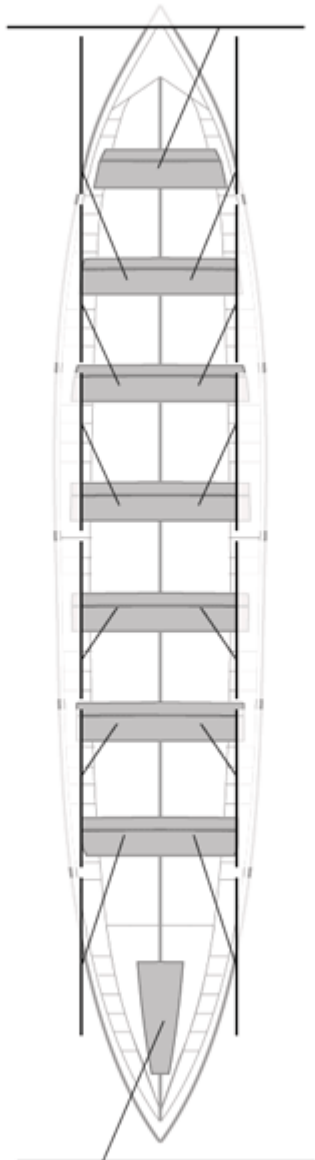

	Club	Tiempo	A favor	%	Puntos
11	SAMERTOLAMEU FANDICOSTA	20:19,02	00:53,64	104.60%	2

Image not found or type unknown

Entrenador

Image not found or type unknown

Delegado

Firma y sello

Suplentes

Canteranos:0

Propios: 0

No propios: 0

	Club	Tiempo	A favor	%	Puntos
9	SD TIRÁN PEREIRA	20:04,04	00:38,66	103.32%	4

Entrenador

Image not found or type unknown

Delegado

Image not found or type unknown

Firma y sello