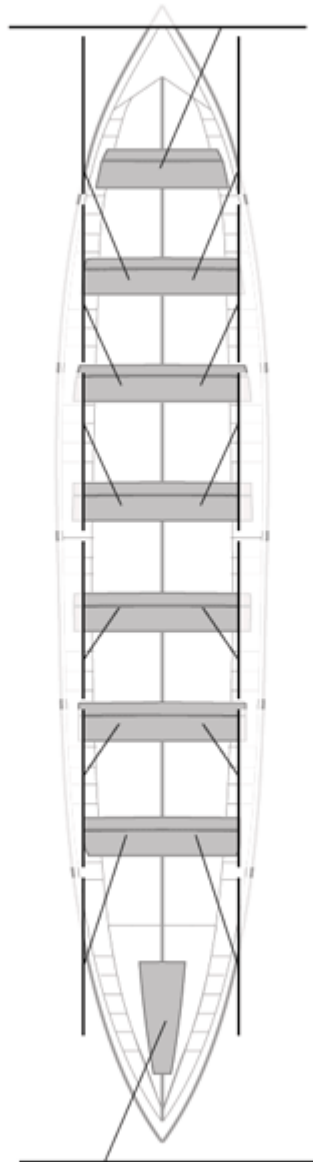

Club	Tiempo	A favor	%	Puntos
10	SAMERTOLAMEU FANDICOSTA	20:51,56	00:51,74	104.31%	3

Entrenador

Delegado

Image not found or type unknown

Image not found or type unknown

Firma y sello

Suplentes

Canteranos:0

Propios: 0

No propios: 0