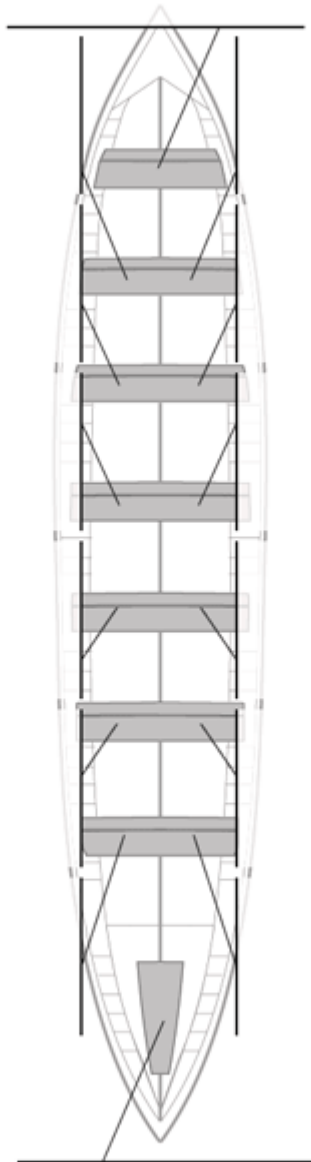

Club	Tiempo	A favor	%	Puntos
6	SDR PEDREÑA	20:19,20	00:19,38	101.62%	7

Entrenador

Image not found or type unknown

Delegado

Image not found or type unknown

Firma y sello

Suplentes

Canteranos:0

Propios: 0

No propios: 0