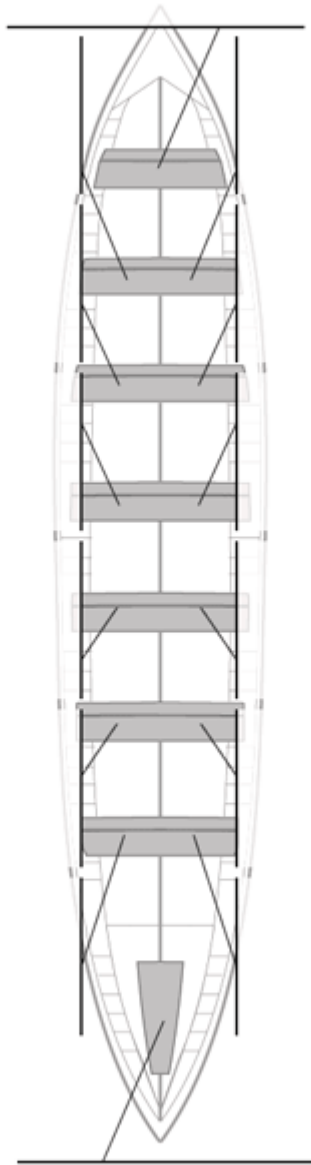

	Club	Tiempo	A favor	%	Puntos
12	ARKOTE OCCIDENT	21:17,07	01:17,25	106.44%	1

Entrenador

Delegado

Image not found or type unknown

Image not found or type unknown

Firma y sello

Suplentes

Canteranos:0