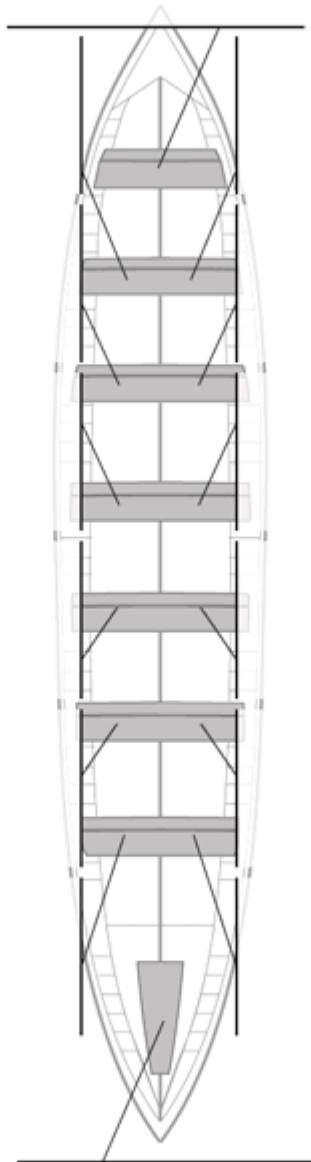

Club	Tiempo	A favor	%	Puntos
2	SAN PEDRO - HARRI	20:12,89	00:13,07	101.09%	11

Entrenador

Image not found or type unknown

Delegado

Image not found or type unknown

Firma y sello

Suplentes

Canteranos:0

Propios: 0

No propios: 0