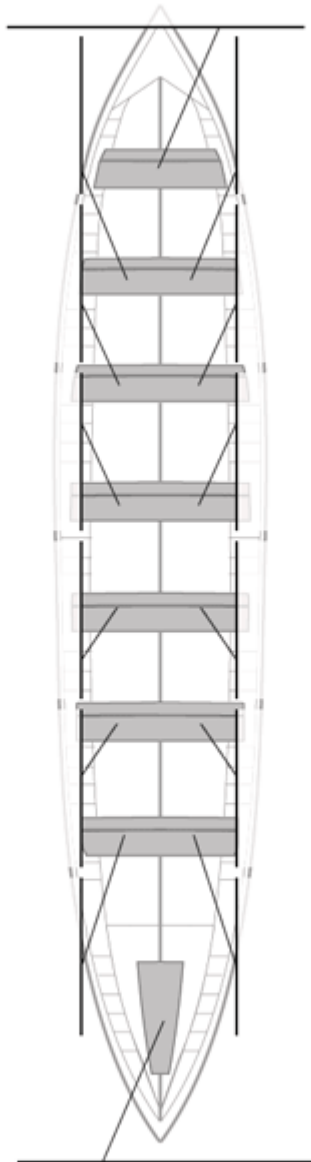

Club	Tiempo	A favor	%	Puntos
5	BERMEO-URDAIBAI	20:18,73	00:18,91	101.58%	8

Entrenador

Image not found or type unknown

Delegado

Image not found or type unknown

Firma y sello

Suplentes

Canteranos: 0

Propios: 0

No propios: 0