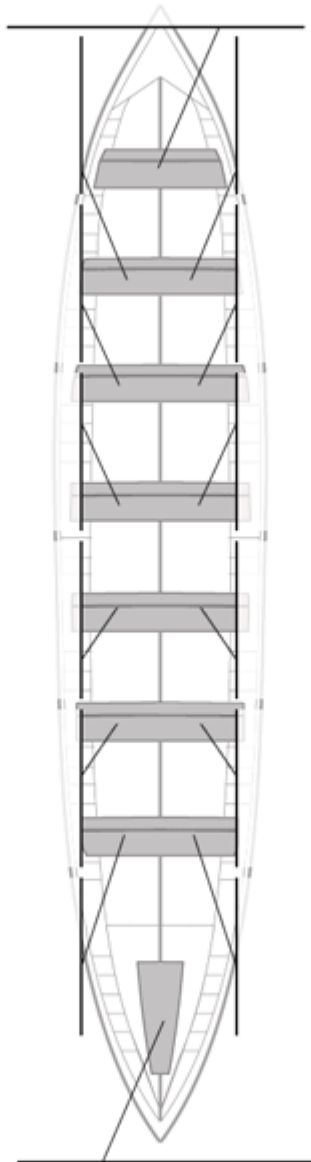

	Club	Tiempo	A favor	%	Puntos
12	ARKOTE OCCIDENT	21:17,07	01:17,25	106.44%	1

Entrenador

Delegado

Image not found or type unknown

Image not found or type unknown

Firma y sello

Suplentes

Canteranos:0