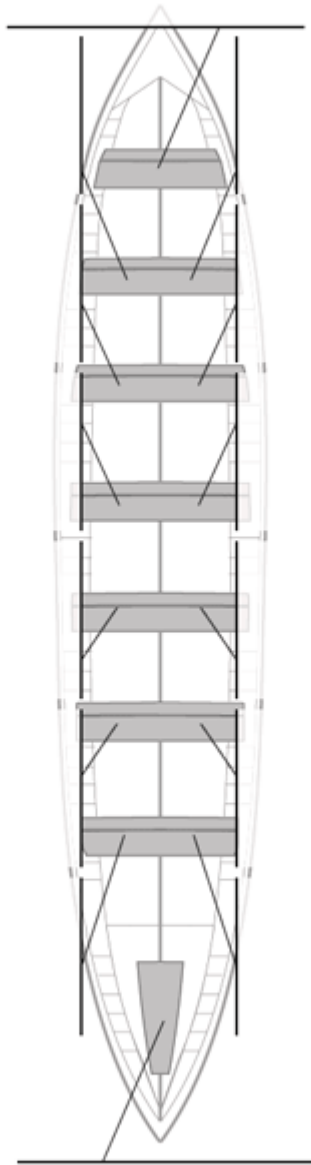

Club	Tiempo	A favor	%	Puntos
3	ORIO ORIALKI	20:15,65	00:15,83	101.32%	10

Entrenador

Delegado

Image not found or type unknown

Image not found or type unknown

Firma y sello

Suplentes

Canteranos: 0

Propios: 0

No propios: 0