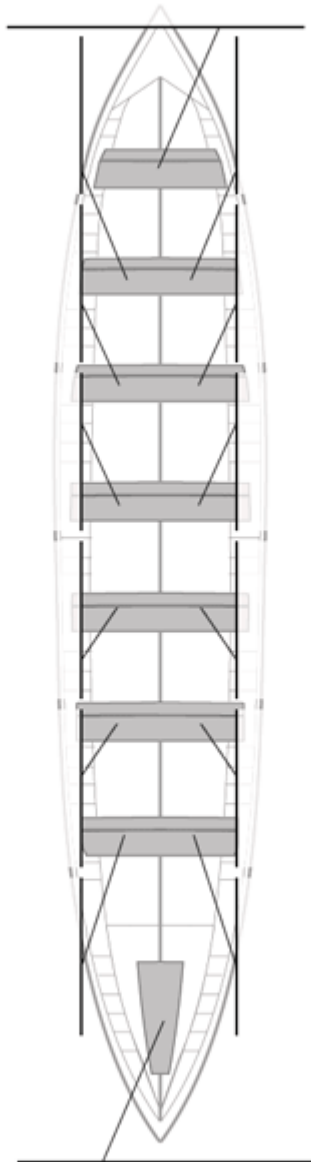

Club	Tiempo	A favor	%	Puntos
4	ORSA HONDARRIBIA	20:16,57	00:16,75	101.40%	9

Entrenador

Image not found or type unknown

Delegado

Image not found or type unknown

Firma y sello

Suplentes

Canteranos:0

Propios: 0

No propios: 0