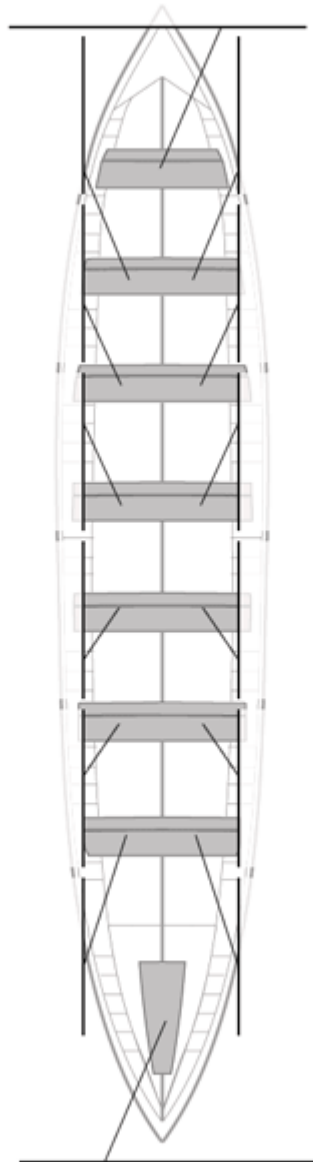

Club	Tiempo	A favor	%	Puntos
4	ORSA HONDARRIBIA	20:16,57	00:16,75	101.40%	9

Entrenador

Delegado

Image not found or type unknown

Image not found or type unknown

Firma y sello

Suplentes

Canteranos:0

Propios: 0

No propios: 0