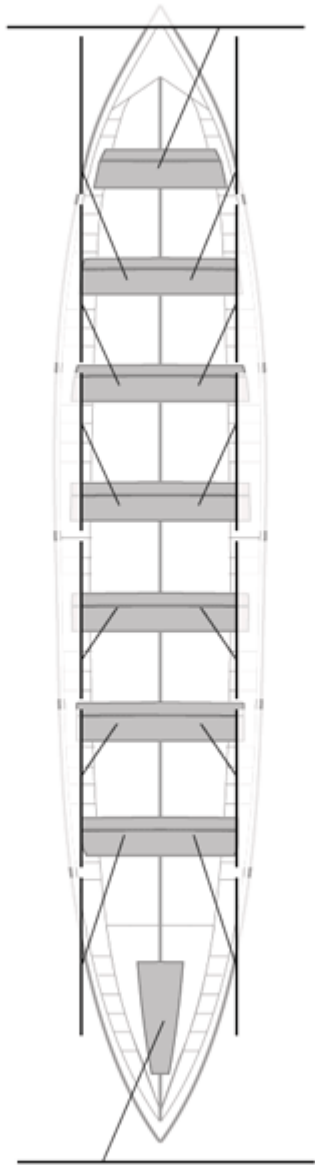

Club	Tiempo	A favor	%	Puntos
11	SAMERTOLAMEU FANDICOSTA	20:31,91	00:45,93	103.87%	2

Entrenador

Delegado

Image not found or type unknown

Image not found or type unknown

Firma y sello

Suplentes

Canteranos:0

Propios: 0

No propios: 0