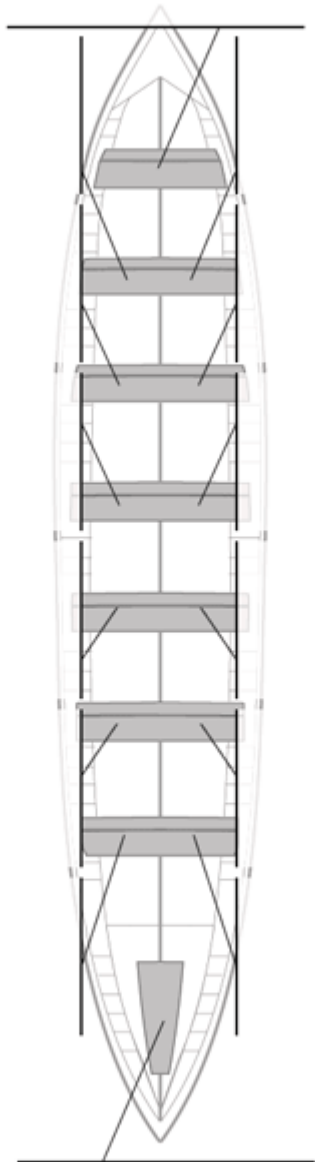

Club	Tiempo	A favor	%	Puntos
7	SAN PEDRO - HARRI	20:13,18	00:27,20	102.29%	6

Entrenador

Image not found or type unknown

Delegado

Image not found or type unknown

Firma y sello

Suplentes

Canteranos:0

Propios: 0

No propios: 0