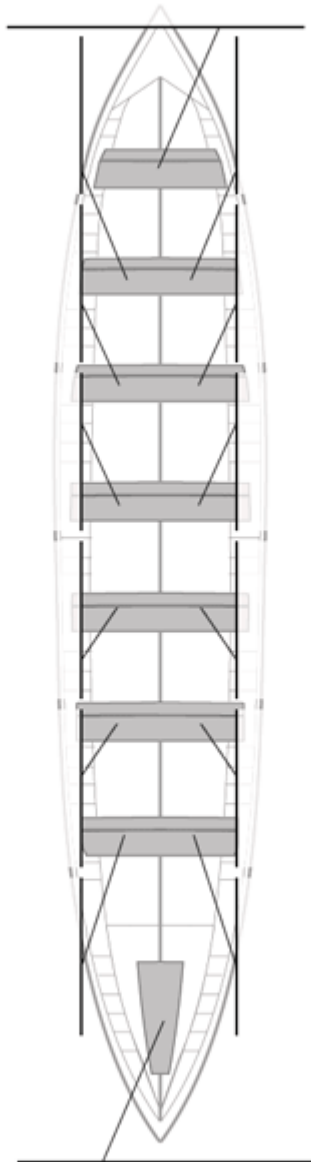

Club	Tiempo	A favor	%	Puntos
1	CASTREÑA	19:45,98	&nbsp;	100,00%	12

Entrenador

Delegado

Image not found or type unknown

Image not found or type unknown

Firma y sello

Suplentes

Canteranos:0

Propios: 0

No propios: 0