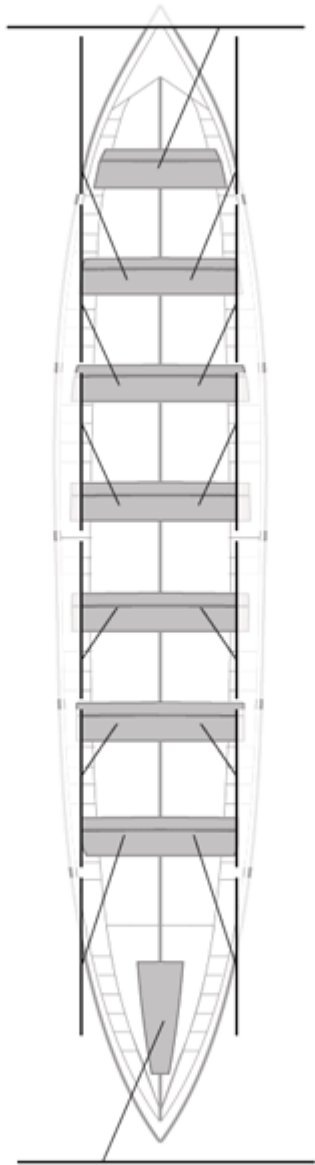

	Club	Tiempo	A favor	%	Puntos
6	BERMEO-URDAIBAI	19:56,50	00:10,52	100.89%	7

Entrenador

Image not found or type unknown

Delegado

Image not found or type unknown

Firma y sello

Suplentes

Canteranos:0