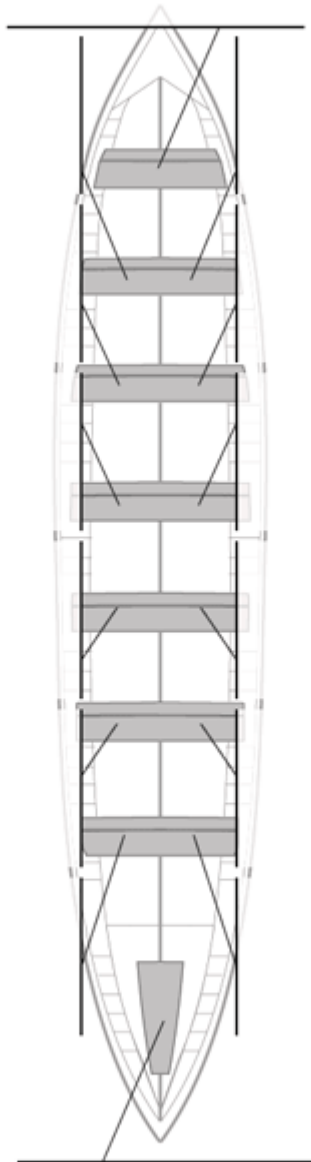

Club	Tiempo	A favor	%	Puntos
2	ORSA HONDARRIBIA	19:48,08	00:02,10	100.18%	11

Entrenador

Delegado

Image not found or type unknown

Image not found or type unknown

Firma y sello

Suplentes

Canteranos:0

Propios: 0

No propios: 0