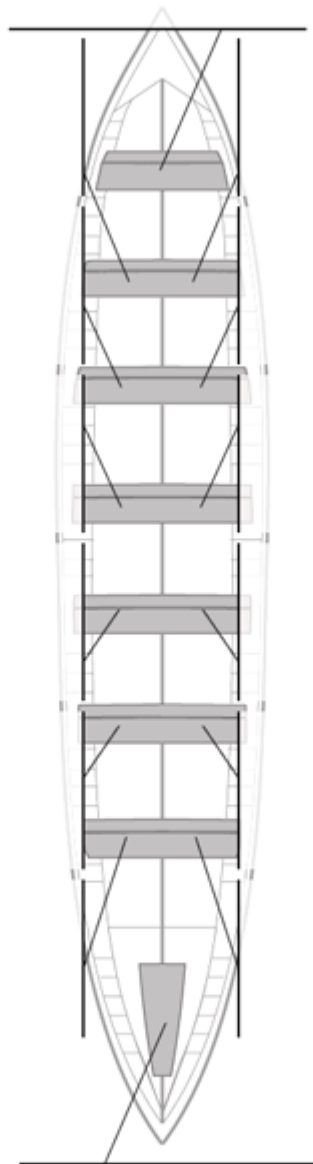

Club	Tiempo	A favor	%	Puntos
5	SDR PEDREÑA	19:56,48	00:10,50	100.89%	8

Entrenador

Delegado

Image not found or type unknown

Image not found or type unknown

Firma y sello

Suplentes

Canteranos:0

Propios: 0

No propios: 0