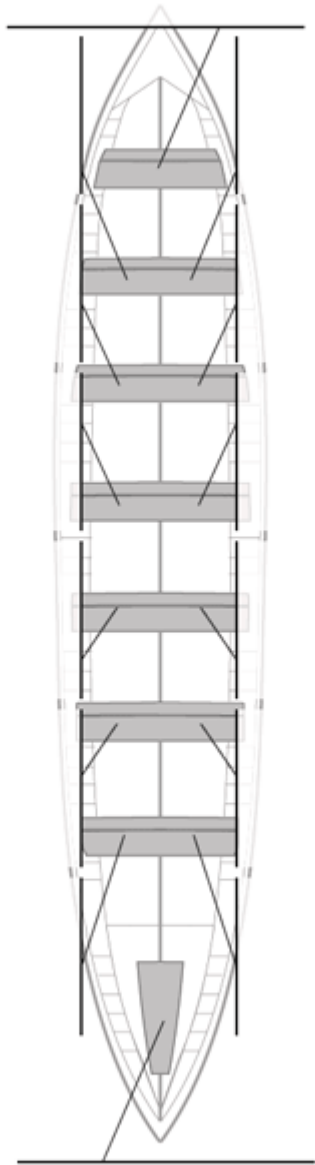

Club	Tiempo	A favor	%	Puntos
4	ORIO ORIALKI	19:42,16	00:18,00	101.55%	9

Entrenador

Image not found or type unknown

Delegado

Image not found or type unknown

Firma y sello

Suplentes

Canteranos:0

Propios: 0

No propios: 0