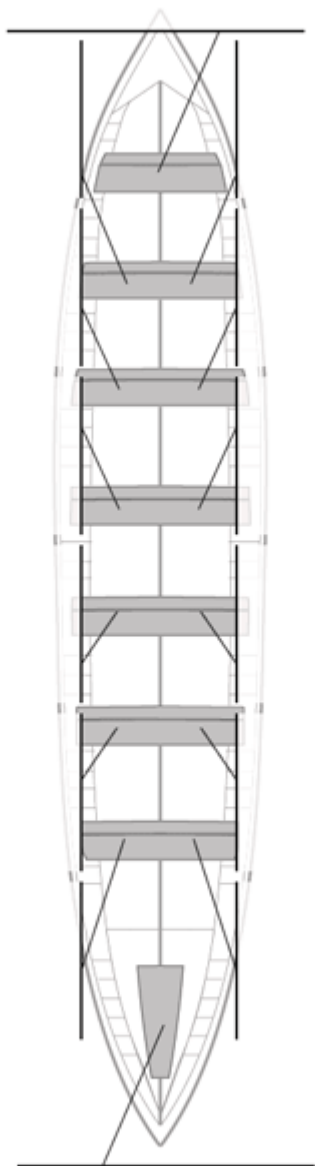

Club	Tiempo	A favor	%	Puntos
2	SAN PEDRO - HARRI	19:35,55	00:11,39	100.98%	11

Entrenador

Delegado

Image not found or type unknown

Image not found or type unknown

Firma y sello

Suplentes

Canteranos:0

Propios: 0

No propios: 0