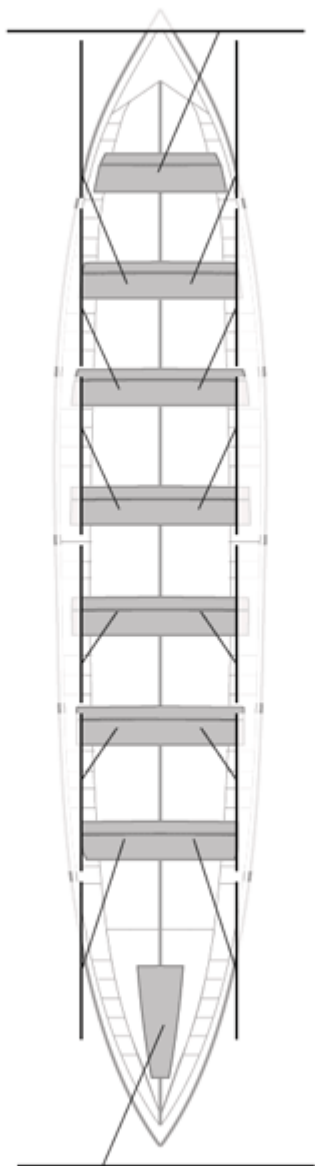

Club	Tiempo	A favor	%	Puntos
8	ZUMAIA	20:09,53	00:36,41	103.10%	5

Entrenador

Delegado

Image not found or type unknown

Image not found or type unknown

Firma y sello

Suplentes

Canteranos:0

Propios: 0

No propios: 0