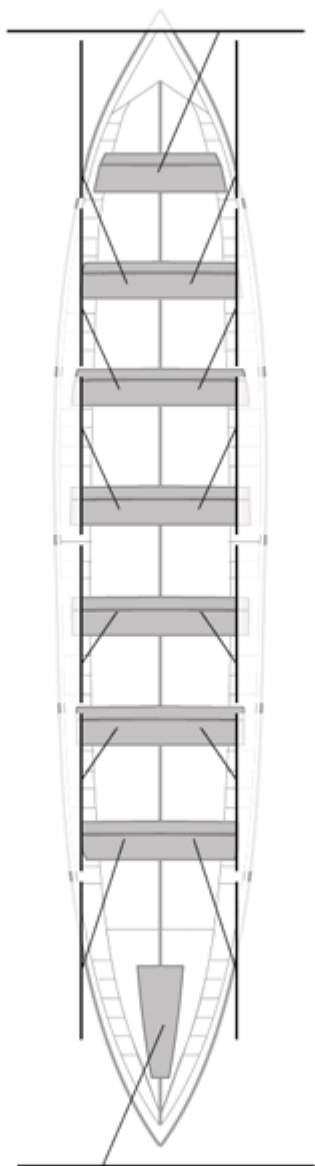

Club	Tiempo	A favor	%	Puntos
6	ZARAUTZ GESALAGA-OKELAN	19:57,03	00:23,91	102.04%	7

Entrenador

Delegado

Image not found or type unknown

Image not found or type unknown

Firma y sello

Suplentes

Canteranos:0

Propios: 0

No propios: 0