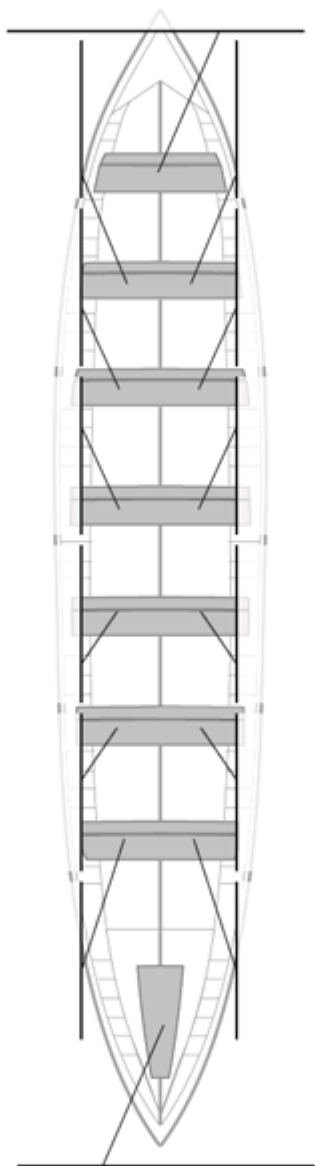

Club	Tiempo	A favor	%	Puntos
4	ORSA HONDARRIBIA	19:52,35	00:19,23	101.64%	9

Entrenador

Delegado

Image not found or type unknown

Image not found or type unknown

Firma y sello

Suplentes

Canteranos:0

Propios: 0

No propios: 0