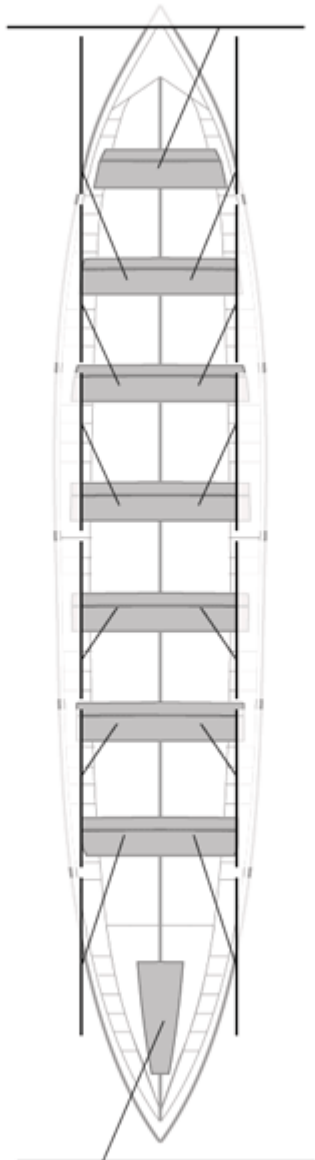

	Club	Tiempo	A favor	%	Puntos
2	SDR PEDREÑA	19:45,48	00:12,36	101.05%	11

Image not found or type unknown

Entrenador

Image not found or type unknown

Delegado

Firma y sello

Suplentes

Canteranos: 0