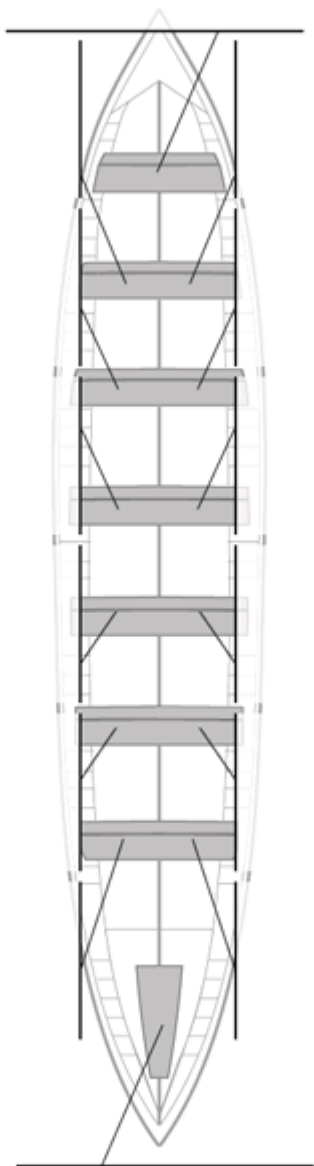

Club	Tiempo	A favor	%	Puntos
2	SAN PEDRO - HARRI	19:39,00	00:04,45	100.38%	11

Entrenador

Delegado

Image not found or type unknown

Image not found or type unknown

Firma y sello

Suplentes

Canteranos:0

Propios: 0

No propios: 0