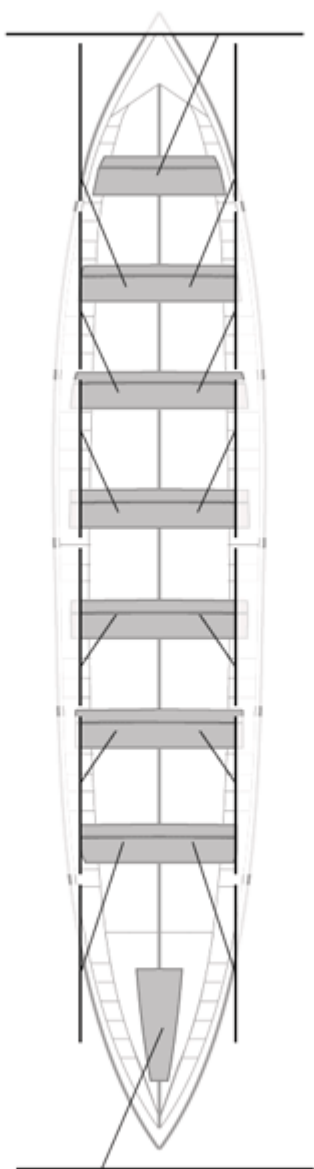

31-08-2008 / X Bandera Flaviobriga - Puntuable

	Club	Tiempo	A favor	%	Puntos
11	CR CABO DA CRUZ	20:25,64	00:51,09	104.35%	2

Entrenador

Delegado

Image not found or type unknown

Image not found or type unknown

Firma y sello

Suplentes

Canteranos:0

Propios: 0

No propios: 0