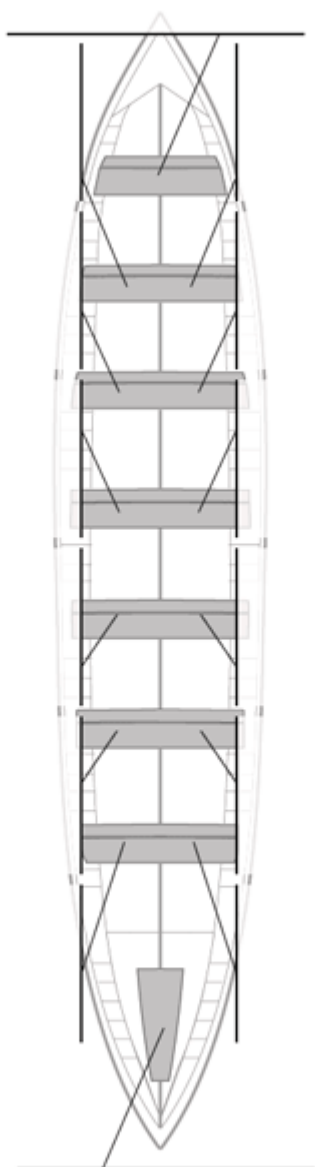

Club	Tiempo	A favor	%	Puntos
12	LAREDO	20:49,87	01:15,32	106.41%	1

Entrenador

Delegado

LAREDO

Image not found or type unknown

Image not found or type unknown

Firma y sello

Image not found or type unknown

Suplentes

Canteranos:0

Propios: 0

No propios: 0