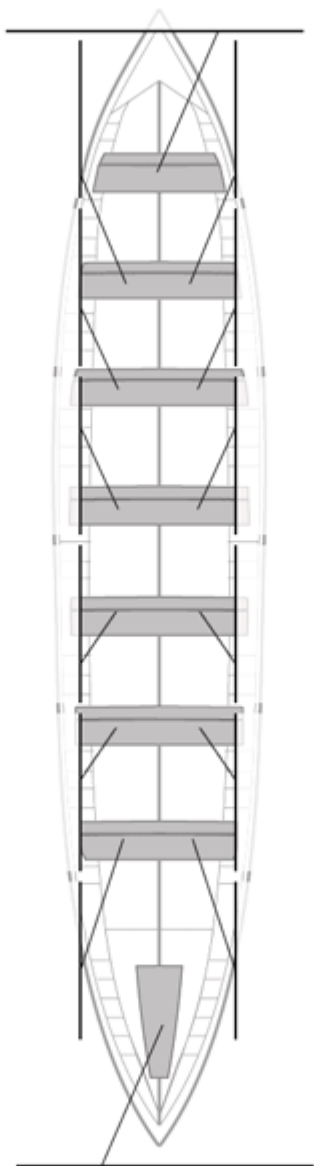

	Club	Tiempo	A favor	%	Puntos
3	SDR PEDREÑA	19:34,21	00:12,32	101.06%	10

Entrenador

Delegado

Image not found or type unknown

Image not found or type unknown

Firma y sello

Suplentes

Canteranos:0
Propios: 0