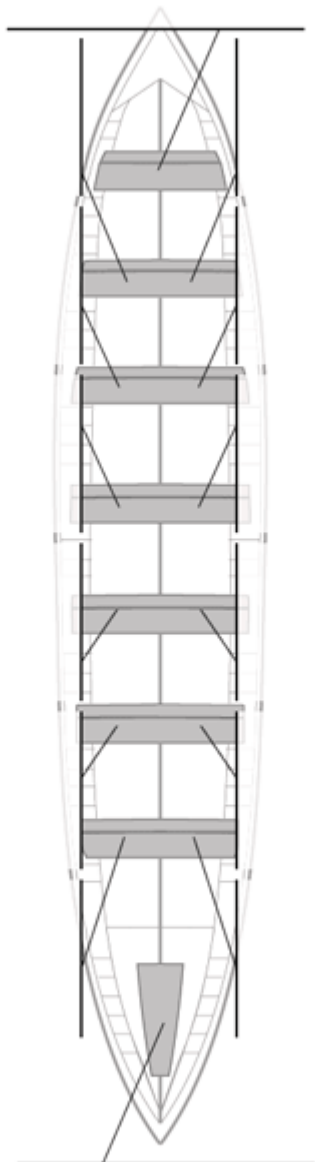

	Club	Tiempo	A favor	%	Puntos
11	ARKOTE OCCIDENT	20:14,79	00:52,90	104.55%	2

Image not found or type unknown

Entrenador

Image not found or type unknown

Delegado

Firma y sello

Suplentes

Canteranos:0