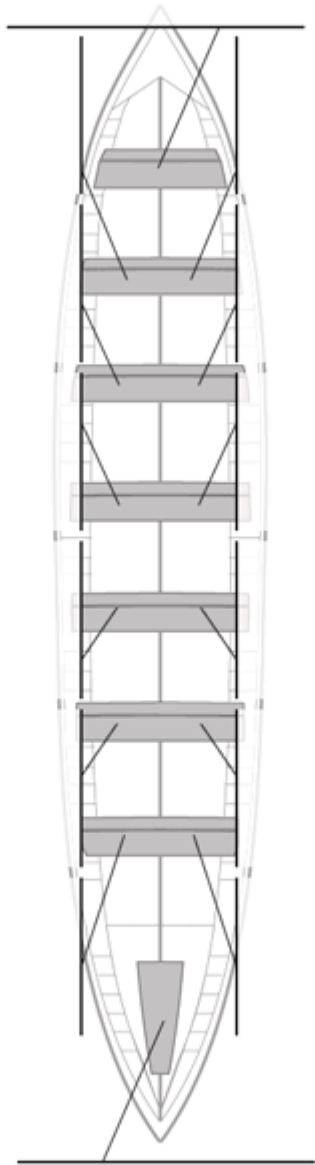

Club	Tiempo	A favor	%	Puntos
10	CR CABO DA CRUZ	20:02,45	00:40,56	103.49%	3

Entrenador

Delegado

Image not found or type unknown

Image not found or type unknown

Firma y sello

Suplentes

Canteranos:0

Propios: 0

No propios: 0