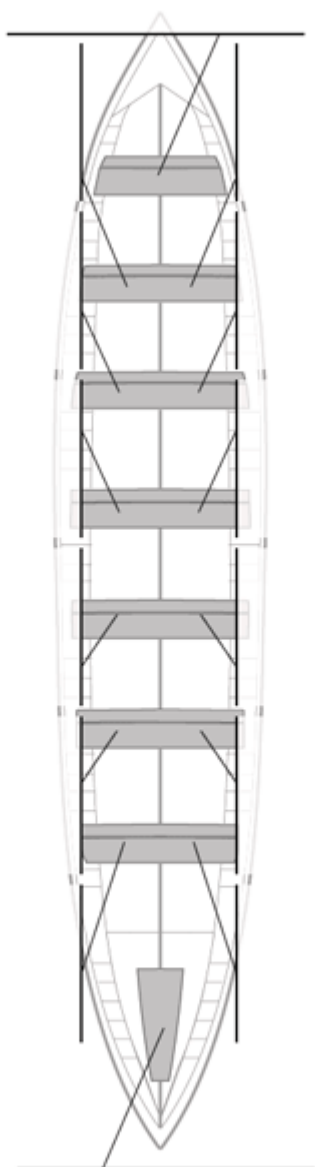

Club	Tiempo	A favor	%	Puntos
12	LAREDO	20:39,42	01:17,53	106.67%	1

Entrenador

Delegado

LAREDO

Image not found or type unknown

Image not found or type unknown

Firma y sello

Image not found or type unknown

Suplentes

Canteranos:0

Propios: 0

No propios: 0