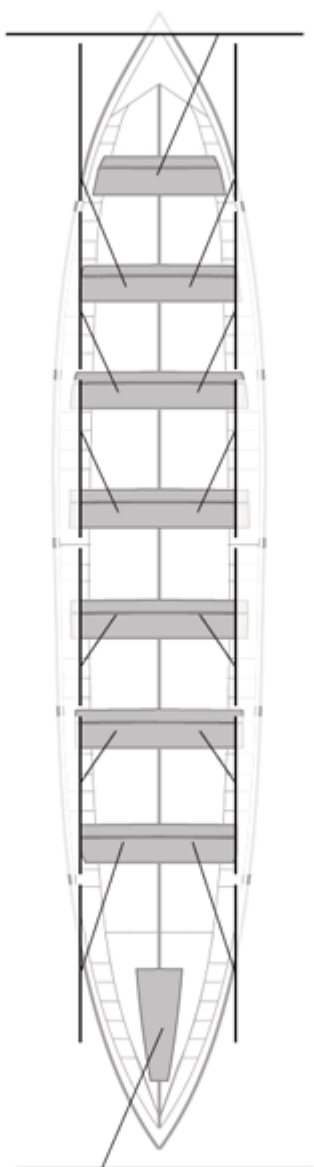

Club	Tiempo	A favor	%	Puntos
12	LAREDO	21:11,72	01:52,03	109.66%	1

Entrenador

Delegado

LAREDO

Image not found or type unknown

Image not found or type unknown

Firma y sello

Image not found or type unknown

Suplentes

Canteranos:0

Propios: 0

No propios: 0