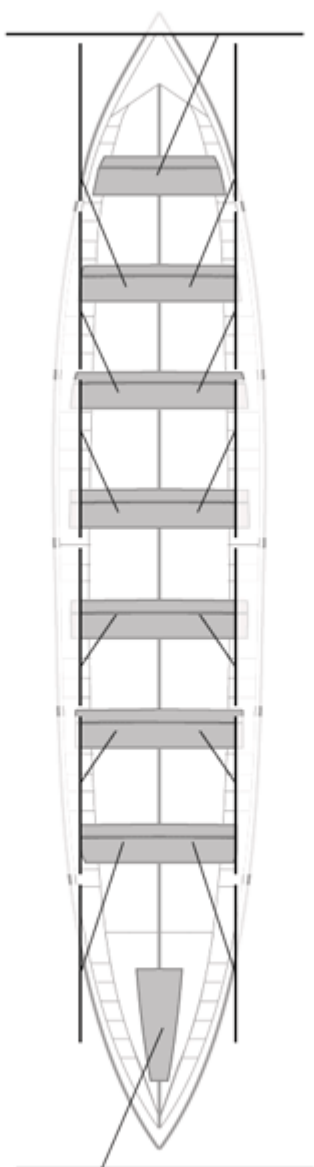

Club	Tiempo	A favor	%	Puntos
6	SDR PEDREÑA	19:46,66	00:26,97	102.33%	7

Entrenador

Delegado

Image not found or type unknown

Image not found or type unknown

Firma y sello

Suplentes

Canteranos: 0

Propios: 0

No propios: 0