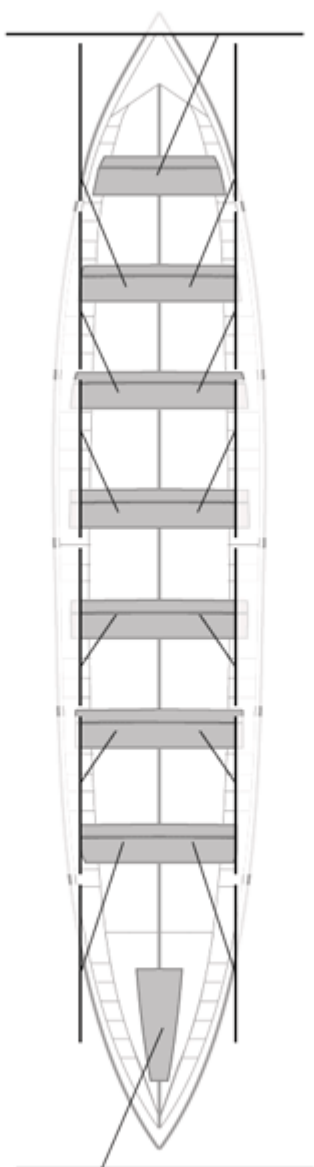

Club	Tiempo	A favor	%	Puntos
9	CR CABO DA CRUZ	20:02,16	00:42,47	103.66%	4

Entrenador

Delegado

Image not found or type unknown

Image not found or type unknown

Firma y sello

Suplentes

Canteranos:0

Propios: 0

No propios: 0