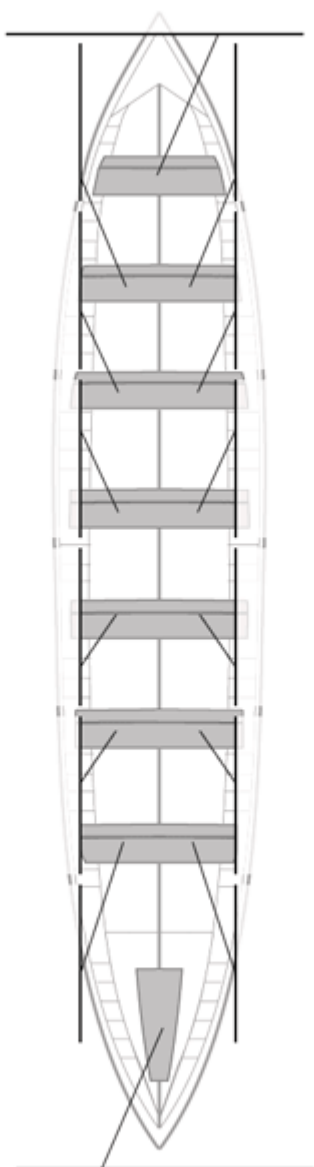

Club	Tiempo	A favor	%	Puntos
1	CASTREÑA	19:19,69	&nbsp;	100,00%	12

Entrenador

Delegado

Image not found or type unknown

Image not found or type unknown

Firma y sello

Suplentes

Canteranos:0

Propios: 0

No propios: 0