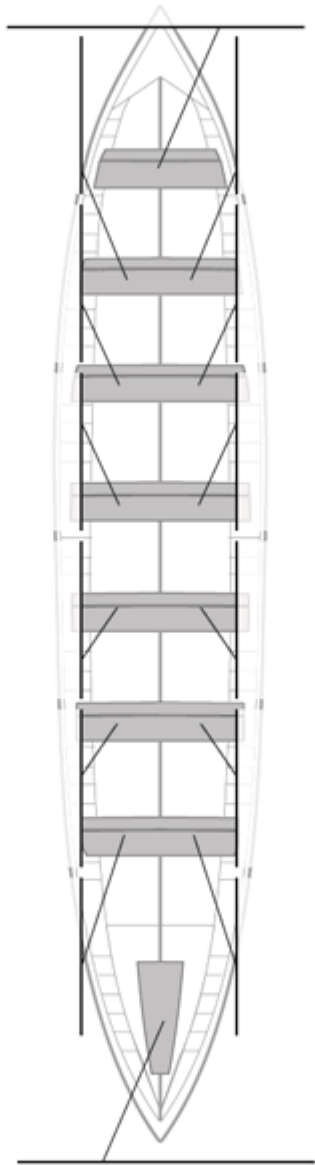

Club	Tiempo	A favor	%	Puntos
3	BERMEO-URDAIBAI	20:17,28	00:16,53	101.38%	10

Entrenador

Delegado

Image not found or type unknown

Image not found or type unknown

Firma y sello

Suplentes

Canteranos:0

Propios: 0

No propios: 0