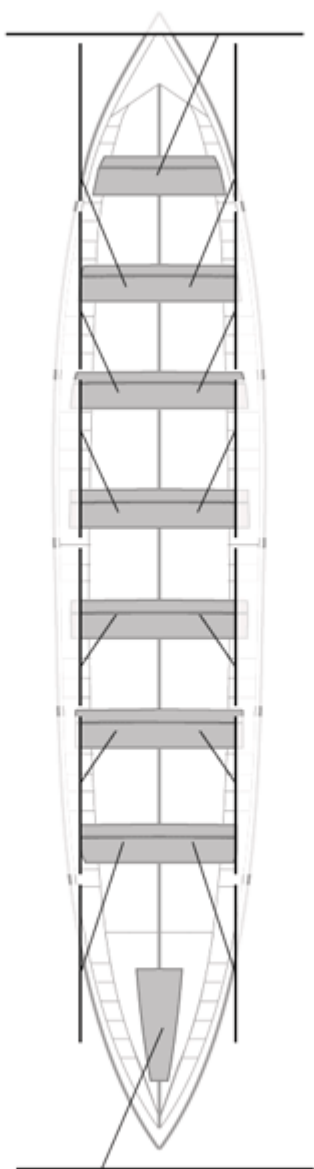

	Club	Tiempo	A favor	%	Puntos
10	SD TIRÁN PEREIRA	20:35,55	00:34,80	102.90%	3

Entrenador

Image not found or type unknown

Delegado

Image not found or type unknown

Firma y sello

Suplentes

Canteranos:0