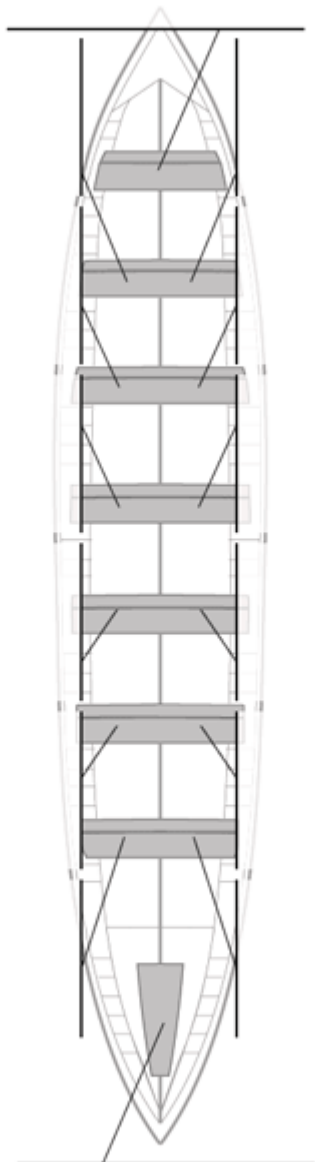

	Club	Tiempo	A favor	%	Puntos
11	ARKOTE OCCIDENT	20:52,14	00:51,39	104.28%	2

Image not found or type unknown

Entrenador

Image not found or type unknown

Delegado

Firma y sello

Suplentes

Canteranos:0