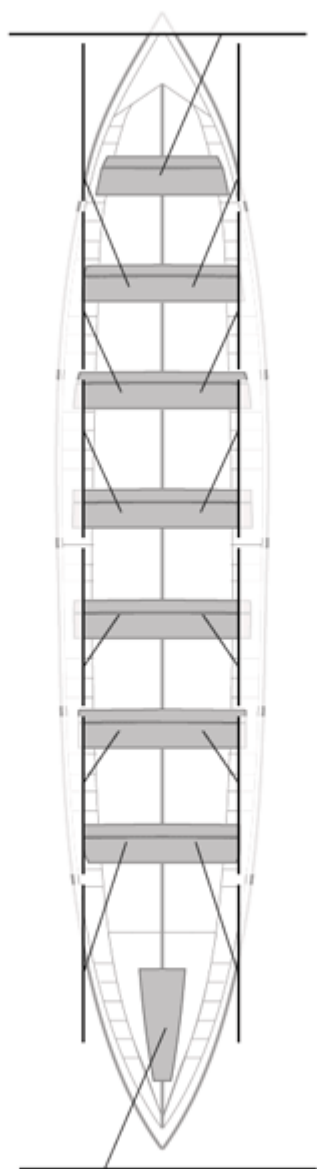

Club	Tiempo	A favor	%	Puntos
4	ZARAUTZ GESALAGA-OKELAN	19:58,67	00:09,57	100.81%	9

Entrenador

Delegado

Image not found or type unknown

Image not found or type unknown

Firma y sello

Suplentes

Canteranos: 0

Propios: 0

No propios: 0