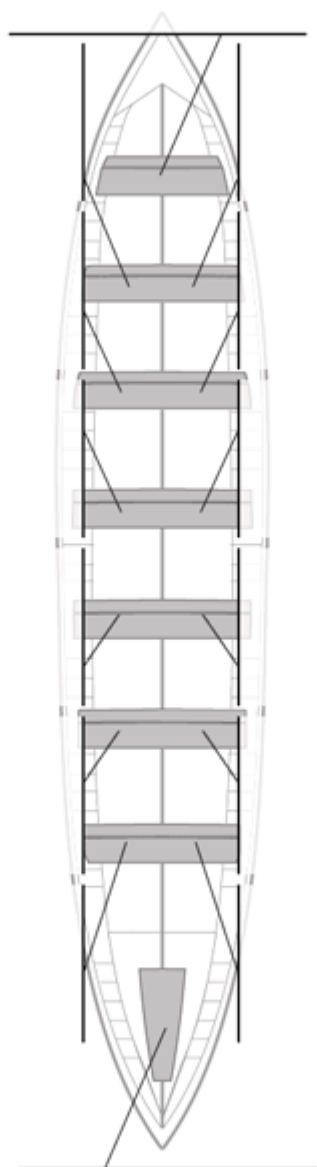

Club	Tiempo	A favor	%	Puntos
2	CASTREÑA	19:55,98	00:06,88	100.58%	11

Entrenador

Delegado

Image not found or type unknown

Image not found or type unknown

Firma y sello

Suplentes

Canteranos:0

Propios: 0

No propios: 0