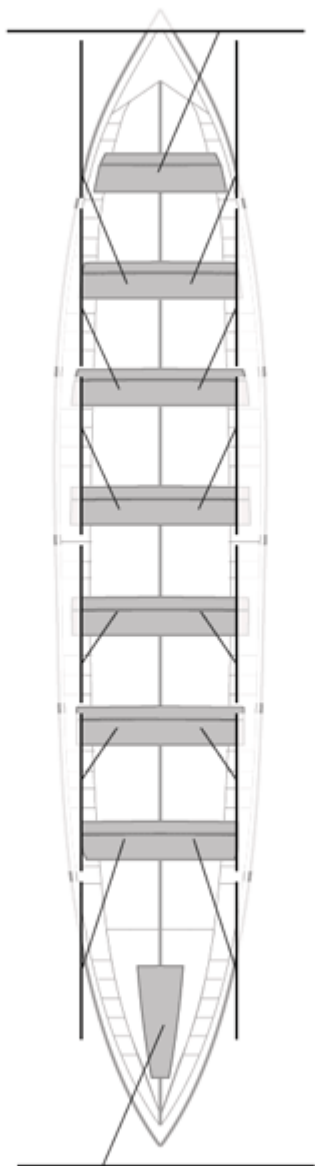

	Club	Tiempo	A favor	%	Puntos
3	SAN PEDRO - HARRI	19:58,21	00:09,11	100.77%	10

Entrenador

Delegado

Image not found or type unknown

Image not found or type unknown

Firma y sello

Suplentes

Canteranos:0