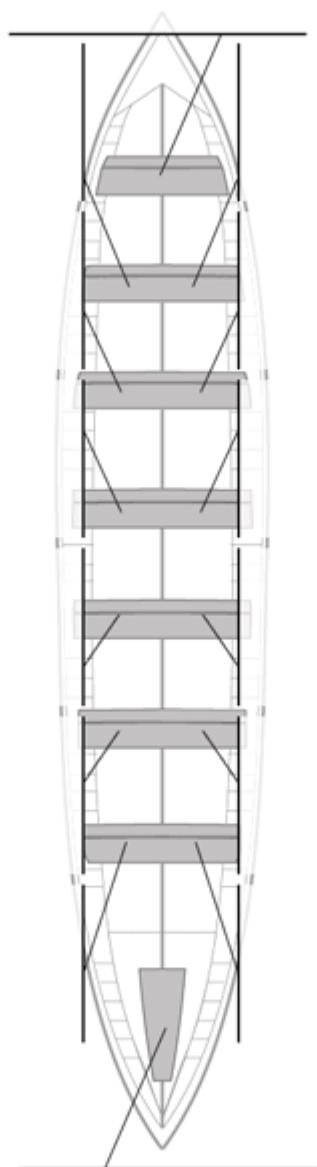

	Club	Tiempo	A favor	%	Puntos
11	ORSA HONDARRIBIA	20:26,44	00:37,34	103.14%	2

Entrenador

Delegado

Image not found or type unknown

Image not found or type unknown

Firma y sello

Suplentes

Canteranos:0