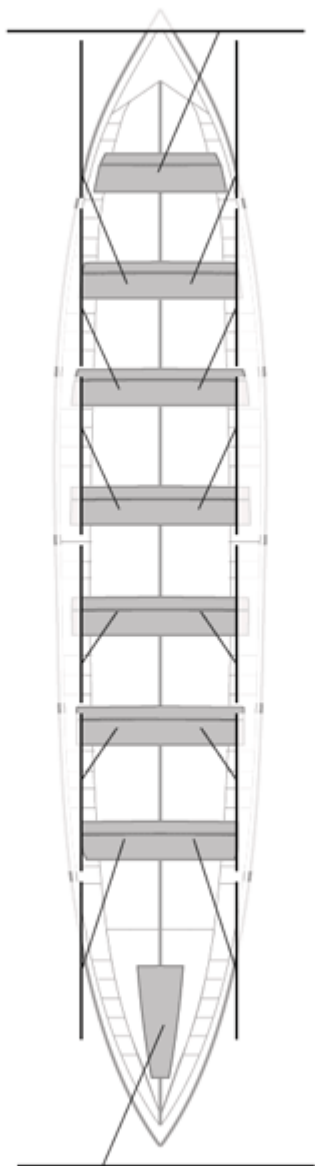

	Club	Tiempo	A favor	%	Puntos
6	ZUMAIA	20:10,62	00:21,52	101.81%	7

Entrenador

Delegado

Image not found or type unknown

Image not found or type unknown

Firma y sello

Suplentes

Canteranos:0