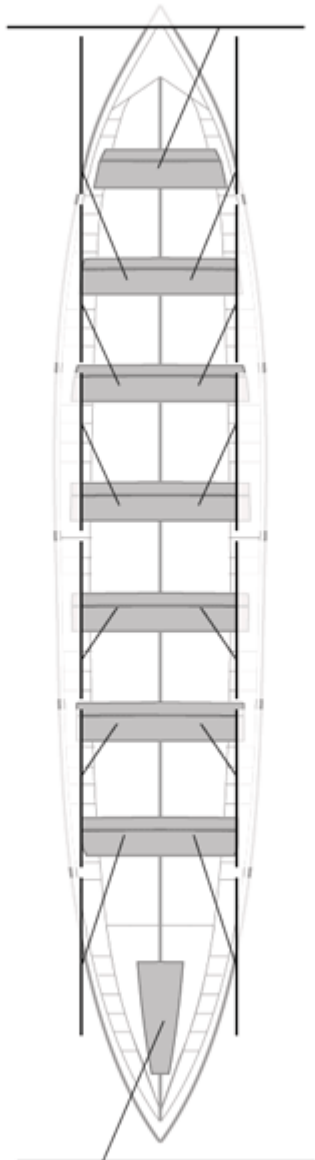

13-07-2008 / X Bandera Telefónica - Puntuable

	Club	Tiempo	A favor	%	Puntos
10	CASTREÑA	21:45,40	01:15,51	106.14%	3

Image not found or type unknown

Entrenador

Image not found or type unknown

Delegado

Firma y sello

Suplentes

Canteranos: 0

Propios: 0

No propios: 0