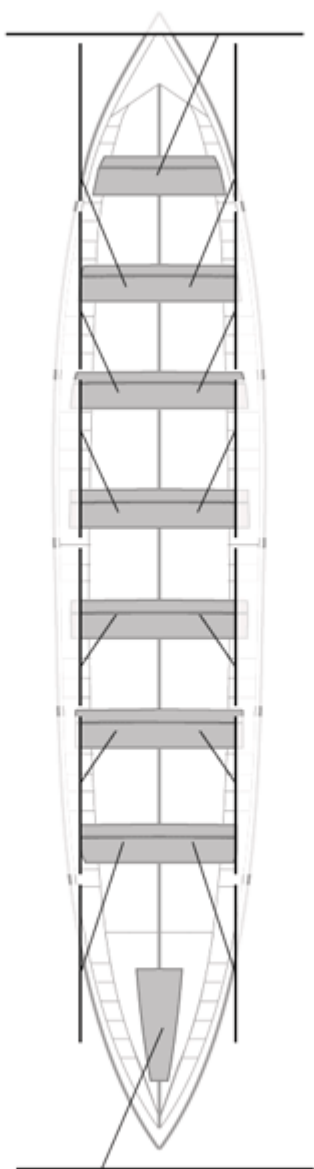

Club	Tiempo	A favor	%	Puntos
2	BERMEO-URDAIBAI	20:52,18	00:22,29	101.81%	11

Entrenador

Delegado

Image not found or type unknown

Image not found or type unknown

Firma y sello

Suplentes

Canteranos:0

Propios: 0

No propios: 0