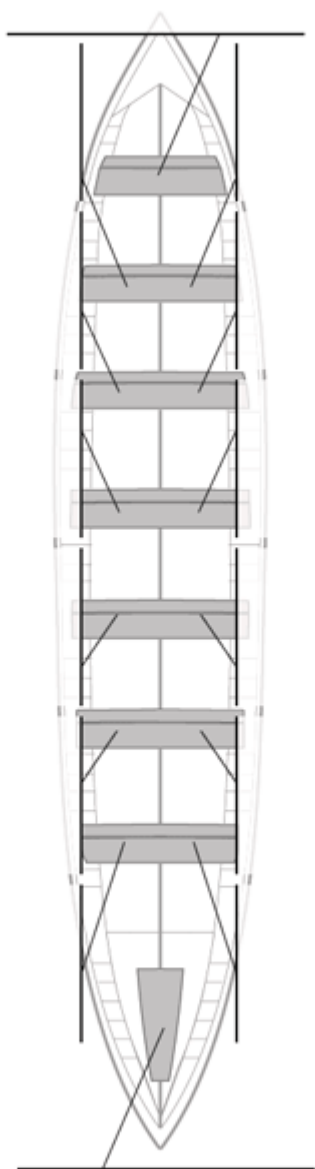

Club	Tiempo	A favor	%	Puntos
12	LAREDO	22:05,14	01:35,25	107.75%	1

Entrenador

Delegado

LAREDO

Image not found or type unknown

Image not found or type unknown

Firma y sello

Image not found or type unknown

Suplentes

Canteranos:0

Propios: 0

No propios: 0