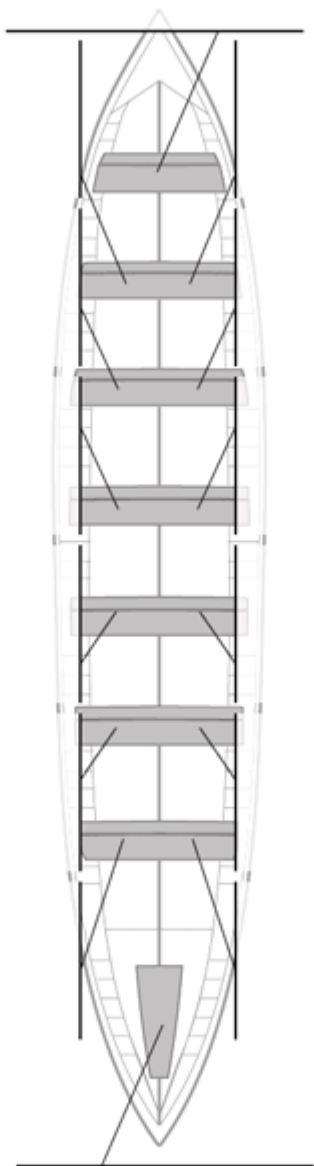

Club	Tiempo	A favor	%	Puntos
11	SAN PEDRO - HARRI	21:57,24	01:27,35	107.10%	2

Entrenador

Delegado

Image not found or type unknown

Image not found or type unknown

Firma y sello

Suplentes

Canteranos:0

Propios: 0

No propios: 0