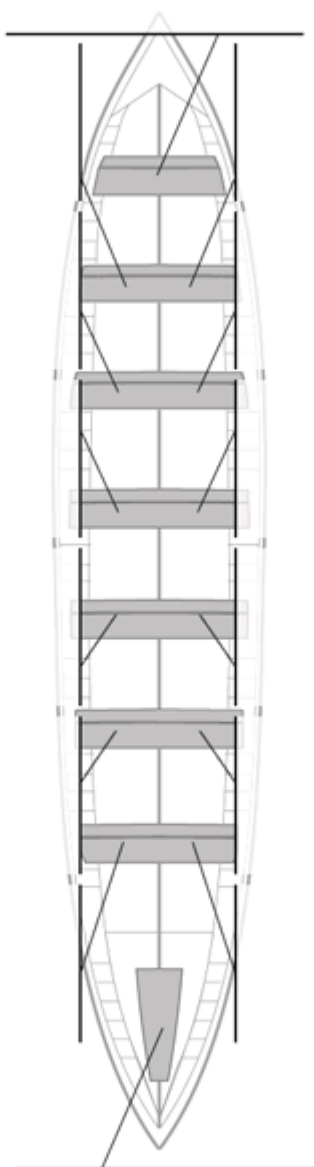

Club	Tiempo	A favor	%	Puntos
9	CR CABO DA CRUZ	21:33,67	01:03,78	105.19%	4

Entrenador

Delegado

Image not found or type unknown

Image not found or type unknown

Firma y sello

Suplentes

Canteranos:0

Propios: 0

No propios: 0