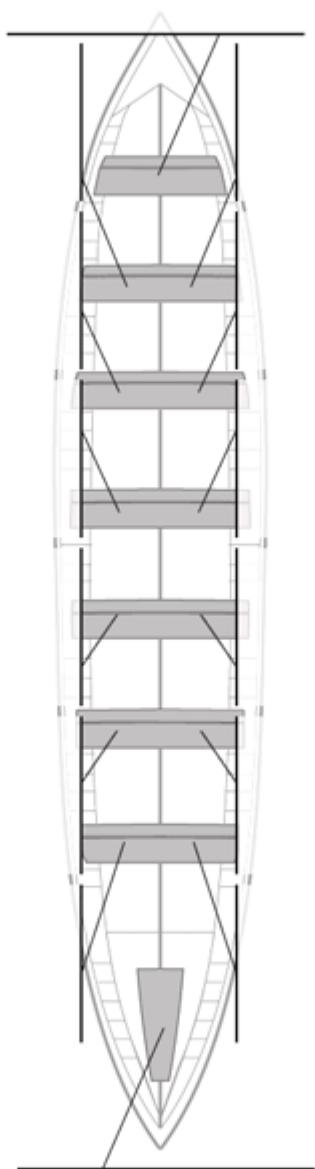

Club	Tiempo	A favor	%	Puntos
12	LAREDO	19:59,02	01:09,43	106.15%	1

Entrenador

Delegado

LAREDO

Image not found or type unknown

Image not found or type unknown

Firma y sello

Image not found or type unknown

Suplentes

Canteranos:0

Propios: 0

No propios: 0