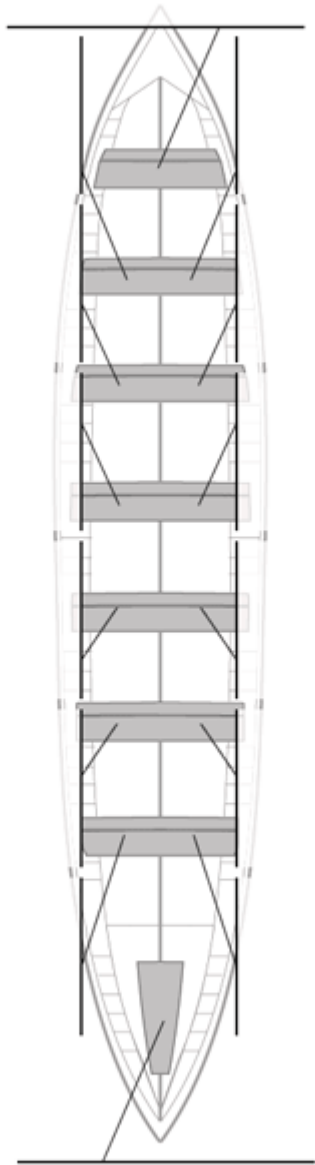

Club	Tiempo	A favor	%	Puntos
2	SAN PEDRO - HARRI	18:54,04	00:04,45	100.39%	11

Entrenador

Delegado

Image not found or type unknown

Image not found or type unknown

Firma y sello

Suplentes

Canteranos:0

Propios: 0

No propios: 0