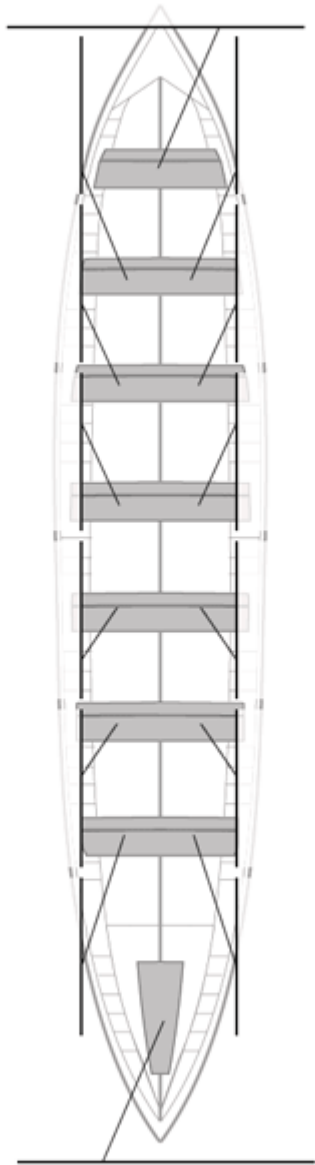

Club	Tiempo	A favor	%	Puntos
5	ORIO ORIALKI	19:02,85	00:13,26	101.17%	8

Entrenador

Image not found or type unknown

Delegado

Image not found or type unknown

Firma y sello

Suplentes

Canteranos:0

Propios: 0

No propios: 0