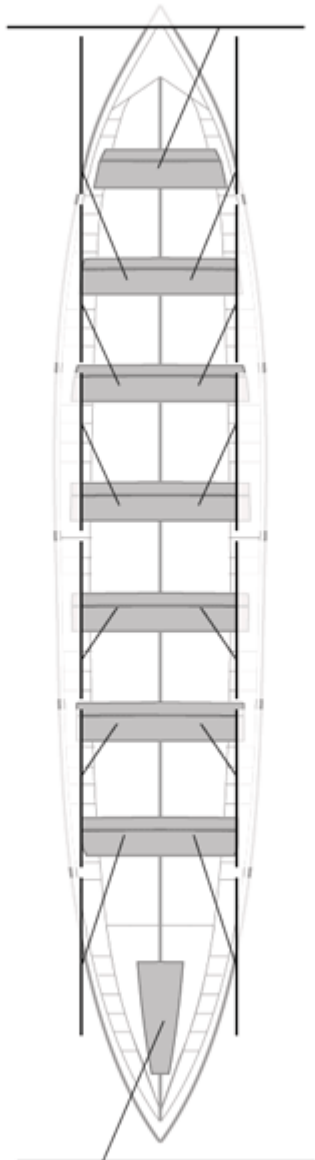

Club	Tiempo	A favor	%	Puntos
8	SAN PEDRO - HARRI	20:04,79	00:48,11	104.16%	5

Image not found or type unknown

Entrenador

Image not found or type unknown

Delegado

Firma y sello

Suplentes

Canteranos:0

Propios: 0

No propios: 0