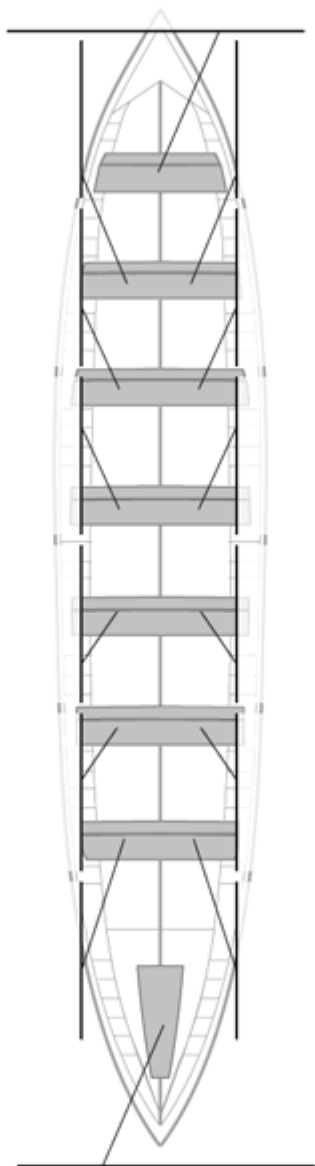

Club	Tiempo	A favor	%	Puntos
7	CASTREÑA	19:57,73	00:41,05	103.55%	6

Entrenador

Delegado

Image not found or type unknown

Image not found or type unknown

Firma y sello

Suplentes

Canteranos:0

Propios: 0

No propios: 0