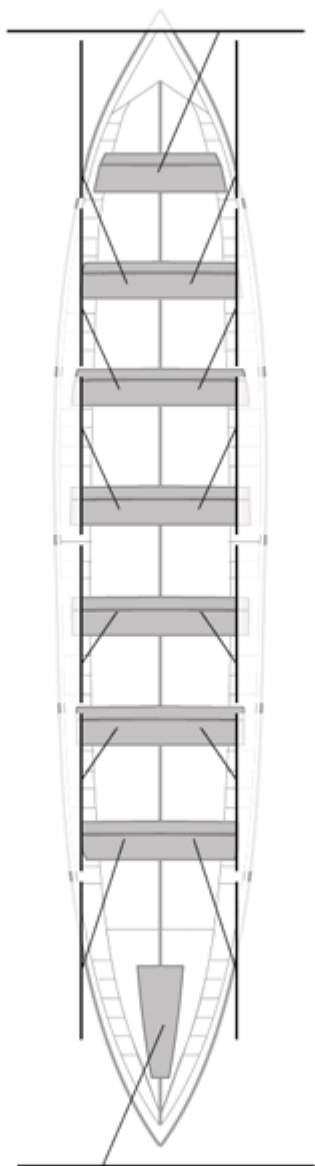

Club	Tiempo	A favor	%	Puntos
4	ZARAUTZ GESALAGA-OKELAN	19:28,69	00:12,01	101.04%	9

Entrenador

Delegado

Image not found or type unknown

Image not found or type unknown

Firma y sello

Suplentes

Canteranos:0

Propios: 0

No propios: 0