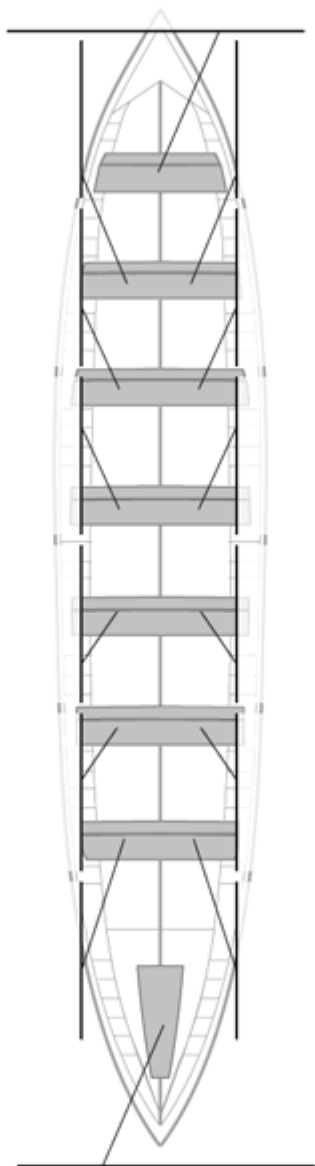

Club	Tiempo	A favor	%	Puntos
10	SAN PEDRO - HARRI	20:57,25	00:40,24	103.31%	3

Entrenador

Delegado

Image not found or type unknown

Image not found or type unknown

Firma y sello

Suplentes

Canteranos:0

Propios: 0

No propios: 0