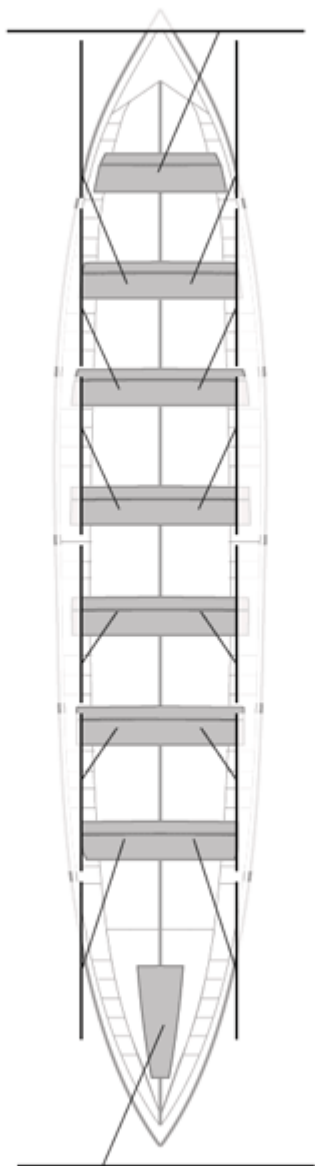

Club	Tiempo	A favor	%	Puntos
11	ZUMAIA	20:58,56	00:41,55	103.42%	2

Entrenador

Delegado

Image not found or type unknown

Image not found or type unknown

Firma y sello

Suplentes

Canteranos:0

Propios: 0

No propios: 0