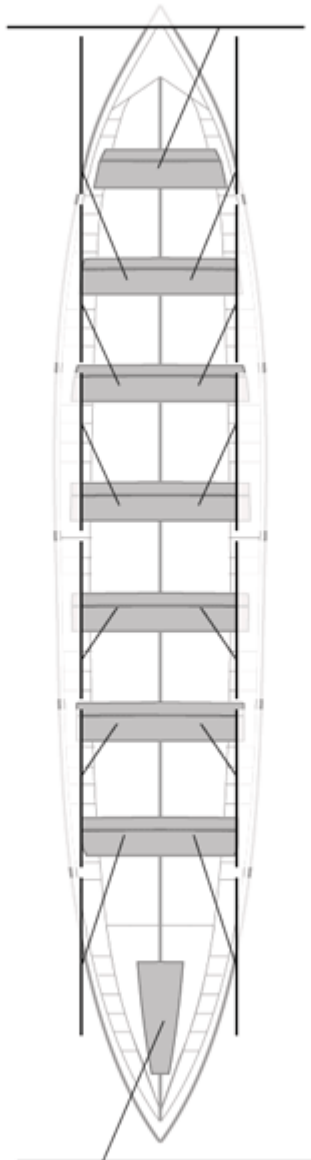

	Club	Tiempo	A favor	%	Puntos
7	CR CABO DA CRUZ	20:47,76	00:30,75	102.53%	6

Image not found or type unknown

Entrenador

Image not found or type unknown

Delegado

Firma y sello

Suplentes

Canteranos: 0