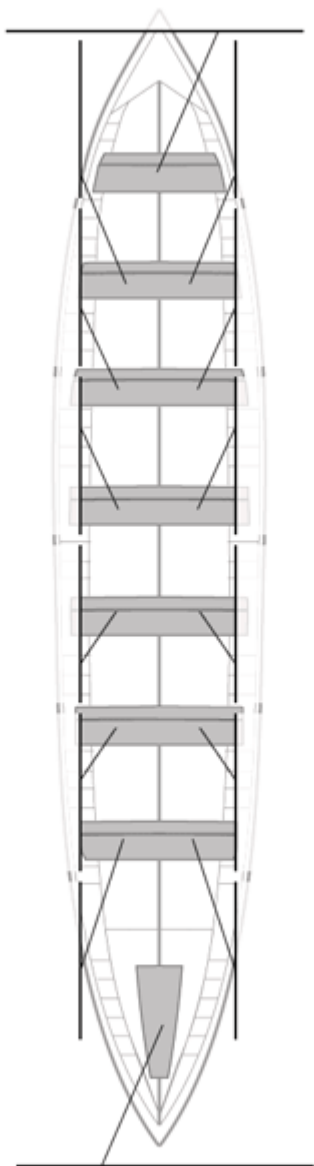

Club	Tiempo	A favor	%	Puntos
1	BERMEO-URDAIBAI	21:35,08	&nbsp;	100,00%	12

Entrenador

Delegado

Image not found or type unknown

Image not found or type unknown

Firma y sello

Suplentes

Canteranos:0

Propios: 0

No propios: 0