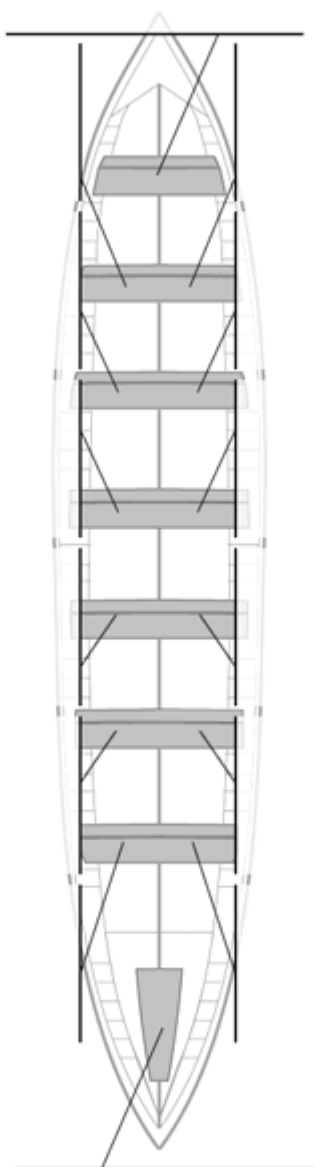

Club	Tiempo	A favor	%	Puntos
12	SAN PEDRO - HARRI	23:05,35	01:30,27	106.97%	1

Entrenador

Delegado

Image not found or type unknown

Image not found or type unknown

Firma y sello

Suplentes

Canteranos:0

Propios: 0

No propios: 0